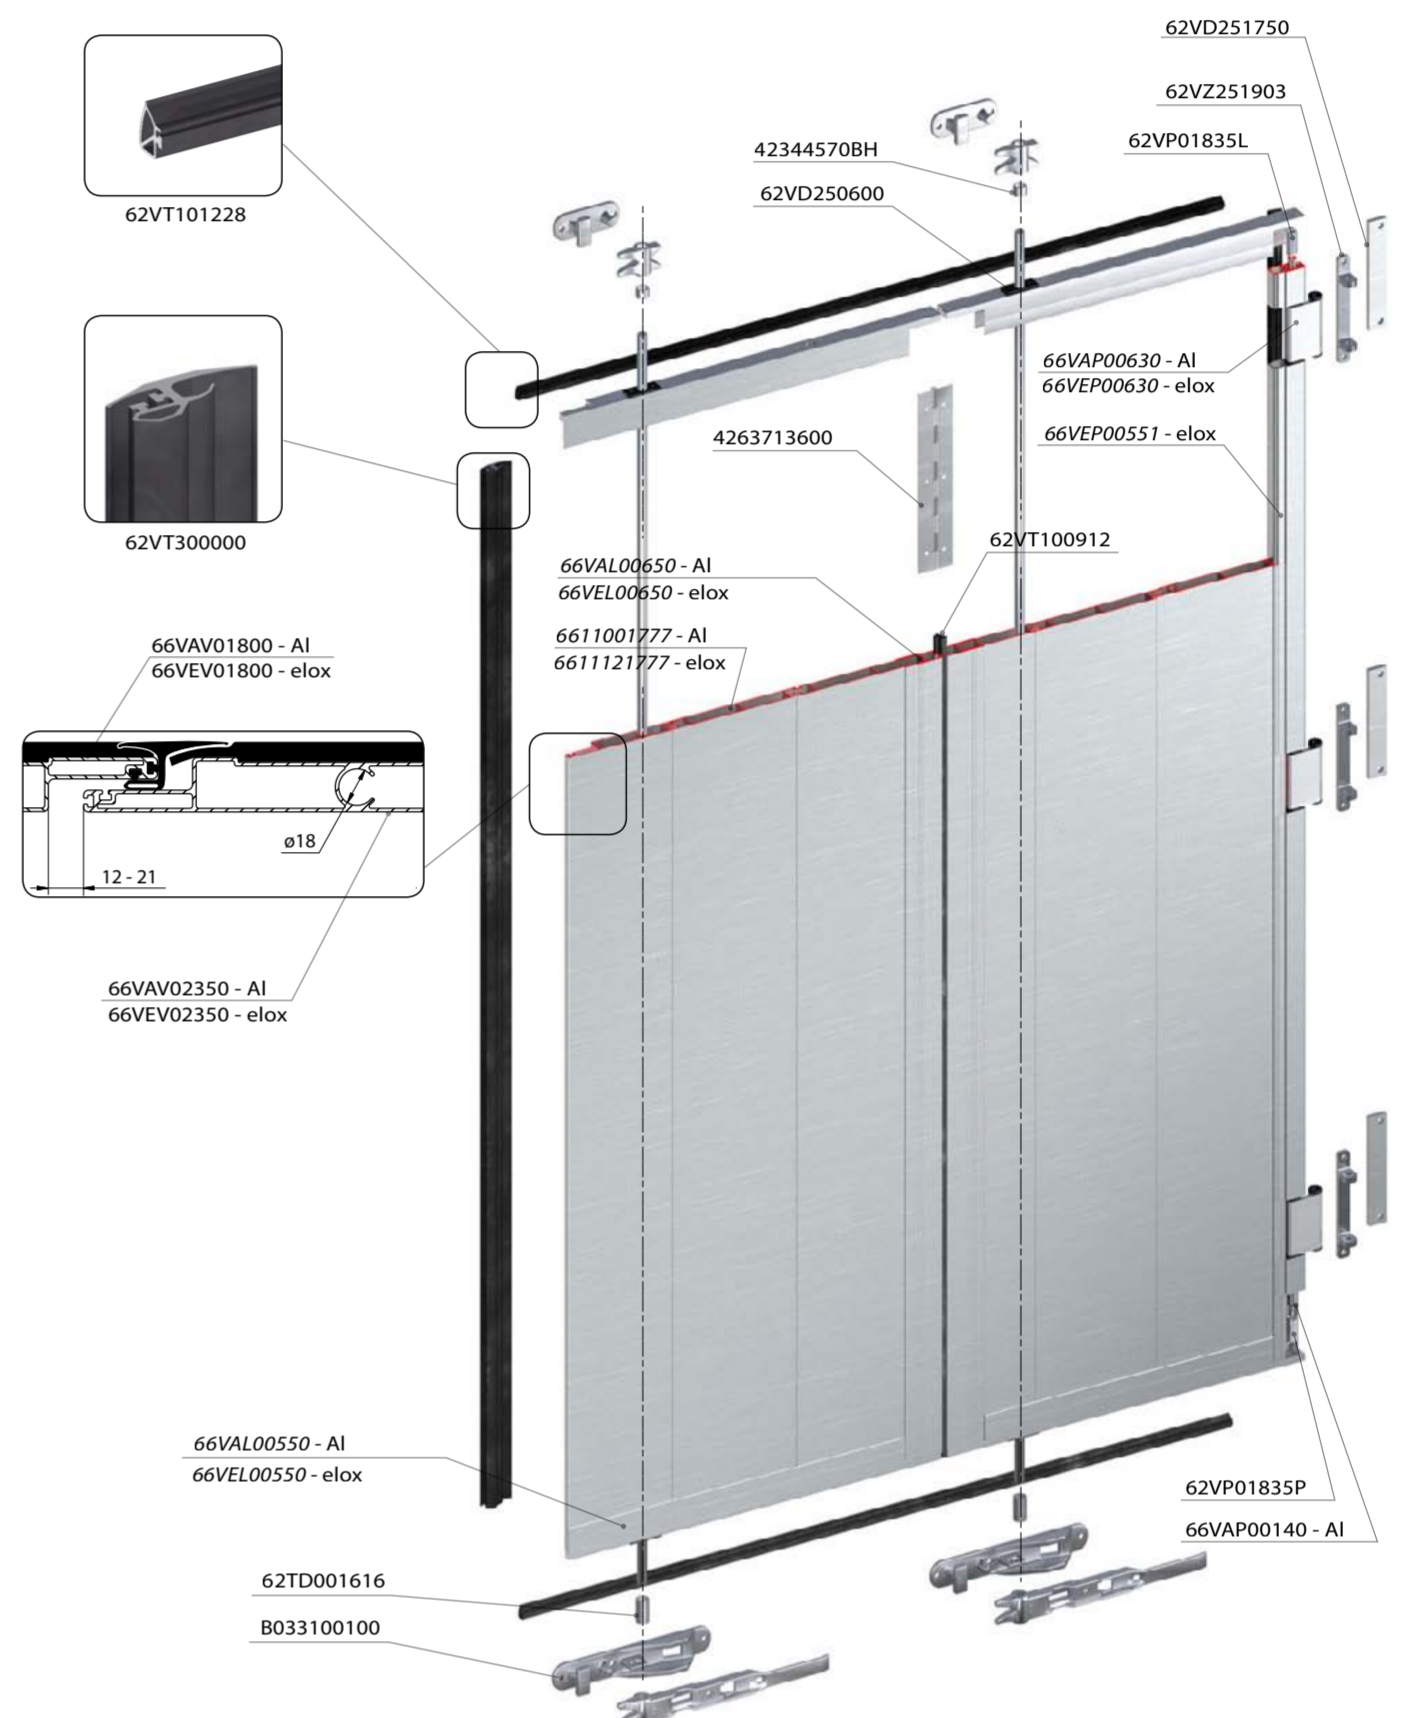

Das Türsystem mit Maß

ALUMINIUMTÜREN

BERECHNUNG TÜRSYSTEM DURCH FEM

2-FLÜGEL

4-FLÜGEL

Aluminium Profilen - 25mm

PU Paneel - 25mm

4234457280

B033100100

PANELENTÜREN

66VEZ12274

62VZ251903