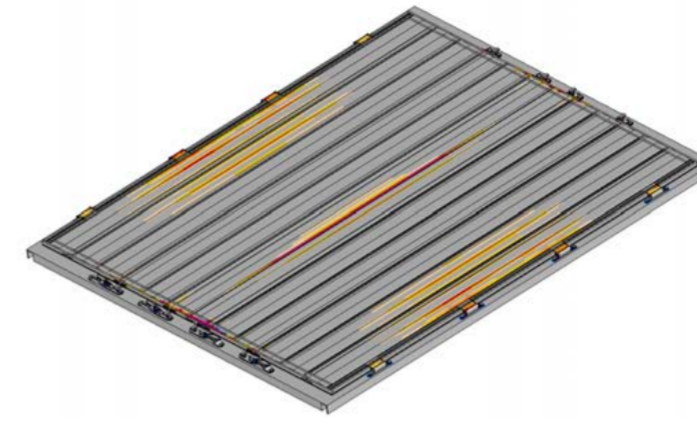

Das Türsystem mit Maß

ALUMINIUMTÜREN

BERECHNUNG TÜRSYSTEM DURCH FEM

2-FLÜGEL

4-FLÜGEL

Aluminium Profilen - 25mm

PU Paneel - 25mm

4234457280

B033100100

PANELENTÜREN

66VEZ12274

62VZ251903