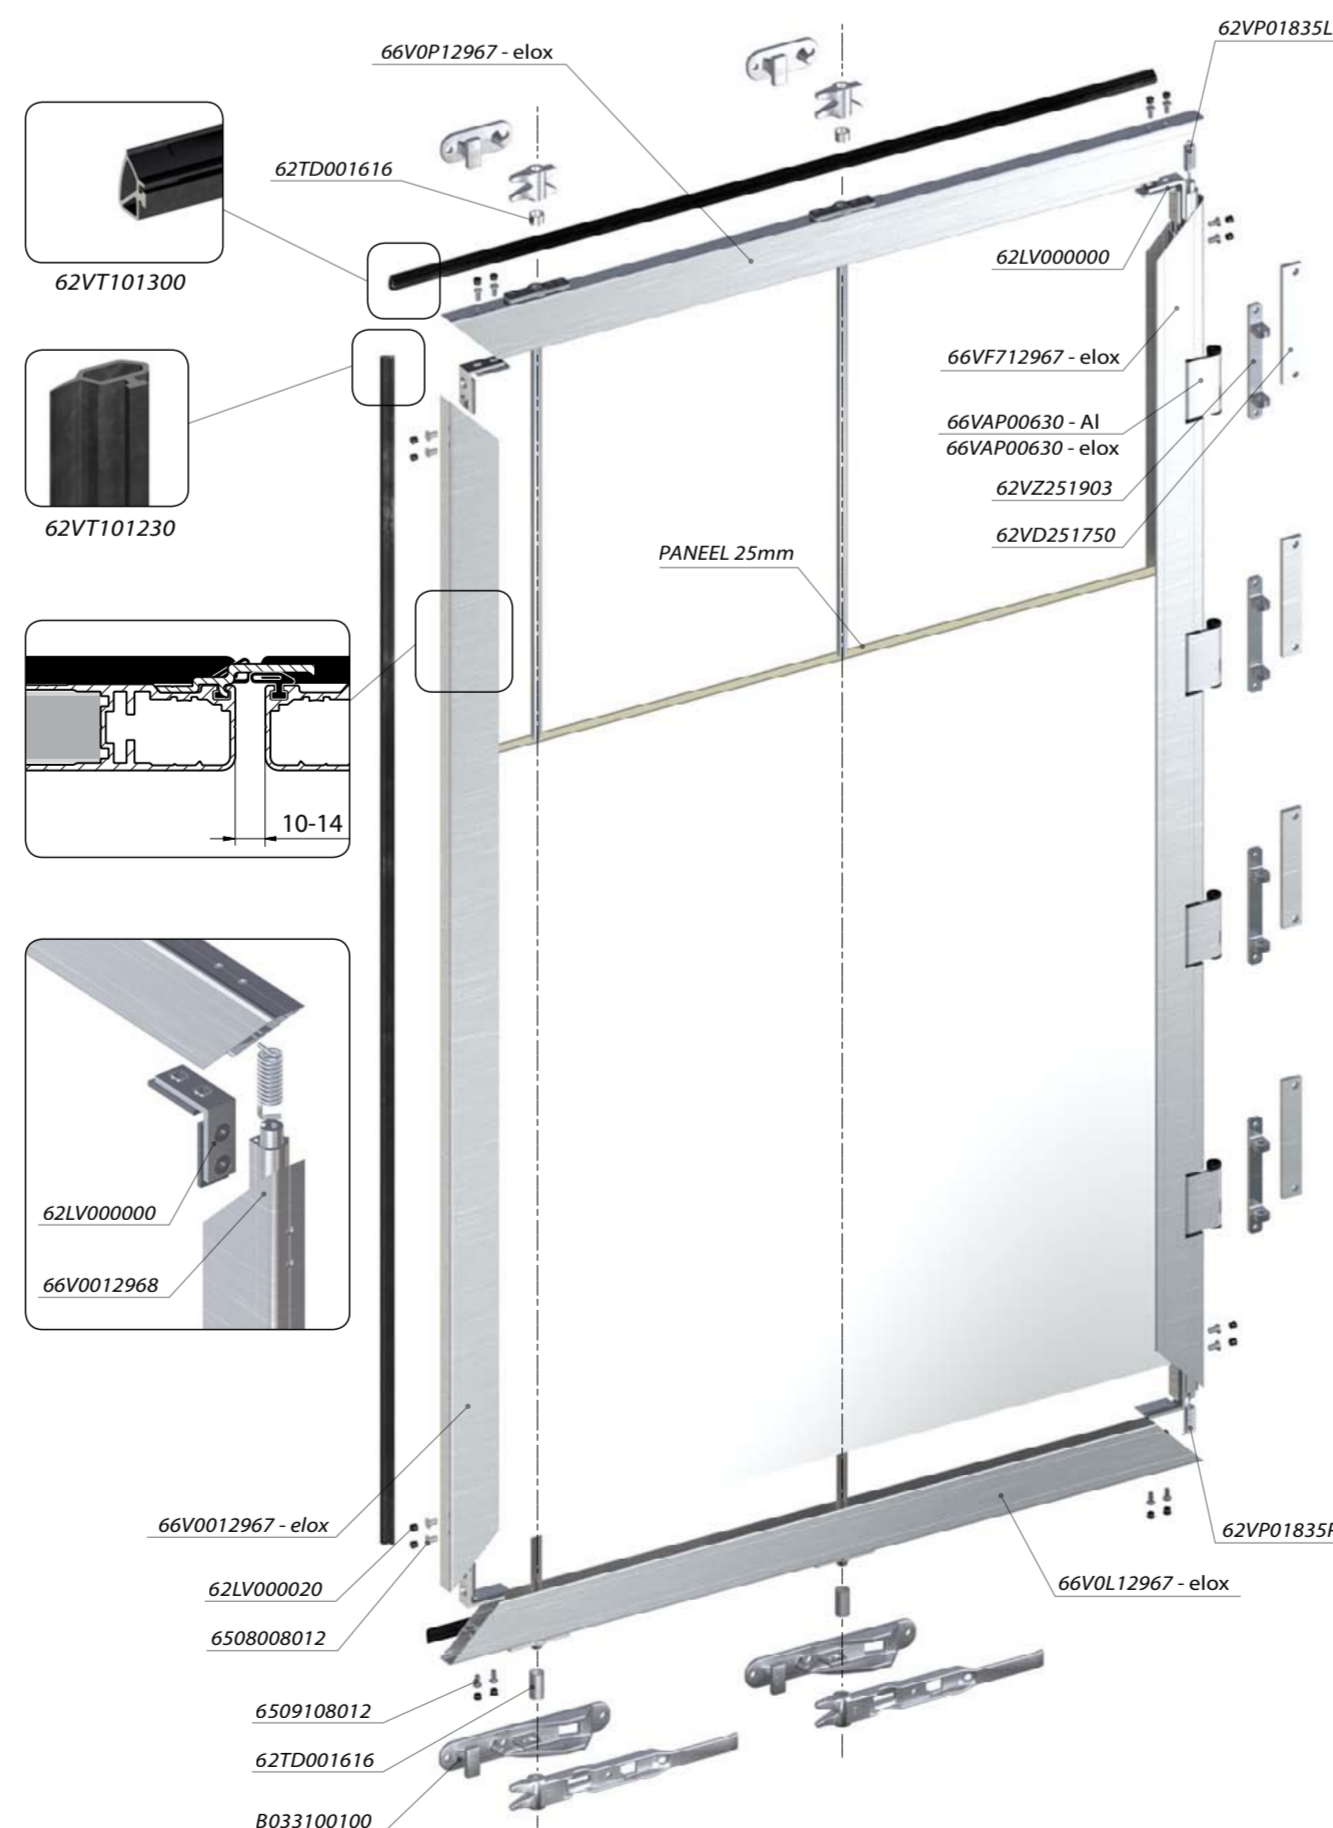

Das Türsystem mit Maß

ALUMINIUMTÜREN

BERECHNUNG TÜRSYSTEM DURCH FEM

2-FLÜGEL

4-FLÜGEL

Aluminium Profilen - 25mm

PU Paneel - 25mm

4234457280

B033100100

PANELENTÜREN

66VEZ12274

62VZ251903