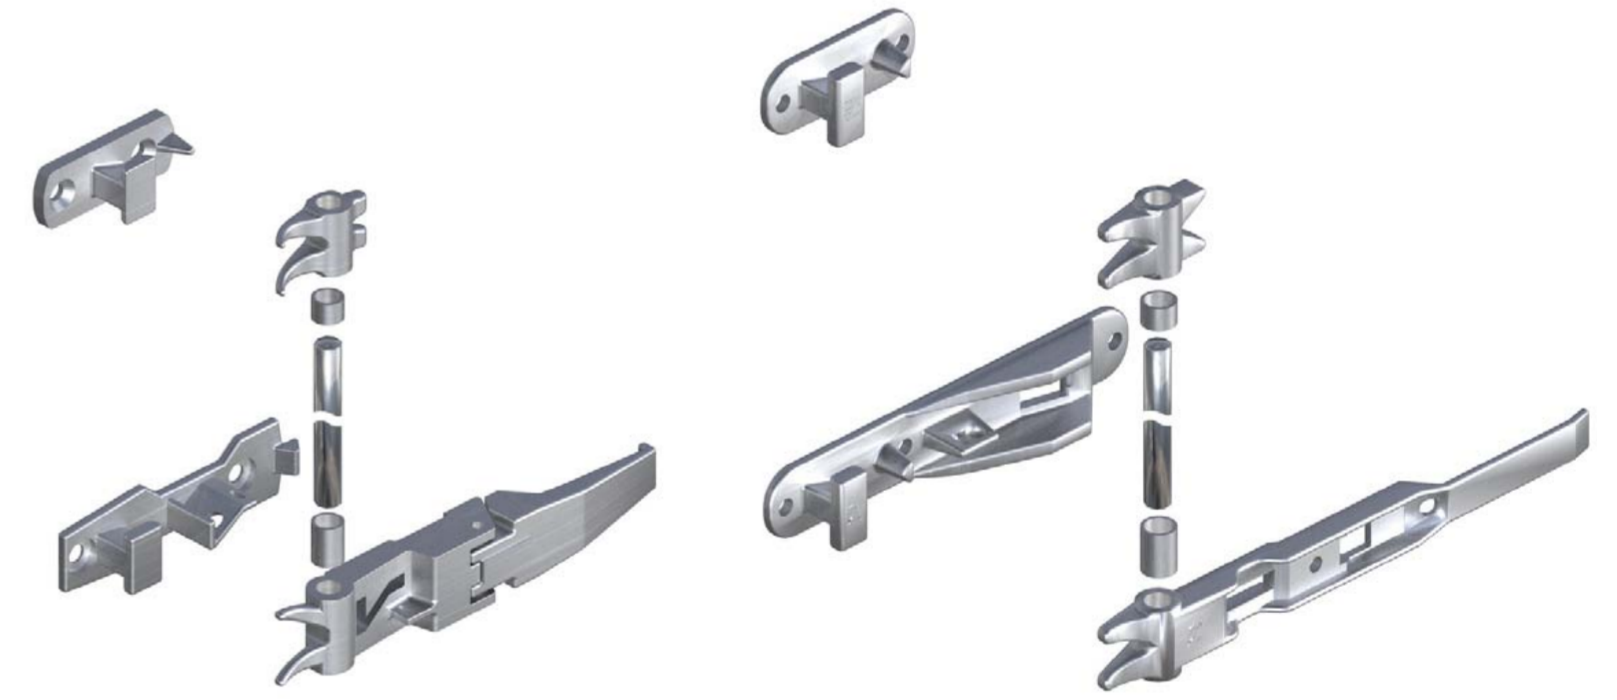

Das Türsystem mit Maß

ALUMINIUMTÜREN

BERECHNUNG TÜRSYSTEM DURCH FEM

2-FLÜGEL

4-FLÜGEL

Aluminium Profilen - 25mm

PU Paneel - 25mm

4234457280

B033100100

PANELENTÜREN

66VEZ12274

62VZ251903