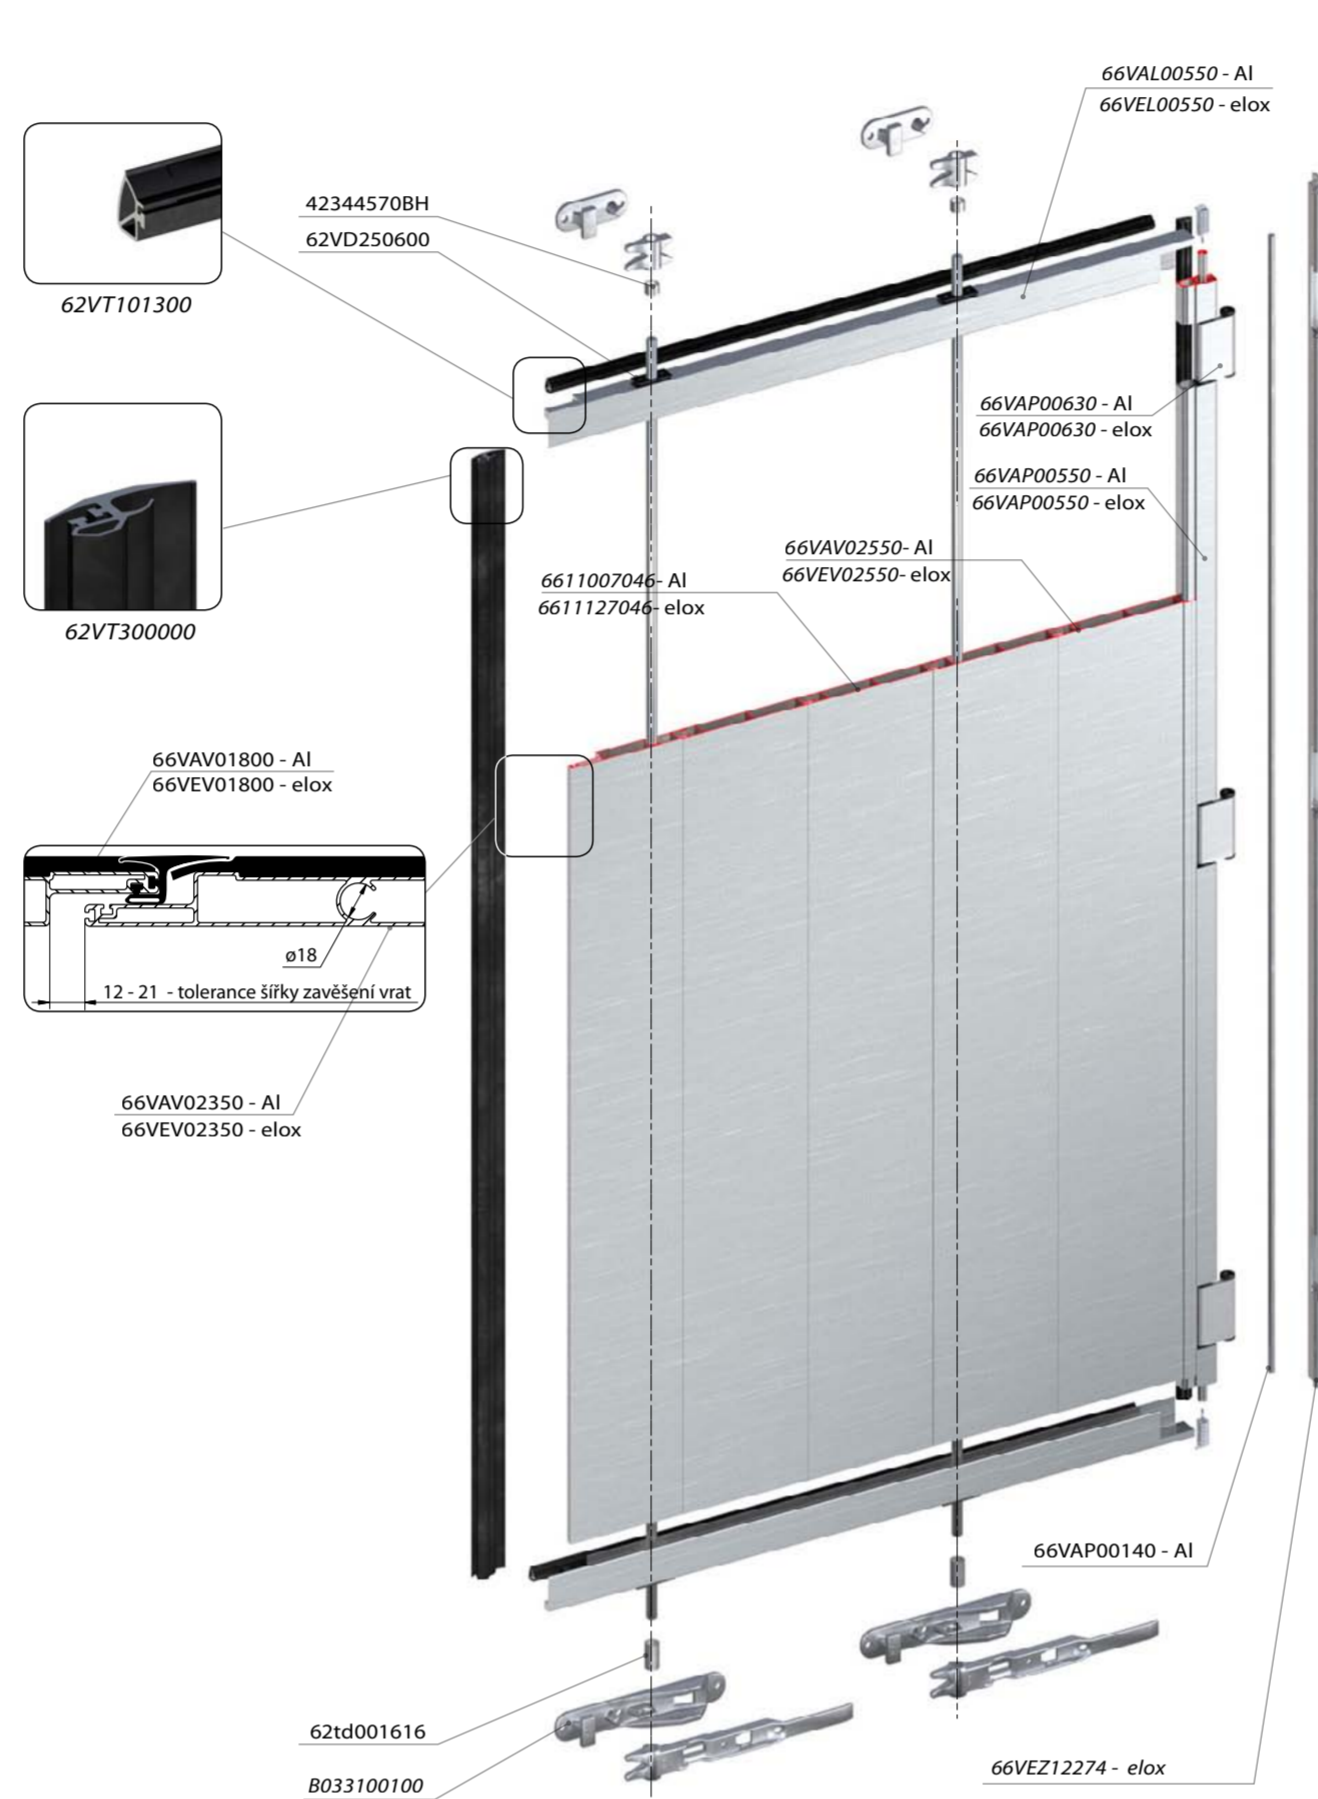

Das Türsystem mit Maß

ALUMINIUMTÜREN

BERECHNUNG TÜRSYSTEM DURCH FEM

2-FLÜGEL

4-FLÜGEL

Aluminium Profilen - 25mm

PU Paneel - 25mm

4234457280

B033100100

PANELENTÜREN

66VEZ12274

62VZ251903