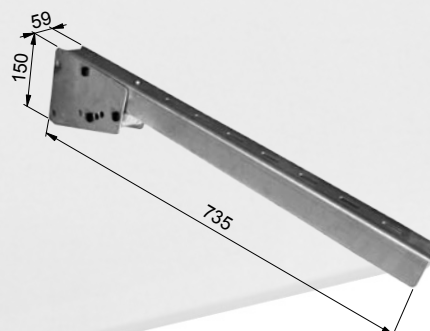

540F852601	nerez/nierdzew
Držák boční zábrany TÜV, 735 mm Držák bočnej zábrany TÜV, 735 mm Uchwyť, TÜV, 735 mm	
nerez/nierdzew	1,900 kg ks/szt