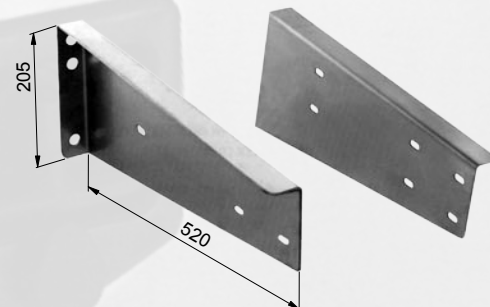

<b>54000V3020</b>	<b>nerez/nierdzew</b>
Bedna na náradí 120 L, plastový zámek Debna na náradie 120 L, plast. zámok Skrzynka na narzędzia 120 L	
nerez/nierdzew	25,00 kg ks/szt

BEDNY NA NÁRADÍ – NEREZ

<b>54000V3625</b>	<b>nerez/nierdzew</b>
Bedna na náradí 200 L Debna na náradie 200 L Skrzynka na narzędzia 200 L	
nerez/nierdzew	14,70 kg ks/szt

<b>54000V9525</b>	<b>nerez/nierdzew</b>
Držák bedny 420×160 mm Držák debny 420×160 mm Uchwyť skrzynki 420×160 mm	
nerez/nierdzew	3,240 kg pár/szt

<b>54000V9530</b>	<b>nerez/nierdzew</b>
Držák bedny 520×205 mm Držák debny 520×205 mm Uchwyť skrzynki 520×205 mm	
nerez/nierdzew	4,400 kg pár/szt