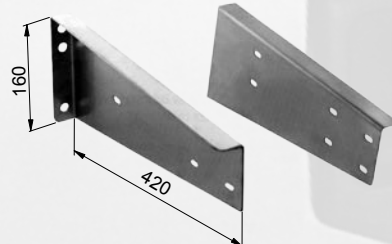

<b>54000V3515</b>	<b>nerez/nierdzew</b>
Bedna na náradí 63 L Debna na náradie 63 L Skrzynka na narzędzia 63 L	
nerez/nierdzew	9,500 kg ks/szt

<b>54000V3520</b>	<b>nerez/nierdzew</b>
Bedna na náradí 120 L Debna na náradie 120 L Skrzynka na narzędzia 120 L	
nerez/nierdzew	25,00 kg ks/szt

<b>54000V3020</b>	<b>nerez/nierdzew</b>
Bedna na náradí 120 L, plastový zámek Debna na náradie 120 L, plast. zámok Skrzynka na narzędzia 120 L	
nerez/nierdzew	25,00 kg ks/szt

BEDNY NA NÁRADÍ – NEREZ

<b>54000V3625</b>	<b>nerez/nierdzew</b>
Bedna na náradí 200 L Debna na náradie 200 L Skrzynka na narzędzia 200 L	
nerez/nierdzew	14,70 kg ks/szt

<b>54000V9525</b>	<b>nerez/nierdzew</b>
Držák bedny 420×160 mm Držák debny 420×160 mm Uchwyť skrzynki 420×160 mm	
nerez/nierdzew	3,240 kg pár/szt

<b>54000V9530</b>	<b>nerez/nierdzew</b>
Držák bedny 520×205 mm Držák debny 520×205 mm Uchwyť skrzynki 520×205 mm	
nerez/nierdzew	4,400 kg pár/szt

DEBNY NA NÁRADIE – NEREZ

<b>540F852101</b>	<b>nerez/nierdzew</b>
Držák boční zábrany TÜV, 572 mm Držák bočnej zábrany TÜV, 572 mm Uchwyť, TÜV, 572 mm	
nerez/nierdzew	1,400 kg ks/szt

<b>540F852601</b>	<b>nerez/nierdzew</b>
Držák boční zábrany TÜV, 735 mm Držák bočnej zábrany TÜV, 735 mm Uchwyť, TÜV, 735 mm	
nerez/nierdzew	1,900 kg ks/szt