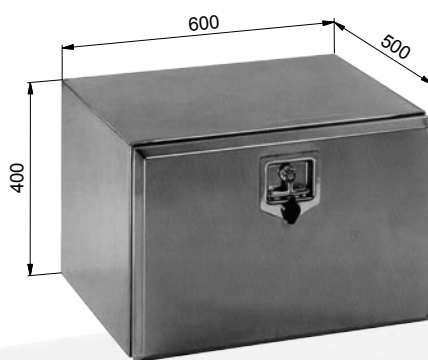

<b>54000V3515</b>	<b>nerez/nierdzew</b>
Bedna na náradí 63 L Debna na náradie 63 L Skrzynka na narzędzia 63 L	
nerez/nierdzew	9,500 kg ks/szt

<b>54000V3520</b>	<b>nerez/nierdzew</b>
Bedna na náradí 120 L Debna na náradie 120 L Skrzynka na narzędzia 120 L	
nerez/nierdzew	25,00 kg ks/szt

<b>54000V3020</b>	<b>nerez/nierdzew</b>
Bedna na náradí 120 L, plastový zámek Debna na náradie 120 L, plast. zámok Skrzynka na narzędzia 120 L	
nerez/nierdzew	25,00 kg ks/szt

BEDNY NA NÁRADÍ – NEREZ

<b>54000V3625</b>	<b>nerez/nierdzew</b>
Bedna na náradí 200 L Debna na náradie 200 L Skrzynka na narzędzia 200 L	
nerez/nierdzew	14,70 kg ks/szt

<b>54000V9525</b>	<b>nerez/nierdzew</b>
Držák bedny 420×160 mm Držák debny 420×160 mm Uchwyť skrzynki 420×160 mm	
nerez/nierdzew	3,240 kg pár/szt

<b>54000V9530</b>	<b>nerez/nierdzew</b>
Držák bedny 520×205 mm Držák debny 520×205 mm Uchwyť skrzynki 520×205 mm	
nerez/nierdzew	4,400 kg pár/szt