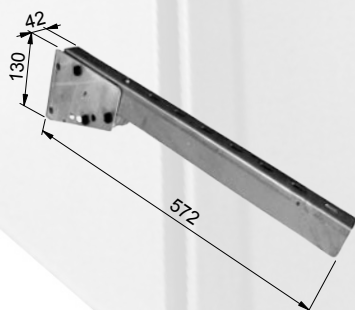

<b>54000V3020</b>	<b>nerez/nierdzew</b>
Bedna na náradí 120 L, plastový zámek Debna na náradie 120 L, plast. zámok Skrzynka na narzędzia 120 L	
nerez/nierdzew	25,00 kg ks/szt

BEDNY NA NÁRADÍ – NEREZ

<b>54000V3625</b>	<b>nerez/nierdzew</b>
Bedna na náradí 200 L Debna na náradie 200 L Skrzynka na narzędzia 200 L	
nerez/nierdzew	14,70 kg ks/szt

<b>54000V9525</b>	<b>nerez/nierdzew</b>
Držák bedny 420×160 mm Držák debny 420×160 mm Uchwyť skrzynki 420×160 mm	
nerez/nierdzew	3,240 kg pár/szt

<b>54000V9530</b>	<b>nerez/nierdzew</b>
Držák bedny 520×205 mm Držák debny 520×205 mm Uchwyť skrzynki 520×205 mm	
nerez/nierdzew	4,400 kg pár/szt

DEBNY NA NÁRADIE – NEREZ

<b>540F852101</b>	<b>nerez/nierdzew</b>
Držák boční zábrany TÜV, 572 mm Držák bočnej zábrany TÜV, 572 mm Uchwyť, TÜV, 572 mm	
nerez/nierdzew	1,400 kg ks/szt

<b>540F852601</b>	<b>nerez/nierdzew</b>
Držák boční zábrany TÜV, 735 mm Držák bočnej zábrany TÜV, 735 mm Uchwyť, TÜV, 735 mm	
nerez/nierdzew	1,900 kg ks/szt