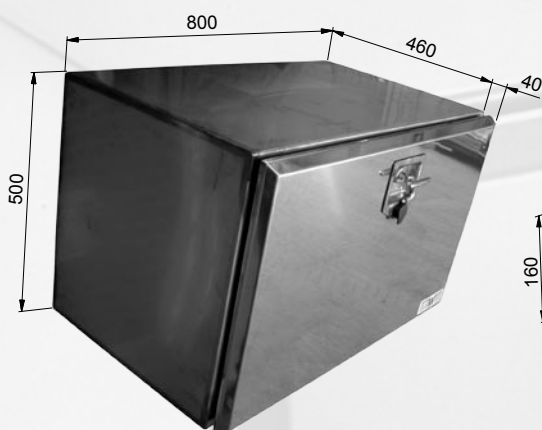

<b>54000V3515</b>	<b>nerez/nierdzew</b>
Bedna na náradí 63 L Debna na náradie 63 L Skrzynka na narzędzia 63 L	
nerez/nierdzew	9,500 kg ks/szt

<b>54000V3520</b>	<b>nerez/nierdzew</b>
Bedna na náradí 120 L Debna na náradie 120 L Skrzynka na narzędzia 120 L	
nerez/nierdzew	25,00 kg ks/szt

<b>54000V3020</b>	<b>nerez/nierdzew</b>
Bedna na náradí 120 L, plastový zámek Debna na náradie 120 L, plast. zámok Skrzynka na narzędzia 120 L	
nerez/nierdzew	25,00 kg ks/szt

BEDNY NA NÁRADÍ – NEREZ

<b>54000V3625</b>	<b>nerez/nierdzew</b>
Bedna na náradí 200 L Debna na náradie 200 L Skrzynka na narzędzia 200 L	
nerez/nierdzew	14,70 kg ks/szt

<b>54000V9525</b>	<b>nerez/nierdzew</b>
Držák bedny 420×160 mm Držák debny 420×160 mm Uchwyť skrzynki 420×160 mm	
nerez/nierdzew	3,240 kg pár/szt

<b>54000V9530</b>	<b>nerez/nierdzew</b>
Držák bedny 520×205 mm Držák debny 520×205 mm Uchwyť skrzynki 520×205 mm	
nerez/nierdzew	4,400 kg pár/szt