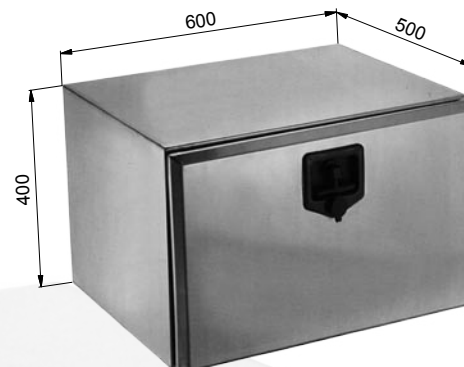

<b>54000V3515</b>	<b>nerez/nierdzew</b>
Bedna na náradí 63 L Debna na náradie 63 L Skrzynka na narzędzia 63 L	
nerez/nierdzew	9,500 kg ks/szt

<b>54000V3520</b>	<b>nerez/nierdzew</b>
Bedna na náradí 120 L Debna na náradie 120 L Skrzynka na narzędzia 120 L	
nerez/nierdzew	25,00 kg ks/szt

<b>54000V3020</b>	<b>nerez/nierdzew</b>
Bedna na náradí 120 L, plastový zámek Debna na náradie 120 L, plast. zámok Skrzynka na narzędzia 120 L	
nerez/nierdzew	25,00 kg ks/szt

BEDNY NA NÁRADÍ – NEREZ

<b>54000V3625</b>	<b>nerez/nierdzew</b>
Bedna na náradí 200 L Debna na náradie 200 L Skrzynka na narzędzia 200 L	
nerez/nierdzew	14,70 kg ks/szt

<b>54000V9525</b>	<b>nerez/nierdzew</b>
Držák bedny 420×160 mm Držák debny 420×160 mm Uchwyť skrzynki 420×160 mm	
nerez/nierdzew	3,240 kg pár/szt

<b>54000V9530</b>	<b>nerez/nierdzew</b>
Držák bedny 520×205 mm Držák debny 520×205 mm Uchwyť skrzynki 520×205 mm	
nerez/nierdzew	4,400 kg pár/szt