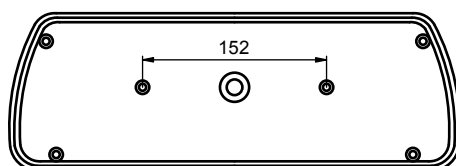

B051076100

Světlo zadní levé, trojúhelníkové, reflektor
Svetlo zadné ľavé, trojúholníkové, reflektor
Światło tylne lewe, reflektor

plast/plastik	0,800 kg	ks/szt