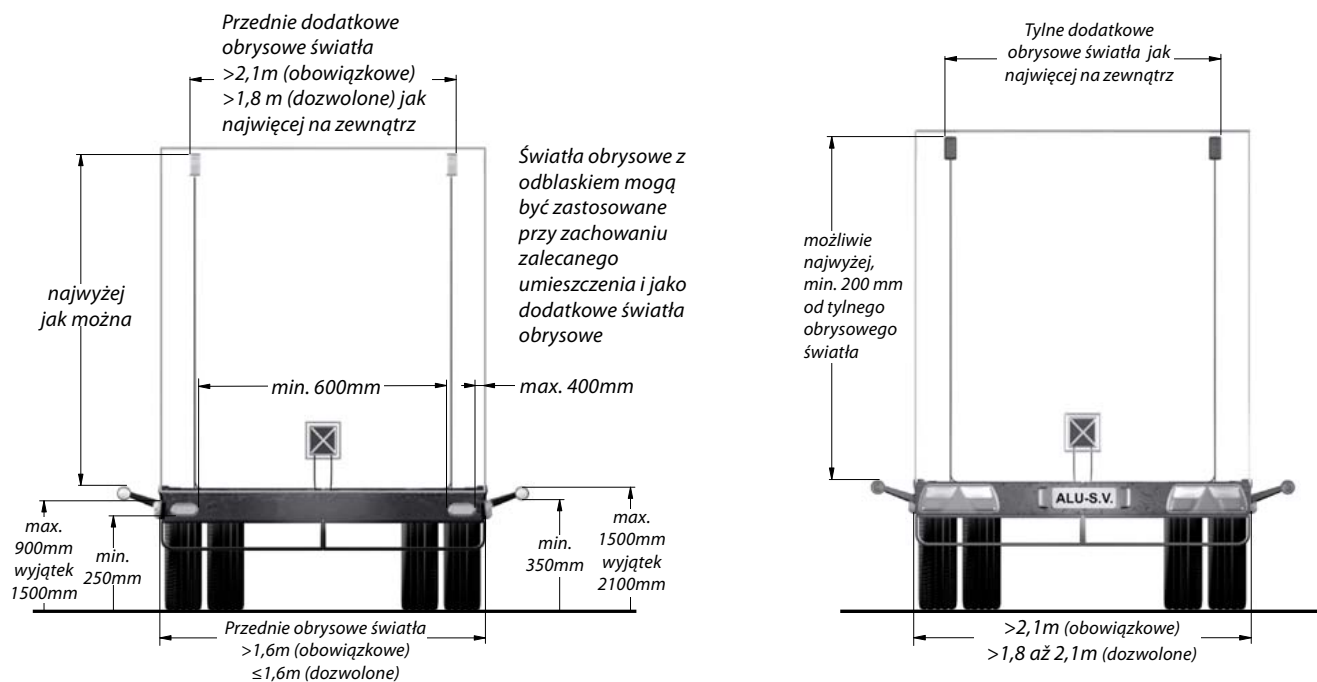

PL

OSWĒTLENIE VOZIDLA

OSWĒTLENIE VOZIDLA

OSWĒTLENIE