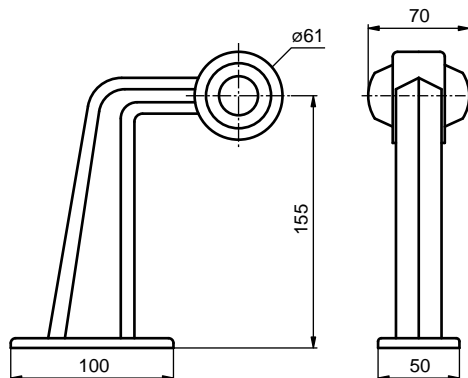

2010/06/08

DOPLŇKY PRO STAVBU
DOPLNKY PRE STAVBU
ELEMENTY DODATKOWE

B050005100

Světlo obrysové 90°, tykadlo
Svetlo obrysové 90°, tykadlo
Światło obrysowe 90°

plast/plastik	0,200 kg	ks/szt