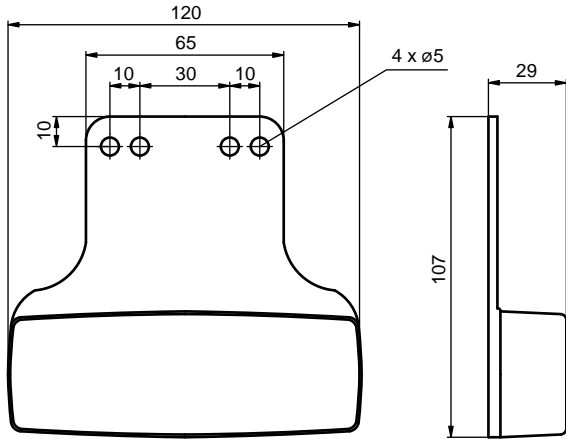

4385242100

Světlo poziční, boční vertikální, oranžové		
Svetlo pozičné, bočné vertikálne, oranžové		
Światło pozycyjne boczne pionowe, pomarańczowe		
plast/plastik	0,080 kg	ks/szt

4385242300

Světlo poz., boční vert., oranžové, dvě průchodky		
Svetlo poz., bočné vert., oranžové, dve priechodky		
Światło poz. boczne pion., pomarańcz., dwa podłączenia		
plast/plastik	0,060 kg	ks/szt

4385242200

Světlo poziční, boční horizontální, oranžové		
Svetlo pozičné, bočné horizontálne, oranžové		
Światło pozycyjne boczne poziome, pomarańczowe		
plast/plastik	0,080 kg	ks/szt

4385242400

Světlo poz., boční horiz., oranžové, dvě průchodky		
Svetlo poz., bočné horiz., oranžové, dve priechodky		
Światło poz. boczne poziome, pomarańcz., dwa podłączenia		
plast/plastik	0,080 kg	ks/szt