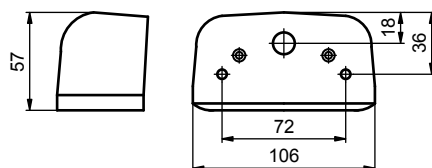

B051480000

Osvětlení SPZ
Osvetlenie EČ
Oświetlenie SPZ

plast/plastik	0,090 kg	ks/szt