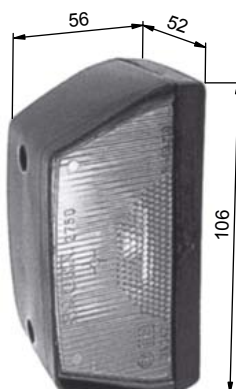

4385230800		
Osvětlení SPZ, boční Osvetlenie EČ, bočné Oświetlenie, boczne		
plast/plastik	0,100 kg	ks/szt