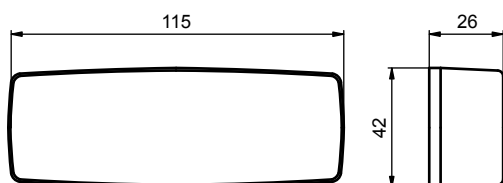

4385242000		
Světlo poziční,boční, oranžové Svetlo pozičné, bočné, oranžové Światło pozycyjne boczne, pomarańczowe		
plast/plastik	0,060 kg	ks/szt

OSVĚTLENÍ VOZIDLA

OSVETLENIE VOZIDLA

OŚWIETLENIE