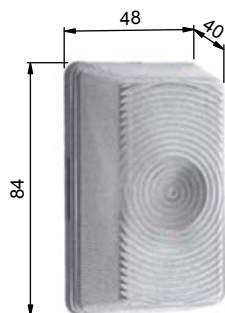

4385226600		
Světlo poziční,boční, přední, bílé Svetlo pozičné, bočné, predné, biele Światło pozycyjne boczne, przednie, białe		
plast/plastik	0,050 kg	ks/szt

4385226700		
Světlo poziční,boční, bílo-červené Svetlo pozičné, bočné, bielo-červené Światło pozycyjne boczne, biało-czerwone		
plast/plastik	0,050 kg	ks/szt