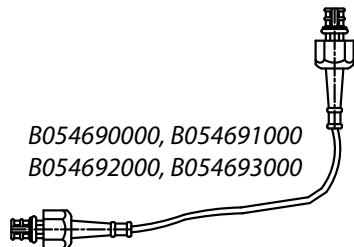

plast/plastik	0,170 kg	ks/szt
---------------	----------	--------

OSVĚTLENÍ VOZIDLA

OSVĚTLENIE VOZIDLA

OSWIETLENIE

B054666000

B054690000, B054691000
B054692000, B054693000

Obj. číslo Obj. číslo Nr katalogowy	Název / Názov / Nazwa	Materiál Materiál Material	Hmotnosť Hmotnosť Waga [kg]
B054666000	Kabel pro přívěs, 2 konektory, 4 m Kábel pre príves, 2 konektory, 4 m Kabel do przyczep, 2 konektory, 4 m	PVC	0,500
B054690000	Kabel, 2 konektory, 1,5 m Kábel, 2 konektory, 1,5 m Kabel, 2 konektory, 1,5 m	PVC	0,110
B054691000	Kabel, 2 konektory, 2,5 m Kábel, 2 konektory, 2,5 m Kabel, 2 konektory, 2,5 m	PVC	0,165
B054692000	Kabel, 2 konektory, 3,5 m Kábel, 2 konektory, 3,5 m Kabel, 2 konektory, 3,5 m	PVC	0,220
B054693000	Kabel, 2 konektory, 4,5 m Kábel, 2 konektory, 4,5 m Kabel, 2 konektory, 4,5 m	PVC	0,270