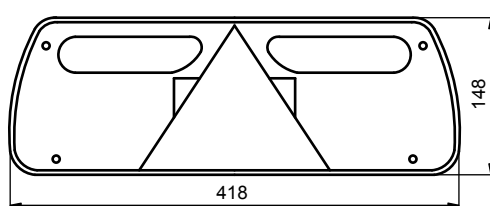

B051076000

Světlo zadní pravé, trojúhelníkové, reflektor
Svetlo zadné pravé, trojúholníkové, reflektor
Światło tylne prawe, reflektor

plast/plastik	0,800 kg	ks/szt