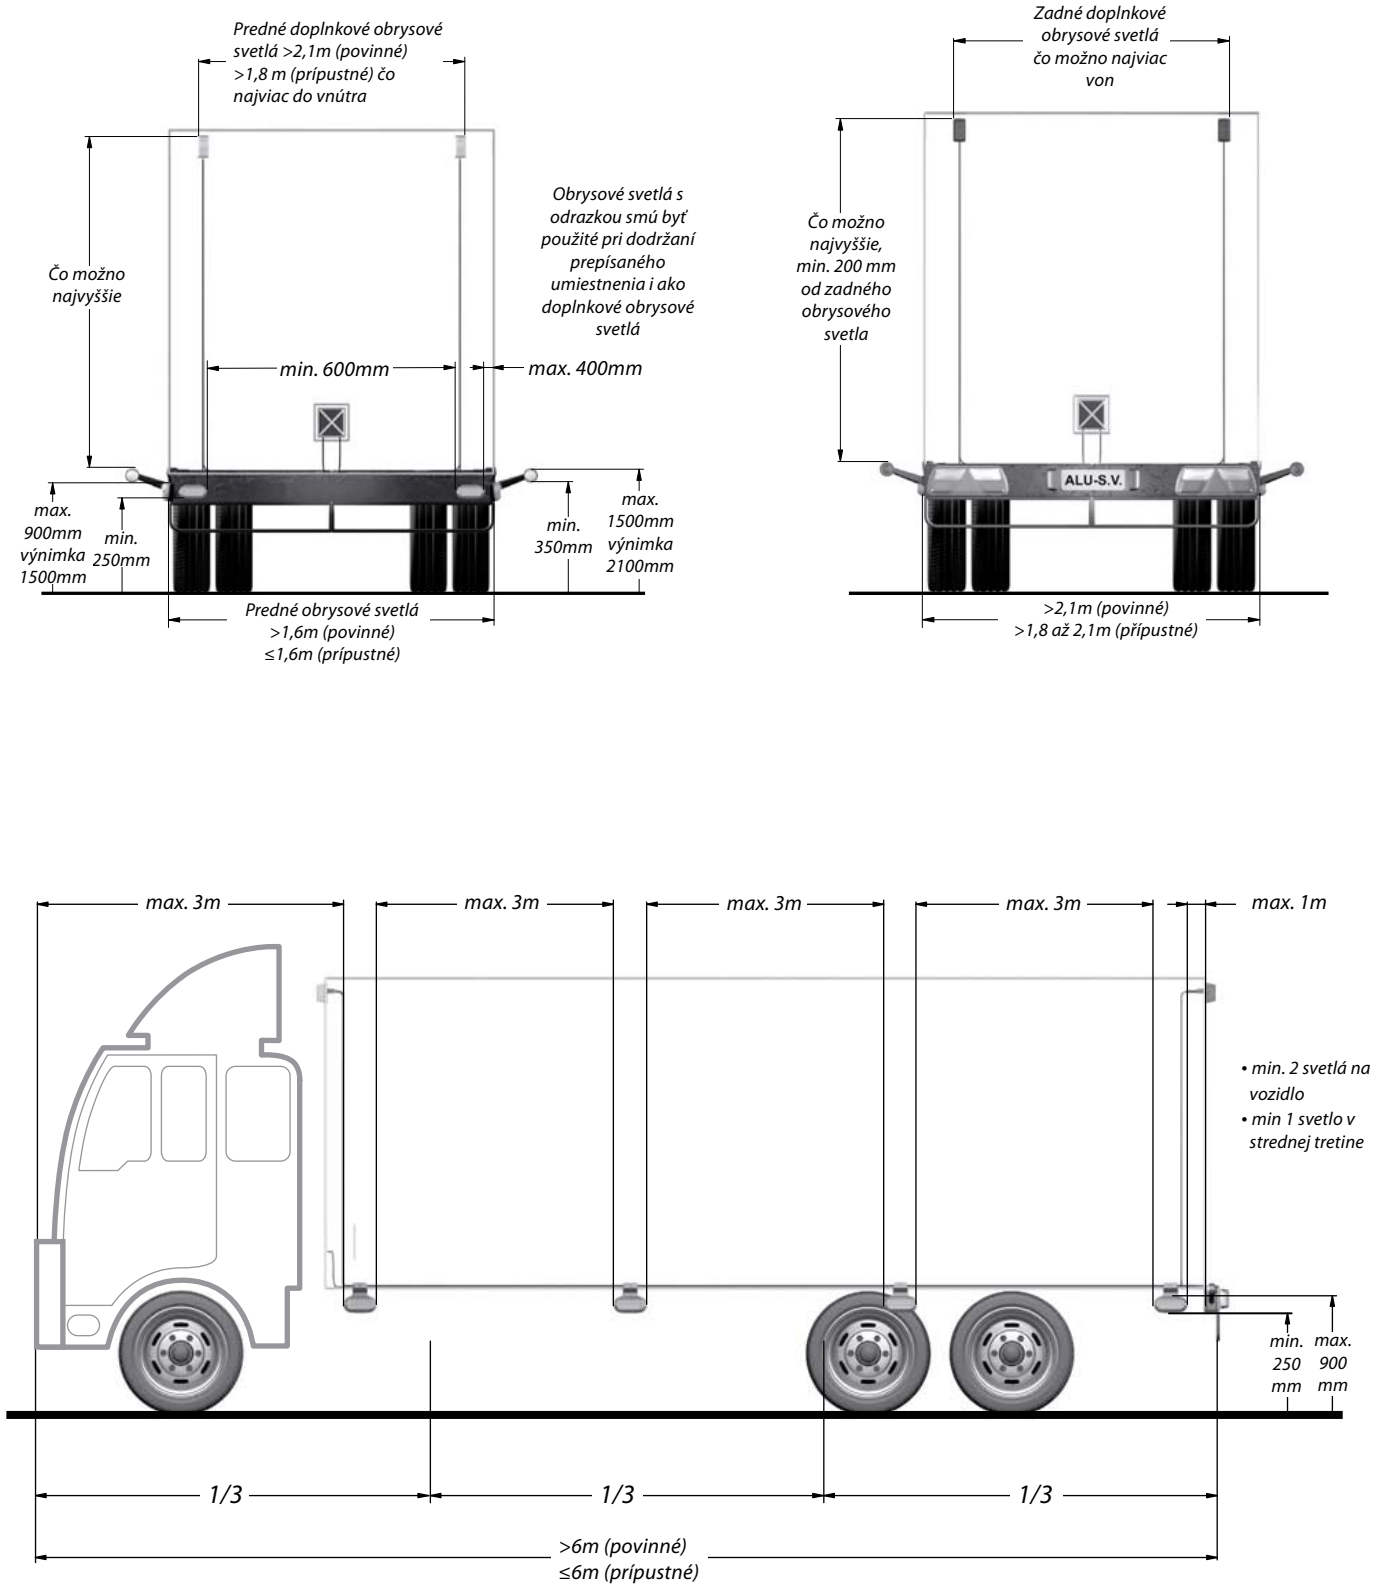

SK

OSVĚTLENÍ VOZIDLA

OSVĚTLENIE VOZIDLA

OSWIETLENIE