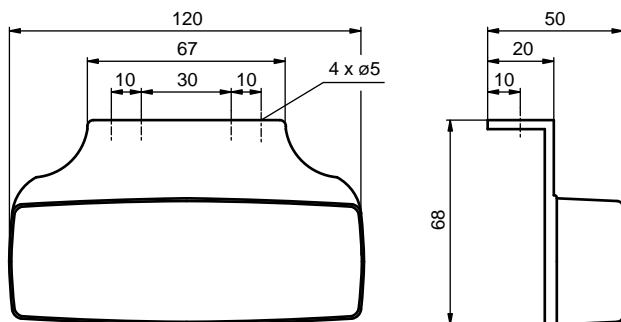

4385242300

Světlo poz., boční vert., oranžové, dvě průchodky		
Svetlo poz., bočné vert., oranžové, dve priechodky		
Światło poz. boczne pion., pomarańcz., dwa podłączenia		
plast/plastik	0,060 kg	ks/szt