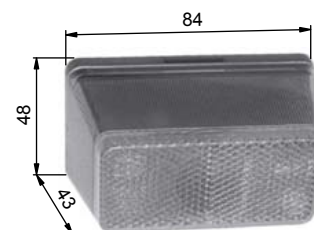

4385226600		
Světlo poziční,boční, přední, bílé Svetlo pozičné, bočné, predné, biele Światło pozycyjne boczne, przednie, białe		
plast/plastik	0,050 kg	ks/szt

4385226700		
Světlo poziční,boční, bílo-červené Svetlo pozičné, bočné, bielo-červené Światło pozycyjne boczne, biało-czerwone		
plast/plastik	0,050 kg	ks/szt

4385226800		
Světlo poz. boční, bílo-červené, gumový držák Svetlo poz. bočné, bielo-červené, gumový držiak Światło poz. boczne, biało-czerwone, uchwyt gumowy		
plast/plastik	0,100 kg	ks/szt

4385230800		
Osvětlení SPZ, boční Osvetlenie EČ, bočné Oświetlenie, boczne		
plast/plastik	0,100 kg	ks/szt