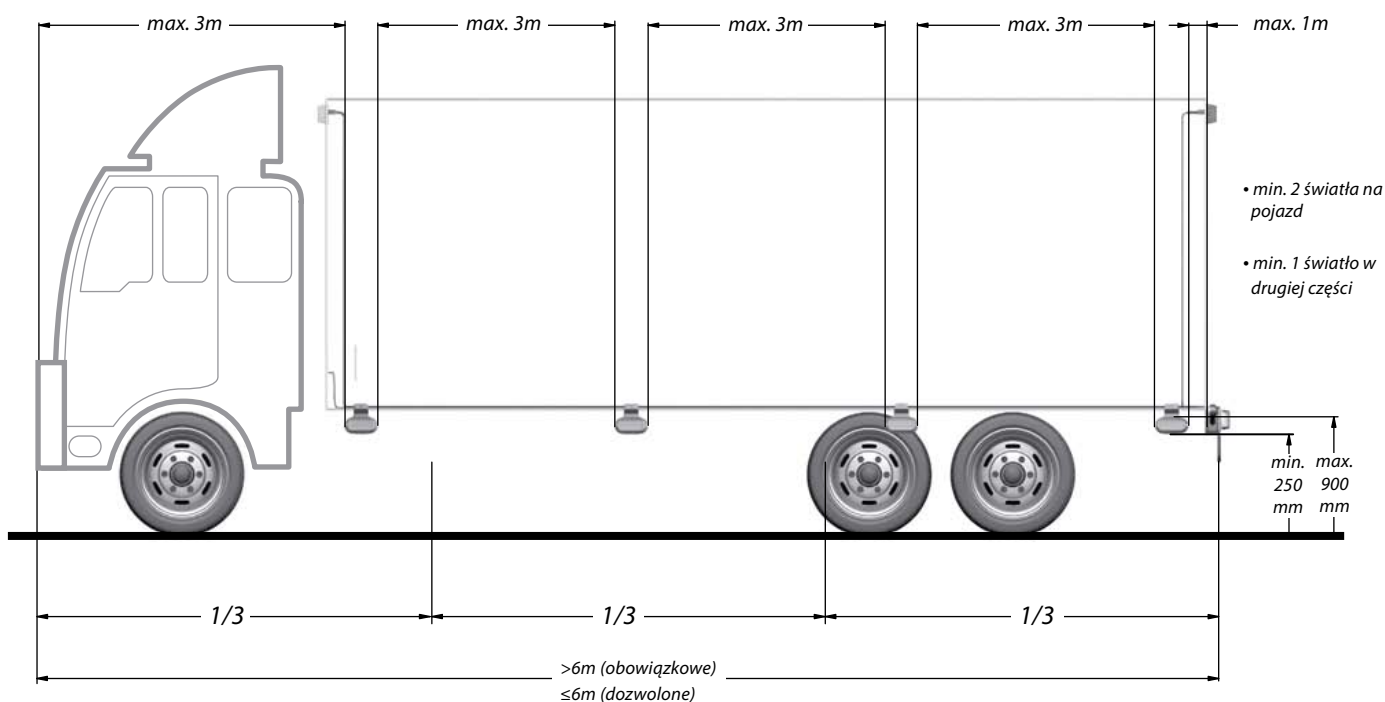

OSWĒTLENIE VOZIDLA

OSWĒTLENIE VOZIDLA