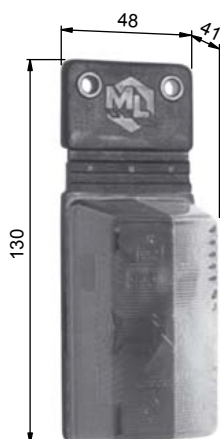

2010/06/08

DOPLŇKY PRO STAVBU
DOPLNKY PRE STAVBU
ELEMENTY DODATKOWE

Osvětlení vozidla / Osvetlenie vozidla / Oświetlenie

SVĚTLA POZIČNÍ / SVETLA POZIČNÉ / OŚWIETLENIE POZYCYJNE

4385226500		
Světlo poziční boční,zadní, červené Svetlo pozičné bočné, zadné, červené Światło pozycyjne boczne, tylne, czerwone		
plast/plastik	0,050 kg	ks/szt

4385226600		
Světlo poziční,boční, přední, bílé Svetlo pozičné, bočné, predné, biele Światło pozycyjne boczne, przednie, białe		
plast/plastik	0,050 kg	ks/szt

4385226700		
Světlo poziční,boční, bílo-červené Svetlo pozičné, bočné, bielo-červené Światło pozycyjne boczne, biało-czerwone		
plast/plastik	0,050 kg	ks/szt