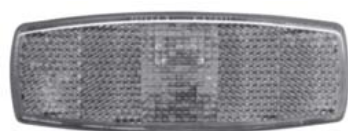

4385242000		
Světlo poziční,boční, oranžové Svetlo pozičné, bočné, oranžové Światło pozycyjne boczne, pomarańczowe		
plast/plastik	0,060 kg	ks/szt

OSVĚTLENÍ VOZIDLA

OSVETLENIE VOZIDLA

OŚWIETLENIE