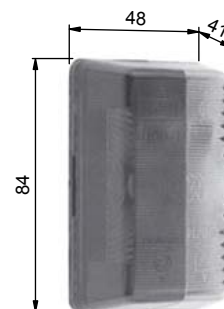

4385226600		
Světlo poziční,boční, přední, bílé Svetlo pozičné, bočné, predné, biele Światło pozycyjne boczne, przednie, białe		
plast/plastik	0,050 kg	ks/szt

4385226700		
Světlo poziční,boční, bílo-červené Svetlo pozičné, bočné, bielo-červené Światło pozycyjne boczne, biało-czerwone		
plast/plastik	0,050 kg	ks/szt