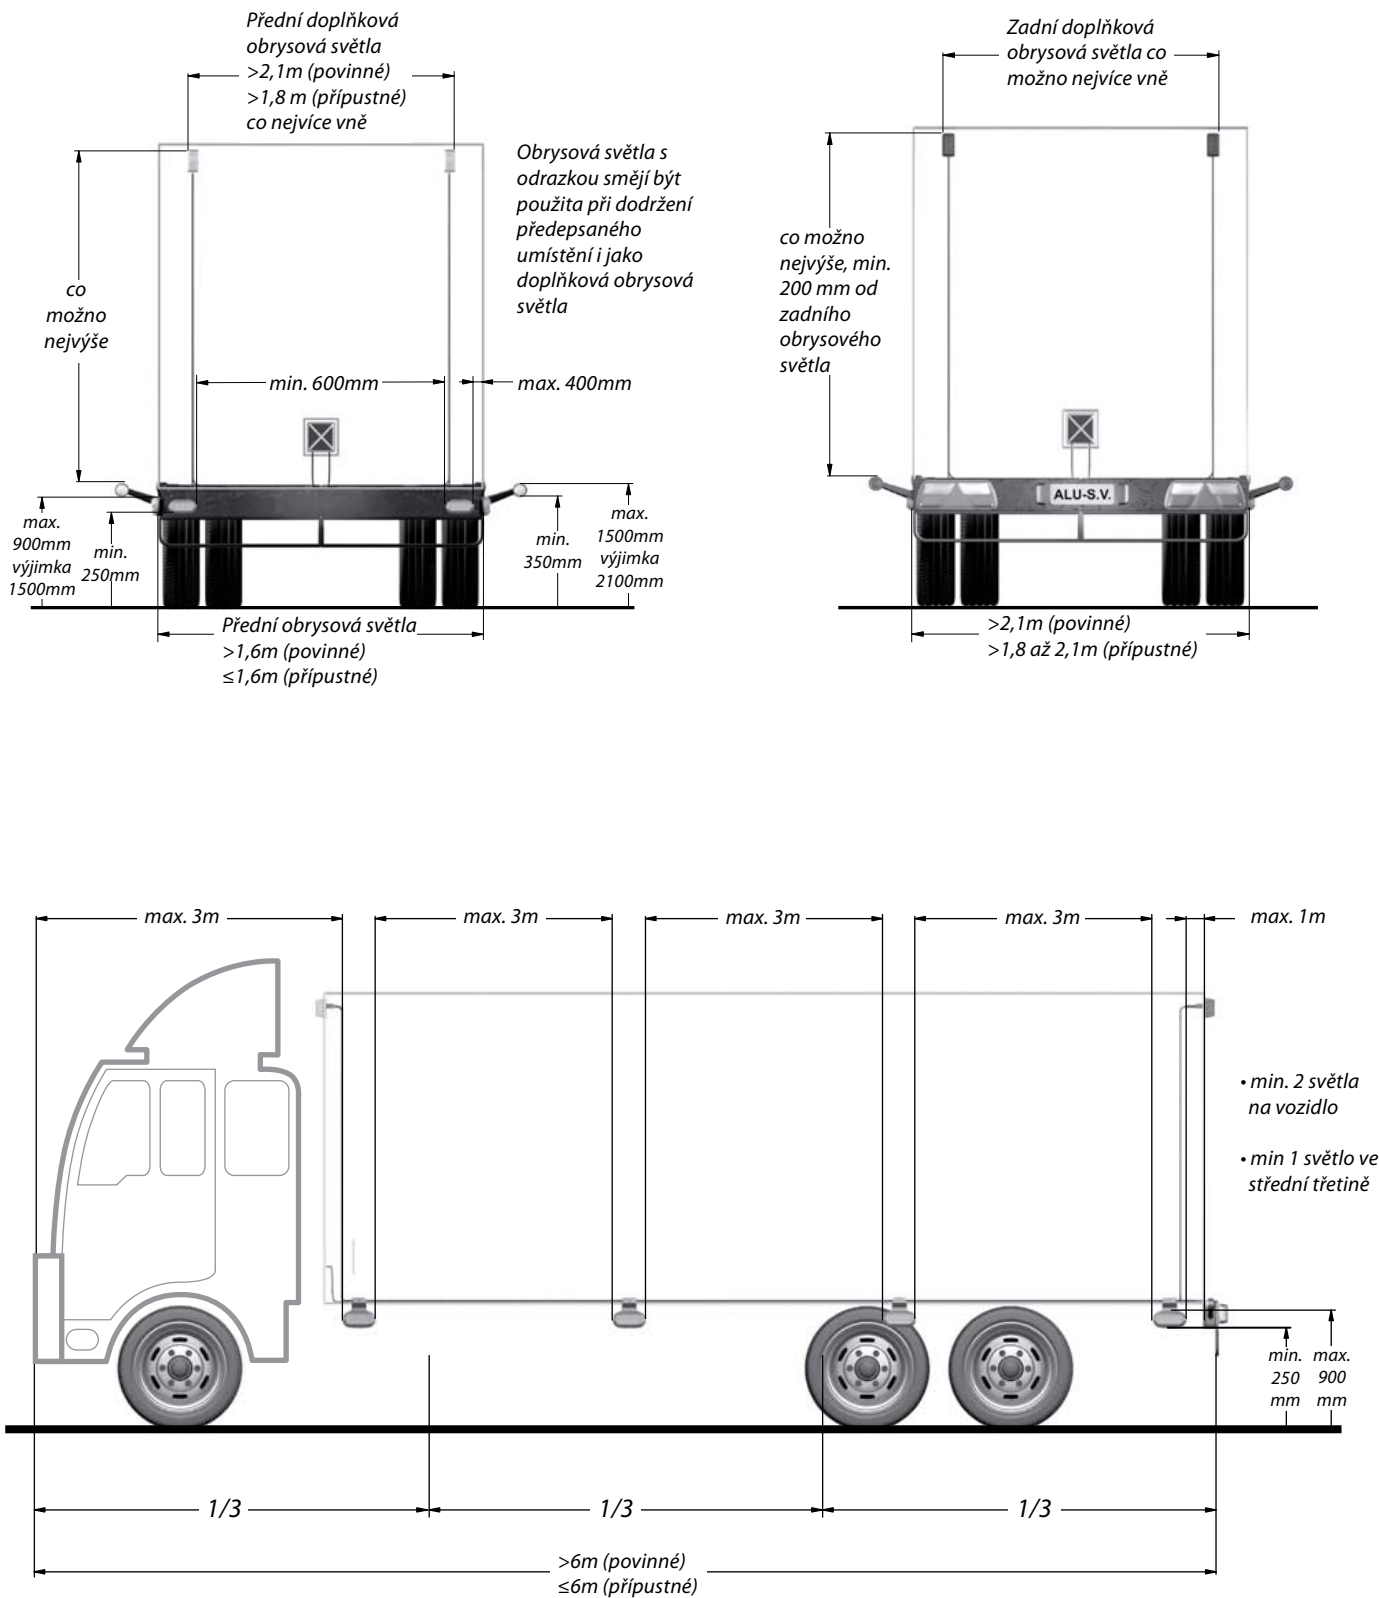

2010/06/08

DOPLŇKY PRO STAVBU
DOPLNKY PRE STAVBU
ELEMENTY DODATKOWE

SYSTÉM OSVĚTLENÍ NÁSTAVEB A NÁVĚŠŮ / SYSTEM OSVETLENIA NADSTAVIEB A NÁVESOV / SYSTEM OŚWIETLENIA ZABUDÓW I NACZEP

CZ

OSVĚTLENÍ VOZIDLA

OSVETLENIE VOZIDLA

OŚWIETLENIE