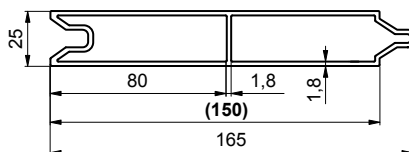

PROFILY PRO RÁM / PROFILY PRE RÁM / PROFIL RAMY

6600010416		
Profil rámu vozu pro CS 70×34		
Profil rámu auta pre CS 70×34		
Profil nadbudowy ramy pod CS 70×34		
al	1,904 kg	m

6600007970	al	
6611127970	elox / anoda	
Profil bočnice 150 mm pro CS		
Profil bočnice 150 mm pre CS		
Profil boczný 150 mm do CS		
AlMgSi 0,5	2,003 kg	m

6600011772	al	
Profil bočnice 115mm pro CS, hliník		
Profil bočnice 115mm pre CS, hliník		
Profil boczný 115 mm do CS, aluminium		
AlMgSi 0,5	1,292 kg	m

Technická informace / Technická informácia / Informacja techniczna

Související díly / Súvisiace diely / Elementy dodatkowe :

6600010416: Profil rámu vozu pro CS 70×34. / Profil rámu auta pre CS 70×34. / Profil nadbudowy ramy pod CS 70×34.