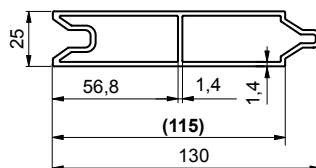

PROFILY PRO RÁM / PROFILY PRE RÁM / PROFIL RAMY

6600010416		
Profil rámu vozu pro CS 70×34		
Profil rámu auta pre CS 70×34		
Profil nadbudowy ramy pod CS 70×34		
al	1,904 kg	m

6600007970	al	
6611127970	elox / anoda	
Profil bočnice 150 mm pro CS		
Profil bočnice 150 mm pre CS		
Profil boczný 150 mm do CS		
AlMgSi 0,5	2,003 kg	m

6600011772	al	
Profil bočnice 115mm pro CS, hliník		
Profil bočnice 115mm pre CS, hliník		
Profil boczný 115 mm do CS, aluminium		
AlMgSi 0,5	1,292 kg	m

Technická informace / Technická informácia / Informacja techniczna

Související díly / Súvisiace diely / Elementy dodatkowe :

6600010416: Profil rámu vozu pro CS 70×34. / Profil rámu auta pre CS 70×34. / Profil nadbudowy ramy pod CS 70×34.