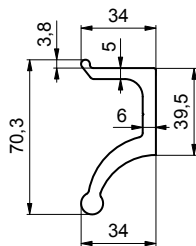

PROFILY PRO RÁM / PROFILY PRE RÁM / PROFIL RAMY

6600010416		
Profil rámu vozu pro CS 70×34		
Profil rámu auta pre CS 70×34		
Profil nadbudowy ramy pod CS 70×34		
al	1,904 kg	m

6600007970	al	
6611127970	elox / anoda	
Profil bočnice 150 mm pro CS		
Profil bočnice 150 mm pre CS		
Profil boczný 150 mm do CS		
AlMgSi 0,5	2,003 kg	m

6600011772	al	
Profil bočnice 115mm pro CS, hliník		
Profil bočnice 115mm pre CS, hliník		
Profil boczný 115 mm do CS, aluminium		
AlMgSi 0,5	1,292 kg	m

Technická informace / Technická informácia / Informacja techniczna

Související díly / Súvisiace diely / Elementy dodatkowe :

6600010416: Profil rámu vozu pro CS 70×34. / Profil rámu auta pre CS 70×34. / Profil nadbudowy ramy pod CS 70×34.