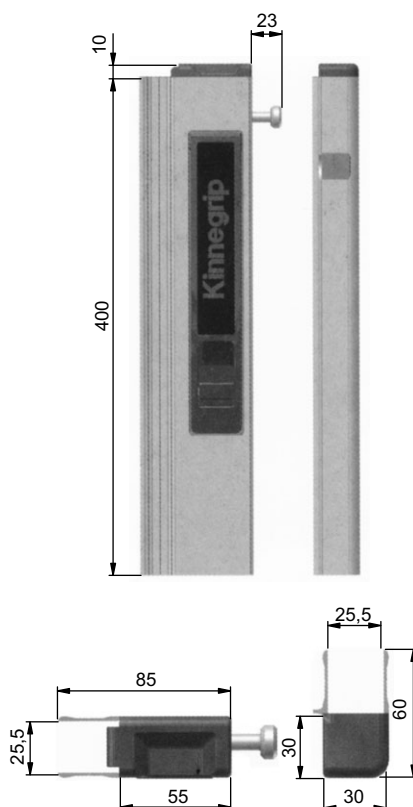

**LEMOVACÍ PROFILY BOČNIC T50 / LEMOVACIE PROFILY BOČNÍC T50 /
PROFILE ZAKOŃCZENIOWE DO BURT T50****2300740056**

Lemovací profil zámku T50 400 mm, levý
Lemovací profil zámku T50 400 mm, ľavý
Profil zakoŃczeniowy pod zamek T50 400 mm, ľawy

al	0,500 kg	ks/szt
----	----------	--------

2300740055

Zámek T50 400 mm, levý
Zámok T50 400 mm, ľavý
Zamknięcie T50 400 mm, ľewe

al	0,700 kg	ks/szt
----	----------	--------

2300740006

Lemovací profil zámku T50 400 mm, pravý
Lemovací profil zámku T50 400 mm, ľawy
Profil zakoŃczeniowy pod zamek T50 400 mm, ľawy

al	0,500 kg	ks/szt
----	----------	--------

2300740005

Zámek T50 400 mm, pravý
Zámok T50 400 mm, ľawy
Zamknięcie T50 400 mm, ľawe

al	0,700 kg	ks/szt
----	----------	--------

BOČNICE, PROFILY BOČNÍC

BOČNICE, PROFILY BOČNÍC