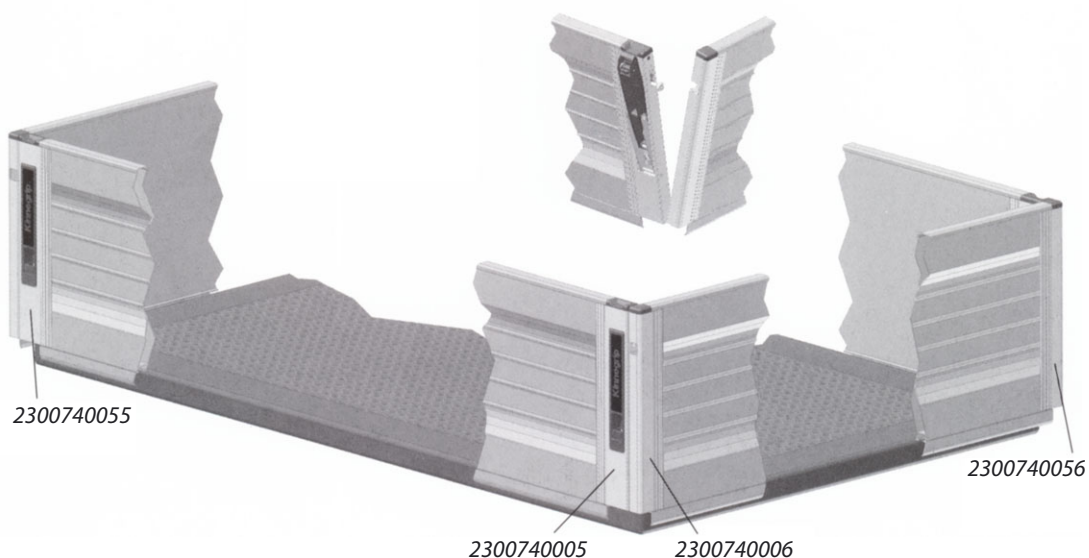

**LEMOVACÍ PROFILY BOČNIC T50 / LEMOVACIE PROFILY BOČNÍC T50 /
PROFILE ZAKOŃCZENIOWE DO BURT T50****2300740056**

Lemovací profil zámku T50 400 mm, levý
Lemovací profil zámku T50 400 mm, ľavý
Profil zakoŃczeniowy pod zamek T50 400 mm, ľawy

al	0,500 kg	ks/szt
----	----------	--------

2300740055

Zámek T50 400 mm, levý
Zámok T50 400 mm, ľavý
Zamknięcie T50 400 mm, ľewe

al	0,700 kg	ks/szt
----	----------	--------

2300740006

Lemovací profil zámku T50 400 mm, pravý
Lemovací profil zámku T50 400 mm, ľawy
Profil zakoŃczeniowy pod zamek T50 400 mm, ľawy