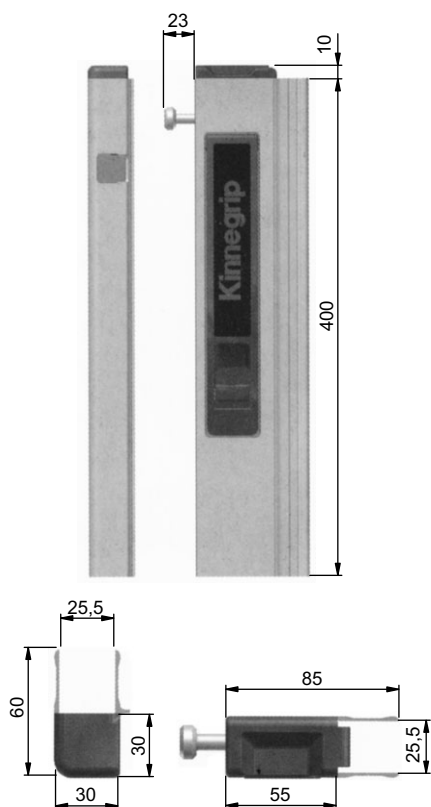

**LEMOVACÍ PROFILY BOČNIC T50 / LEMOVACIE PROFILY BOČNÍC T50 /
PROFILE ZAKOŃCZENIOWE DO BURT T50****2300740056**

Lemovací profil zámku T50 400 mm, levý
Lemovací profil zámku T50 400 mm, ľavý
Profil zakoŃczeniowy pod zamek T50 400 mm, ľawy

al	0,500 kg	ks/szt
----	----------	--------

2300740055

Zámek T50 400 mm, levý
Zámok T50 400 mm, ľavý
Zamknięcie T50 400 mm, ľewe

al	0,700 kg	ks/szt
----	----------	--------

2300740006

Lemovací profil zámku T50 400 mm, pravý
Lemovací profil zámku T50 400 mm, ľawy
Profil zakoŃczeniowy pod zamek T50 400 mm, ľawy

al	0,500 kg	ks/szt
----	----------	--------

2300740005

Zámek T50 400 mm, pravý
Zámok T50 400 mm, ľawy
Zamknięcie T50 400 mm, ľawe

al	0,700 kg	ks/szt
----	----------	--------

BOČNICE, PROFILY BOČNÍC

BOČNICE, PROFILY BOČNÍC