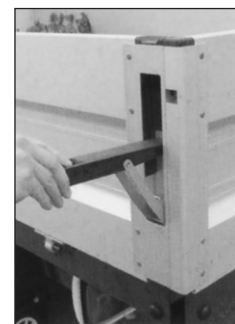

BOČNICE, PROFILY BOČNÍC

BOČNICE, PROFILY BOČNÍC

BURTY, PROFILE BURTOWE