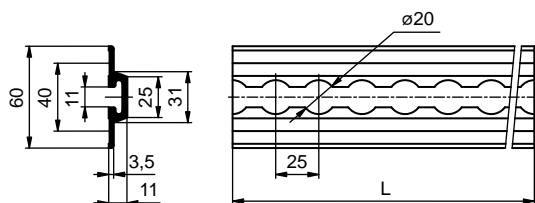

LIŠTY UPEVŇOVACÍ AIRLINE / LIŠTY UPEVŇOVACIE AIRLINE / LISTWY ZABEZPIEZAJĄCE AIRLINE

Obj. číslo Obj. číslo Nr katalogowy	Název / Názov / Nazwa	L [mm]	Materiál Materiál Materiał	Hmotnosť Hmotnosť Waga [kg]
2171207200	Lišta upevňovací Airline, zapuštěná, 1997 mm Lišta upevňovacia Airline, 1997 mm Listwa zabezpieczająca Airline, 1997 mm	1997	al	1,400
2171207300	Lišta upevňovací Airline, zapuštěná, 2998 mm Lišta upevňovacia Airline, 2998 mm Listwa zabezpieczająca Airline, 2998 mm	2998	al	2,100
2171207600	Lišta upevňovací Airline, zapuštěná, 6000 mm Lišta upevňovacia Airline, 6000 mm Listwa zabezpieczająca Airline, 6000 mm	6000	al	4,200