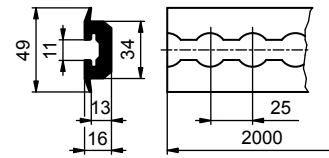

2100071203		
Profil do boku, Airline Profil do boku, Airline Profil deski plandeki, Airline		
al	2,100 kg	m

2152053120		
Profil upevňovací, Airline Profil upevňovací, Airline Profil zabezpečujúci, Airline		
al	2,180 kg	m

2100071223		
Lišta upevňovací Airline, 2000 mm Lišta upevňovací Airline, 2000 mm Listwa zabezpieczająca Airline, 2000 mm		
al	1,960 kg	ks/szt