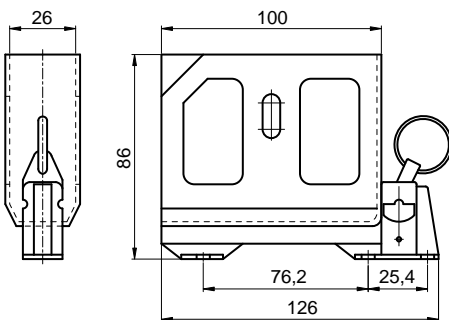

Obj. číslo Obj. číslo Nr katalogowy	Název / Názov / Nazwa	L [mm]	Materiál Materiál Materiał	Hmotnost Hmotnosť Waga [kg]
2171226200	Lišta upevňovací Airline, rovná 1997 mm Lišta upevňovacia Airline 1997 mm Listwa zabezpieczająca Airline 1997 mm	1997	al	1,100
2171226300	Lišta upevňovací Airline, rovná 2998 mm Lišta upevňovacia Airline 2998 mm Listwa zabezpieczająca Airline 2998 mm	2998	al	1,650
2171226600	Lišta upevňovací Airline, rovná 6000 mm Lišta upevňovacia Airline 6000 mm Listwa zabezpieczająca Airline 6000 mm	6000	al	3,300

2100071203		
Profil do boku, Airline Profil do boku, Airline Profil deski plandeki, Airline		
al	2,100 kg	m

2152053120		
Profil upevňovací, Airline Profil upevňovací, Airline Profil zabezpečujúci, Airline		
al	2,180 kg	m

2100071223		
Lišta upevňovací Airline, 2000 mm Lišta upevňovací Airline, 2000 mm Listwa zabezpieczająca Airline, 2000 mm		
al	1,960 kg	ks/szt

LIŠTA PRO BOČNÍ NOSNÍK CTD II / LIŠTA PRE BOČNÝ NOSNÍK CTD II / LISTWA BOCZNA NOŚNIKA CTD II

2151045010		zn/ocynk
Kapsa bočního prkna pro lištu Airline Kapsa bočnej dosky pre lištu Airline Kieszon deski do listwy Airline		
ocel/ocel/stal	1,600 kg	ks/szt

Obj. číslo Obj. číslo Nr katalogowy	L [mm]	Materiál Materiál Materiał	Hmotnost Hmotnosť Waga [kg]
2152026614	1450	ocel / ocel' / stal	1,730
2152026624	2400	ocel / ocel' / stal	2,760
2152026630	3000	ocel / ocel' / stal	3,600
2152026640	4000	ocel / ocel' / stal	4,600
2152026681	1450	zn / ocynk	1,670
2152026682	2400	zn / ocynk	2,760
2152026683	3000	zn / ocynk	3,600
2152026684	4000	zn / ocynk	4,600