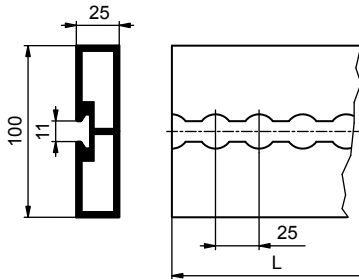

2100071203		
Profil do boku, Airline Profil do boku, Airline Profil deski plandeki, Airline		
al	2,100 kg	m

2152053120		
Profil upevňovací, Airline Profil upevňovací, Airline Profil zabezpečujúci, Airline		
al	2,180 kg	m

2100071223		
Lišta upevňovací Airline, 2000 mm Lišta upevňovací Airline, 2000 mm Listwa zabezpieczająca Airline, 2000 mm		
al	1,960 kg	ks/szt