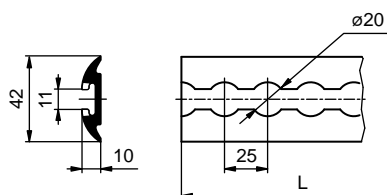

Obj. číslo Obj. číslo Nr katalogowy	Název / Názov / Nazwa	L [mm]	Materiál Materiál Materiał	Hmotnosť Hmotnosť Waga [kg]
2152062420	Lišta upevňovací Airline, zaoblená, 1997 mm Lišta upevňovacia Airline, 1997 mm Listwa zabezpieczająca Airline, 1997 mm	1997	al	1,420
2152062430	Lišta upevňovací Airline, zaoblená, 2998 mm Lišta upevňovacia Airline, 2998 mm Listwa zabezpieczająca Airline, 2998 mm	2998	al	2,130
2152062460	Lišta upevňovací Airline, zaoblená, 6000 mm Lišta upevňovacia Airline, 6000 mm Listwa zabezpieczająca Airline, 6000 mm	6000	al	4,260