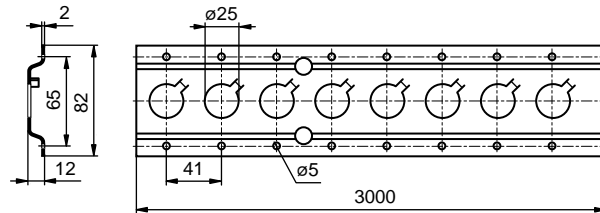

3F50063110

zn/ocynk

Lišta upevňovací, 3000 mm
Lišta upevňovacia, 3000 mm
Listwa zabezpieczająca, 3000 mm

ocel/ocel/stal 5,700 kg ks/szt