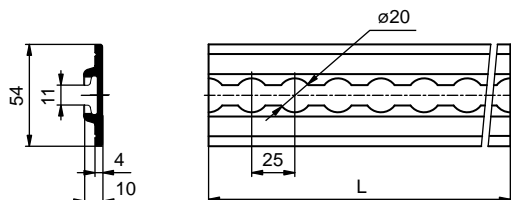

Obj. číslo Obj. číslo Nr katalogowy	Název / Názov / Nazwa	L [mm]	Materiál Materiál Materiał	Hmotnosť Hmotnosť Waga [kg]
2152060920	Lišta upevňovací Airline, na povrch 1997 mm Lišta upevňovacia Airline, 1997 mm Listwa zabezpieczająca Airline, 1997 mm	1997	al	1,100
2152060930	Lišta upevňovací Airline, na povrch 2998 mm Lišta upevňovacia Airline, 2998 mm Listwa zabezpieczająca Airline, 2998 mm	2998	al	1,650
2152060960	Lišta upevňovací Airline, na povrch 6000 mm Lišta upevňovacia Airline, 6000 mm Listwa zabezpieczająca Airline, 6000 mm	6000	al	3,300