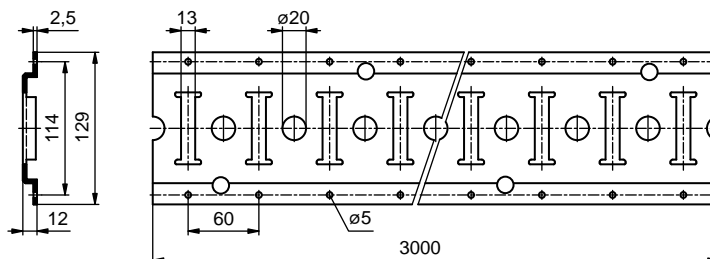

Lišty upevňovací / Lišty upevňovacie / Listwy zabezpieczające

LIŠTY UPEVNŮVACÍ

LIŠTY UPEVNŮVACIE

LISTWY ZABEZPIECZAJĄCE

2100071004	zn/ocynk
Lišta upevňovací, $\varnothing 20\text{mm}$, 3000 mm	
Lišta upevňovacia, $\varnothing 20\text{mm}$, 3000 mm	
Listwa zabezpieczająca, $\varnothing 20\text{mm}$, 3000 mm	
ocel/ocel/stal	6,900 kg ks/szt

2100071005	
Lišta upevňovací, $\varnothing 20\text{mm}$, 3000 mm	
Lišta upevňovacia, $\varnothing 20\text{mm}$, 3000 mm	
Listwa zabezpieczająca, $\varnothing 20\text{mm}$, 3000 mm	
al	2,900 kg ks/szt

2200138016	zn/ocynk
Lišta upevňovací, $\varnothing 25\text{mm}$, 3048 mm	
Lišta upevňovacia, $\varnothing 25\text{mm}$, 3048 mm	
Listwa zabezpieczająca, $\varnothing 25\text{mm}$, 3048 mm	
ocel/ocel/stal	7,200 kg ks/szt

Obj. číslo Obj. číslo Nr katalogowy	Název / Názov / Nazwa	L [mm]	Materiál Materiál Materiał	Hmotnost Hmotnosť Waga [kg]
2105110342	Lišta upevňovací s čepy, 2000 mm Lišta upevňovacia s čapmi, 2000 mm Listwa zabezpieczająca, 2000 mm	2000	al	1,70
2105110343	Lišta upevňovací s čepy, 3000 mm Lišta upevňovacia s čapmi, 3000 mm Listwa zabezpieczająca, 3000 mm	3000	al	2,60
2105110346	Lišta upevňovací s čepy, 6000 mm Lišta upevňovacia s čapmi, 6000 mm Listwa zabezpieczająca, 6000 mm	6000	al	5,20