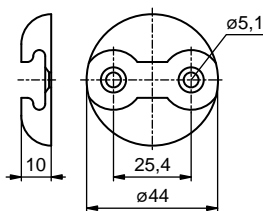

2100071106	elox/anoda	
Podložka upevňovací ø44 mm		
Podložka upevňovacia ø44 mm		
Podkładka zabezpieczająca ø44 mm		
al	0,020 kg	ks/szt