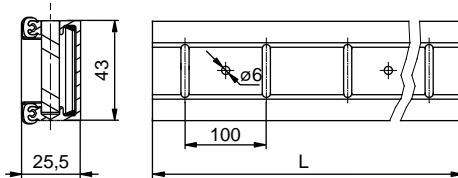

LIŠTY UPEVNŮVACIE