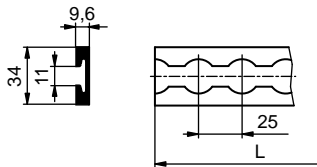

Obj. číslo Obj. číslo Nr katalogowy	Název / Názov / Nazwa	L [mm]	Materiál Materiál Materiał	Hmotnost Hmotnosť Waga [kg]
2171226200	Lišta upevňovací Airline, rovná 1997 mm Lišta upevňovacia Airline 1997 mm Listwa zabezpieczająca Airline 1997 mm	1997	al	1,100
2171226300	Lišta upevňovací Airline, rovná 2998 mm Lišta upevňovacia Airline 2998 mm Listwa zabezpieczająca Airline 2998 mm	2998	al	1,650
2171226600	Lišta upevňovací Airline, rovná 6000 mm Lišta upevňovacia Airline 6000 mm Listwa zabezpieczająca Airline 6000 mm	6000	al	3,300