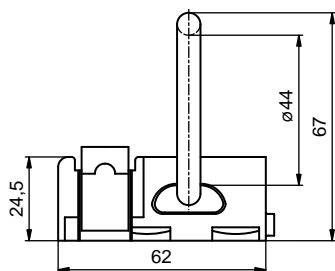

2100077150	zn/ocynk	
Prvek zajišťovací 65x28 mm		
Prvok zaistovaci 65x28 mm		
Element zabezpieczający 65x28 mm		
ocel/ocel/stal	0,06 kg	ks/szt

2100071137	zn/ocynk	
Prvek zajišťovací Airline, nosnost 1100 kg		
Prvok zaistovaci Airline, nosnost 1100 kg		
Uchwyty zabezpieczający Airline, 1100 kg		
ocel/ocel/stal	0,110 kg	ks/szt