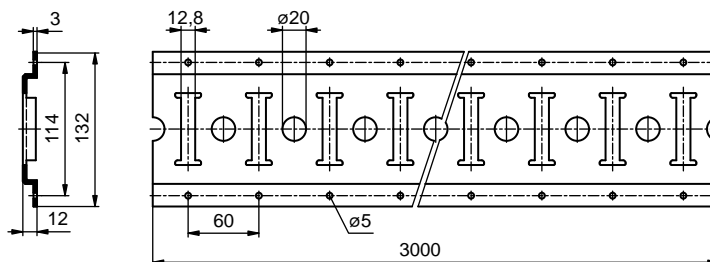

Lišty upevňovací / Lišty upevňovacie / Listwy zabezpieczające

LIŠTY UPEVNŮVACÍ

LIŠTY UPEVNŮVACIE

LISTWY ZABEZPIECZAJĄCE

2100071004	zn/ocynk
Lišta upevňovací, $\varnothing 20\text{mm}$, 3000 mm	
Lišta upevňovacia, $\varnothing 20\text{mm}$, 3000 mm	
Listwa zabezpieczająca, $\varnothing 20\text{mm}$, 3000 mm	
ocel/ocel/stal	6,900 kg ks/szt

2100071005	
Lišta upevňovací, $\varnothing 20\text{mm}$, 3000 mm	
Lišta upevňovacia, $\varnothing 20\text{mm}$, 3000 mm	
Listwa zabezpieczająca, $\varnothing 20\text{mm}$, 3000 mm	
al	2,900 kg ks/szt

2200138016	zn/ocynk
Lišta upevňovací, $\varnothing 25\text{mm}$, 3048 mm	
Lišta upevňovacia, $\varnothing 25\text{mm}$, 3048 mm	
Listwa zabezpieczająca, $\varnothing 25\text{mm}$, 3048 mm	
ocel/ocel/stal	7,200 kg ks/szt