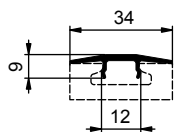

2010/06/08

ZAJIŠTĚNÍ NÁKLADU
ZAISTENIE NÁKLADU
ZABEZPIECZENIE ŁADUNKU

2100071380		
Lišta krycí Airline		
Lišta krycia Airline		
Listwa maskująca Airline		
PVC	0,100 kg	m