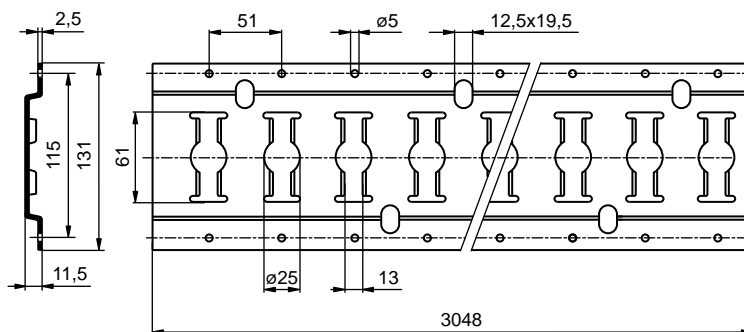

Lišty upevňovací / Lišty upevňovacie / Listwy zabezpieczające

LIŠTY UPEVNŮVACÍ

LIŠTY UPEVNŮVACIE

LISTWY ZABEZPIECZAJĄCE

2100071004	zn/ocynk
Lišta upevňovací, $\varnothing 20\text{mm}$, 3000 mm	
Lišta upevňovacia, $\varnothing 20\text{mm}$, 3000 mm	
Listwa zabezpieczająca, $\varnothing 20\text{mm}$, 3000 mm	
ocel/ocel/stal	6,900 kg ks/szt

2100071005	
Lišta upevňovací, $\varnothing 20\text{mm}$, 3000 mm	
Lišta upevňovacia, $\varnothing 20\text{mm}$, 3000 mm	
Listwa zabezpieczająca, $\varnothing 20\text{mm}$, 3000 mm	
al	2,900 kg ks/szt

2200138016	zn/ocynk
Lišta upevňovací, $\varnothing 25\text{mm}$, 3048 mm	
Lišta upevňovacia, $\varnothing 25\text{mm}$, 3048 mm	
Listwa zabezpieczająca, $\varnothing 25\text{mm}$, 3048 mm	
ocel/ocel/stal	7,200 kg ks/szt

Obj. číslo Obj. číslo Nr katalogowy	Název / Názov / Nazwa	L [mm]	Materiál Materiál Materiał	Hmotnost Hmotnosť Waga [kg]
2105110342	Lišta upevňovací s čepy, 2000 mm Lišta upevňovacia s čapmi, 2000 mm Listwa zabezpieczająca, 2000 mm	2000	al	1,70
2105110343	Lišta upevňovací s čepy, 3000 mm Lišta upevňovacia s čapmi, 3000 mm Listwa zabezpieczająca, 3000 mm	3000	al	2,60
2105110346	Lišta upevňovací s čepy, 6000 mm Lišta upevňovacia s čapmi, 6000 mm Listwa zabezpieczająca, 6000 mm	6000	al	5,20