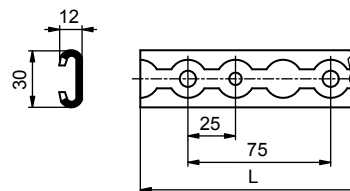

LIŠTA PRO BOČNÍ NOSNÍK CTD II / LIŠTA PRE BOČNÝ NOSNÍK CTD II / LISTWA BOCZNA NOŚNIKA CTD II

2151045010		zn/ocynk
Kapsa bočního prkna pro lištu Airline Kapsa bočnej dosky pre lištu Airline Kieszon deski do listwy Airline		
ocel/ocel/stal	1,600 kg	ks/szt

Obj. číslo Obj. číslo Nr katalogowy	L [mm]	Materiál Materiál Materiał	Hmotnost Hmotnosť Waga [kg]
2152026614	1450	ocel / ocel' / stal	1,730
2152026624	2400	ocel / ocel' / stal	2,760
2152026630	3000	ocel / ocel' / stal	3,600
2152026640	4000	ocel / ocel' / stal	4,600
2152026681	1450	zn / ocynk	1,670
2152026682	2400	zn / ocynk	2,760
2152026683	3000	zn / ocynk	3,600
2152026684	4000	zn / ocynk	4,600