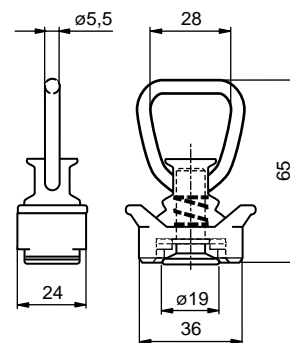

2151045010		zn/ocynk
Kapsa bočního prkna pro lištu Airline Kapsa bočnej dosky pre lištu Airline Kieszon deski do listwy Airline		
ocel/ocel/stal	1,600 kg	ks/szt

Obj. číslo Obj. číslo Nr katalogowy	L [mm]	Materiál Materiál Materiał	Hmotnost Hmotnosť Waga [kg]
2152026614	1450	ocel / ocel' / stal	1,730
2152026624	2400	ocel / ocel' / stal	2,760
2152026630	3000	ocel / ocel' / stal	3,600
2152026640	4000	ocel / ocel' / stal	4,600
2152026681	1450	zn / ocynk	1,670
2152026682	2400	zn / ocynk	2,760
2152026683	3000	zn / ocynk	3,600
2152026684	4000	zn / ocynk	4,600

2010/06/08

ZAJIŠTĚNÍ NÁKLADU
ZAISTENIE NÁKLADU
ZABEZPIECZENIE ŁADUNKU

2100071380		
Lišta krycí Airline		
Lišta krycia Airline		
Listwa maskująca Airline		
PVC	0,100 kg	m

2100071106	elox/anoda	
Podložka upevňovací ø44 mm		
Podložka upevňovacia ø44 mm		
Podkładka zabezpieczająca ø44 mm		
al	0,020 kg	ks/szt

2100077150	zn/ocynk	
Prvek zajišťovací 65x28 mm		
Prvok zaistovaci 65x28 mm		
Element zabezpieczający 65x28 mm		
ocel/ocel/stal	0,06 kg	ks/szt

2100071137	zn/ocynk	
Prvek zajišťovací Airline, nosnost 1100 kg		
Prvok zaistovaci Airline, nosnost 1100 kg		
Uchwyty zabezpieczający Airline, 1100 kg		
ocel/ocel/stal	0,110 kg	ks/szt