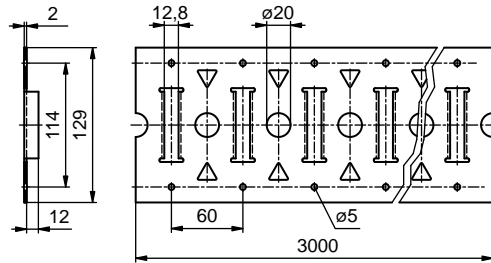

LIŠTY UPEVNŮVACÍ

2100071414

Ukončení upevňovací lišty
Ukončenie upevňovacej lišty
Zakończenie listwy zabezpieczającej

PVC 0,010 kg ks/szt

2100071218

Lišta upevňovací, 3000 mm
Lišta upevňovacia, 3000 mm
Listwa zabezpieczająca, 3000 mm

nerez/nierdzew 6,330 kg ks/szt