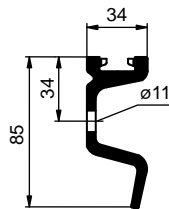

2100071203		
Profil do boku, Airline Profil do boku, Airline Profil deski plandeki, Airline		
al	2,100 kg	m

2152053120		
Profil upevňovací, Airline Profil upevňovací, Airline Profil zabezpečujúci, Airline		
al	2,180 kg	m

2100071223		
Lišta upevňovací Airline, 2000 mm Lišta upevňovací Airline, 2000 mm Listwa zabezpieczająca Airline, 2000 mm		
al	1,960 kg	ks/szt