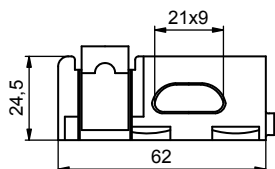

2100071137	zn/ocynk	
Prvek zajišťovací Airline, nosnost 1100 kg		
Prvok zaistovaci Airline, nosnost 1100 kg		
Uchwyty zabezpieczający Airline, 1100 kg		
ocel/ocel/stal	0,110 kg	ks/szt