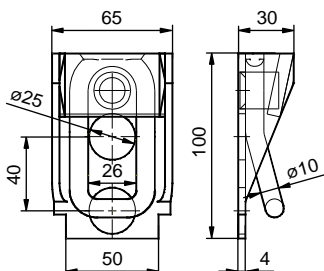

2010/06/08

ZAJIŠTĚNÍ NÁKLADU
ZAISTENIE NÁKLADU
ZABEZPIECZENIE ŁADUNKU

3F45098321

Oko upevňovací do rámu 2000 kg, černý lak
Oko upevňovacie do rámu 2000 kg, čierny lak
Uchwyt ładunku do ramy 2000 kg, czarny

ocel/ocel/stal	0,575 kg	ks/szt

OKA UPEVNŮVACÍ