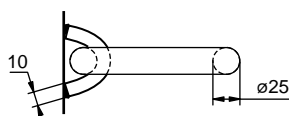

4364380500

zn/ocynk

Oko upevňovací 12t, pro přivaření
Oko upevňovacie 12t, pre privarenie
Ucho mocující 12t, do spawania

ocel/ocel/stal	2,885kg	ks/szt

OKA UPEVNŮVACIE