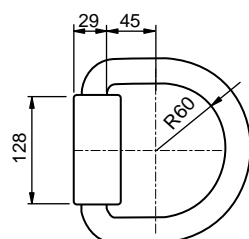

4364380500

zn/ocynk

Oko upevňovací 12t, pro přivaření
Oko upevňovacie 12t, pre privarenie
Ucho mocující 12t, do spawania

ocel/ocel/stal	2,885kg	ks/szt

OKA UPEVNŮVACIE