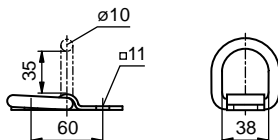

3F45095311	zn/ocynk
Oko se třmenem 800 kg	
Oko so strmeňom 800 kg	
Ucho z blaszką 800 kg	
ocel/ocel/stal	0,200 kg ks/szt