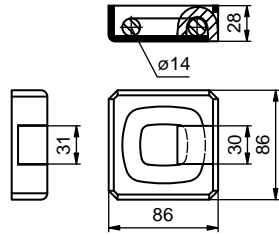

OKA UPEVNŮVACÍ

6180868601

Oko upevňovací podlahové, nosnost 2000 kg
Oko upevňovacie podlahové, nosnosť 2000 kg
Uchwyt do ładunku podłogowy 2000 kg

ocel/ocel/stal	0,686 kg	ks/szt