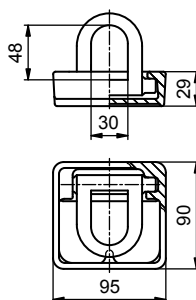

2100071102	zn/ocynk
Oko upevňovací, nosnosť 2500 kg	
Oko upevňovacie, nosnosť 2500 kg	
Uchwyty do ładunku podłogowy 2500 kg	
ocel/ocel/stal	0,450 kg ks/szt