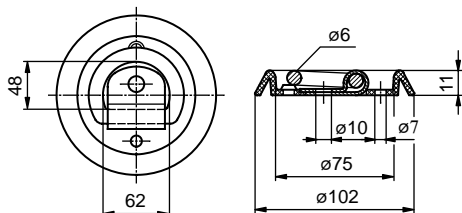

Oka upevňovací / Oká upevňovacie / Uchwyty do ładunku

2100071110	zn/ocynk
Oko upevňovací plast 200 kg	
Oko upevňovacie, nosnosť 200 kg	
Uchwyty do ładunku plastik 200 kg	
ocel/ocel/stal	0,090 kg ks/szt