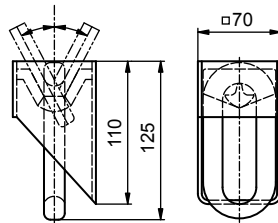

2100071108

Oko upevňovací, nosnost 2000 kg
Oko upevňovacie, nosnosť 2000 kg
Uchwyt do ładunku 2000 kg

ocel/ocel/stal	0,600 kg	ks/szt