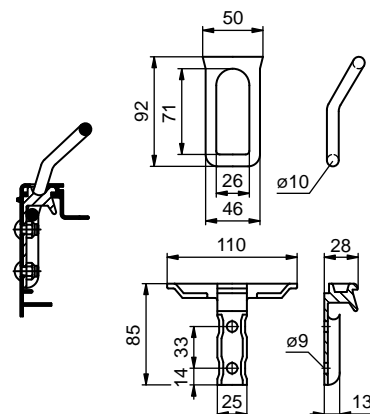

2100071107

Oko upevňovací, nosnost 2000 kg
Oko upevňovacie, nosnosť 2000 kg
Uchwyt do ładunku 2000 kg

ocel/ocel/stal	0,600 kg	ks/szt

UCHWYTY DO ŁADUNKU