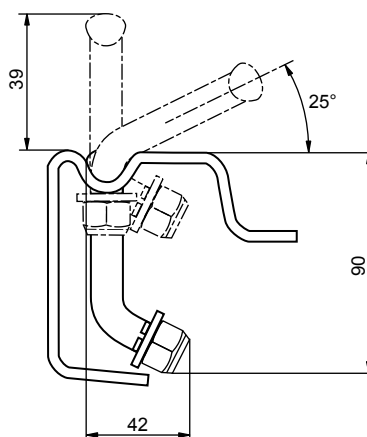

4364382900

zn/ocynk

Oko upevňovací do rámu 2500 kg
Oko upevňovacie do rámu 2500 kg
Uchwyt ładunku do ramy 2500 kg

ocel/ocel/stal	0,340kg	ks/szt

UCHWYTY DO ŁADUNKU

ALU-S.V.
www.alu-sv.com

ČESKO: Průmyslová 2, 102 00 Praha 10 - Hostivař, Tel.: +420 266 090 511
SLOVENSKO: Kamenná 19, 010 01 Žilina, Tel.: +421 41 707 39 11
POLSKA: ul. Wrocławska 33d, Długoleśka, 55-095 Mirków, Tel.: +48 71 330 53 11

6.1.C.