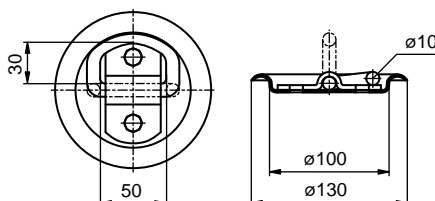

3F45095510	zn/ocynk
Oko upevňovací podlahové, nosnosť 800 kg	
Oko upevňovacie podlahové, nosnosť 800 kg	
Uchwyty do ładunku podłogowy 800 kg	
ocel/ocel/stal	0,380 kg ks/szt