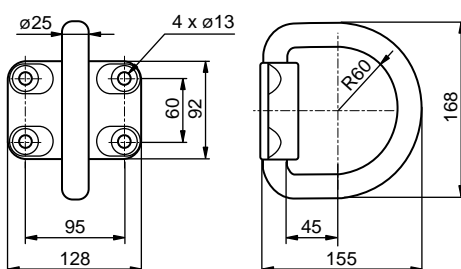

4364380700

zn/ocynk

Oko upevňovací 12t, šroubovací
Oko upevňovacie 12t, pre skrútkovanie
Ucho mocující 12t, do przykręcania

ocel/ocel/stal	2,885kg	ks/szt