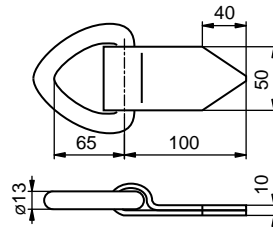

ocel/ocel/stal	0,686 kg	ks/szt
----------------	----------	--------

6191002000

zn/ocynk

Oko upevňovací podlahové, nosnost 2000 kg
 Oko upevňovacie podlahové, nosnosť 2000 kg
 Uchwyt do ładunku podłogowy 2000 kg