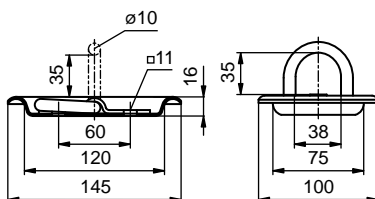

Oka upevňovací / Oká upevňovacie / Uchwyty do ładunku

2100071110	zn/ocynk
Oko upevňovací plast 200 kg	
Oko upevňovacie, nosnosť 200 kg	
Uchwyty do ładunku plastik 200 kg	
ocel/ocel/stal	0,090 kg ks/szt