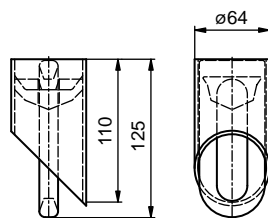

ocel/ocel/stal	0,400 kg	ks/szt
----------------	----------	--------

OKA UPEVNŮVACIE

2100071108

Oko upevňovací, nosnost 2000 kg
 Oko upevňovacie, nosnosť 2000 kg
 Uchwyt do ładunku 2000 kg

ocel/ocel/stal	0,600 kg	ks/szt
----------------	----------	--------