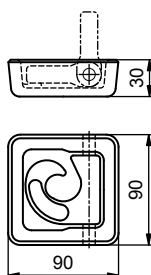

2100071146	zn/ocynk
Oko upevňovací, nosnosť 8000 kg	
Oko upevňovacie, nosnosť 8000 kg	
Uchwyty do ładunku podłogowy 8000 kg	
ocel/ocel/stal	0,600 kg ks/szt