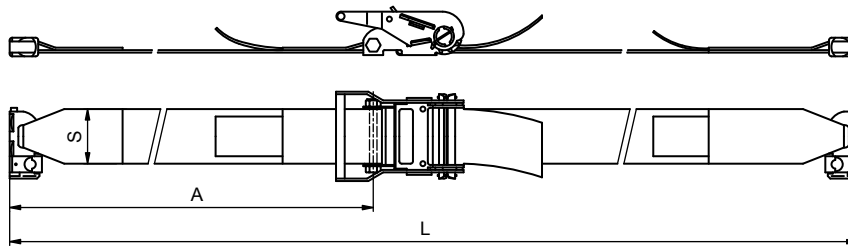

POPRUH PRO AIRLINE S RÁČNOU 3 m, 2000 kg / POPRUH PRO AIRLINE S RAČNOU 3 m, 2000 kg / PAS ZABEZPIECZAJĄCY DO AIRLINE Z NACIĄGIEM 3 m, 2000 kg

Obj. číslo Obj. číslo Nr katalogowy	Šířka popruhu Šířka popruhu Szerokość pasa S [mm]	Celková délka Celková dĺžka Długość całkowita L [m]	Pevná část Pevná část Stała część A [m]	Max zatížení Max zatażenie Max. wytrzymałość [kg]	Materiál Materiál Materiał	Hmotnost Hmotnosť Waga [kg]
2100179265	45	3,0	0,5	2000	textil	0,940

Související díly / Súvisiace diely / Elementy dodatkowe :

2171207200: Lišta upevňovací Airline, zapuštěná, 1997mm / Lišta upevňovacia Airline, 1997 mm /

Listwa zabezpieczająca Airline, 1997 mm