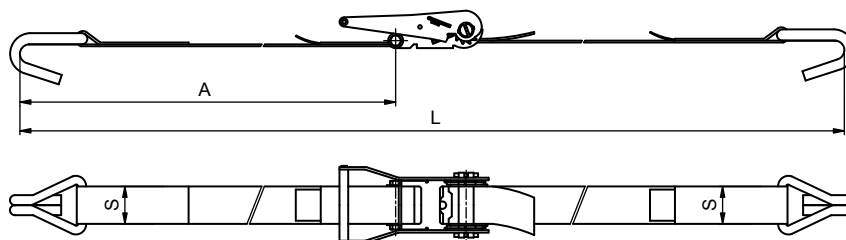

Obj. číslo Obj. číslo Nr katalogowy	Šířka popruhu Šířka popruhu Szerokość pasa S [mm]	Celková délka Celková délka Długość całkowita L [m]	Pevná část Pevná část Stała część A [m]	Max zatižení Max zatażenie Max. wytrzymałość [kg]	Materiál Materiál Materiał	Hmotnost Hmotnost Waga [kg]
2179012026	25	3,6	1,2	600	textil	0,360

POPRUH UPEVNŮVACÍ HÁČEK RÁČNA 3,6 m 1500 kg / POPRUH UPEVNŮVACÍ HÁČIK RÁČŇA 3,6 m 1500 kg / PAS ZABEZPIECZAJĄCY Z HAKIEM, Z NACIĄGIEM 3,6 m 1500 kg

Obj. číslo Obj. číslo Nr katalogowy	Šířka popruhu Šířka popruhu Szerokość pasa S [mm]	Celková délka Celková délka Długość całkowita L [m]	Pevná část Pevná část Stała część A [m]	Max zatižení Max zatażenie Max. wytrzymałość [kg]	Materiál Materiál Materiał	Hmotnost Hmotnost Waga [kg]
2179036026	25	3,6	1,2	600	textil	0,730

POPRUH UPEVNŮVACÍ S HÁKEM, 8 m, 5000 kg / POPRUH UPEVNŮVACÍ S HÁKOM, 8 m, 5000 kg / PAS ZABEZPIECZAJĄCY Z HAKIEM, 8 m, 5000 kg

Obj. číslo Obj. číslo Nr katalogowy	Šířka popruhu Šířka popruhu Szerokość pasa S [mm]	Celková délka Celková délka Długość całkowita L [m]	Pevná část Pevná část Stała część A [m]	Max zatižení Max zatażenie Max. wytrzymałość [kg]	Materiál Materiál Materiał	Hmotnost Hmotnost Waga [kg]
6800004509	35	8	0,3	5000	textil	1,600

Obj. číslo Obj. číslo Nr katalogowy	Šířka popruhu Šířka popruhu Szerokość pasa S [mm]	Celková délka Celková délka Długość całkowita L [m]	Pevná část Pevná část Stała część A [m]	Max zatížení Max zaťaženie Max. wytrzymałość [kg]	Materiál Materiál Materiał	Hmotnost Hmotnosť Waga [kg]
2179010022	50	3,6	1,2	1200	textil	0,715