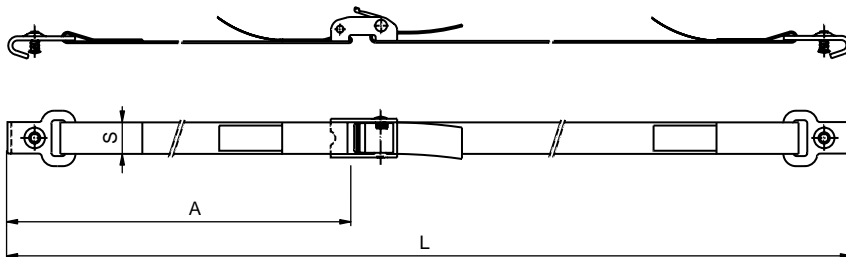

Popruhy upevňovací / Popruhy upevňovacie / Pasy zabezpečujúce

POPRUH UPEVNŮVACÍ HÁČEK PŘEZKA 3,6 m 600 kg / POPRUH UPEVNŮVACÍ HÁČIK PRACKA 3,6 m 600 kg / PAS ZABEZPIECZAJĄCY Z HAKIEM, SPRZĄCZKA 3,6 m 600 kg

Obj. číslo Obj. číslo Nr katalogowy	Šířka popruhu Šířka popruhu Szerokość pasa S [mm]	Celková délka Celková délka Długość całkowita L [m]	Pevná část Pevná část Stała część A [m]	Max zatižení Max zatażenie Max. wytrzymałość [kg]	Materiál Materiál Materiał	Hmotnost Hmotnost Waga [kg]
2179012026	25	3,6	1,2	600	textil	0,360

POPRUH UPEVNŮVACÍ HÁČEK RÁČNA 3,6 m 1500 kg / POPRUH UPEVNŮVACÍ HÁČIK RÁČŇA 3,6 m 1500 kg / PAS ZABEZPIECZAJĄCY Z HAKIEM, Z NACIĄGIEM 3,6 m 1500 kg

Obj. číslo Obj. číslo Nr katalogowy	Šířka popruhu Šířka popruhu Szerokość pasa S [mm]	Celková délka Celková délka Długość całkowita L [m]	Pevná část Pevná část Stała część A [m]	Max zatižení Max zatażenie Max. wytrzymałość [kg]	Materiál Materiál Materiał	Hmotnost Hmotnost Waga [kg]
2179036026	25	3,6	1,2	600	textil	0,730

POPRUH UPEVNŮVACÍ S HÁKEM, 8 m, 5000 kg / POPRUH UPEVNŮVACÍ S HÁKOM, 8 m, 5000 kg / PAS ZABEZPIECZAJĄCY Z HAKIEM, 8 m, 5000 kg

Obj. číslo Obj. číslo Nr katalogowy	Šířka popruhu Šířka popruhu Szerokość pasa S [mm]	Celková délka Celková délka Długość całkowita L [m]	Pevná část Pevná část Stała część A [m]	Max zatižení Max zatażenie Max. wytrzymałość [kg]	Materiál Materiál Materiał	Hmotnost Hmotnost Waga [kg]
6800004509	35	8	0,3	5000	textil	1,600