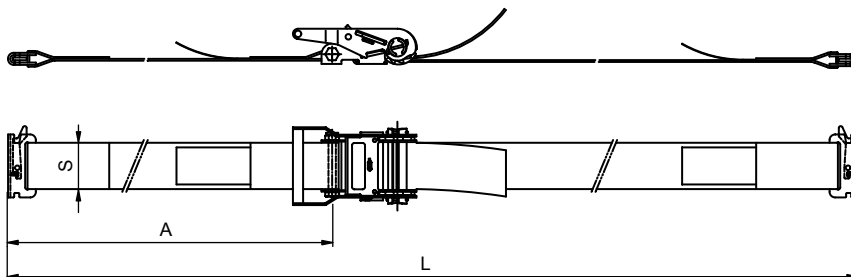

POPRUH PRO AIRLINE S RÁČNOU ZAKLIŇOVACÍ 3 m, 2000 kg / POPRUH PRO AIRLINE S RAČNOU ZAKLIŇOVACÍ 3 m, 2000 kg / PAS ZABEZPIECZAJĄCY DO AIRLINE Z NACIĄGIEM 3 m, 2000 kg

Obj. číslo Obj. číslo Nr katalogowy	Šířka popruhu Šířka popruhu Szerokość pasa S [mm]	Celková délka Celková délka Długość całkowita L [m]	Pevná část Pevná část Stała część A [m]	Max zatížení Max zaťaženie Max. wytrzymałość [kg]	Materiál Materiál Materiał	Hmotnost Hmotnosť Waga [kg]
2100079265	50	3,6	1,200	2000	textil	0,940

Související díly / Súvisiace diely / Elementy dodatkowe :

2100071005: Lišta upevňovací, ø 20mm, 3000mm / Lišta upevňovacia, ø 20mm, 3000mm /

Listwa zabezpieczająca, ø 20mm, 3000mm