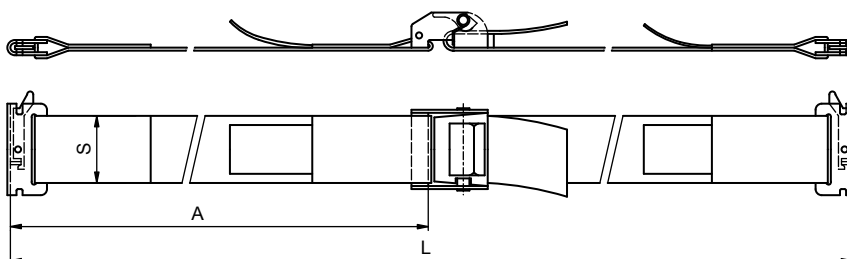

POPRUH PRO AIRLINE S RÁČNOU 3 m, 2000 kg / POPRUH PRO AIRLINE S RAČNOU 3 m, 2000 kg / PAS ZABEZPIECZAJĄCY DO AIRLINE Z NACIĄGIEM 3 m, 2000 kg

Obj. číslo Obj. číslo Nr katalogowy	Šířka popruhu Šířka popruhu Szerokość pasa S [mm]	Celková délka Celková dĺžka Długość całkowita L [m]	Pevná část Pevná část Stała część A [m]	Max zatížení Max zatażenie Max. wytrzymałość [kg]	Materiál Materiál Materiał	Hmotnost Hmotnosť Waga [kg]
2100179265	45	3,0	0,5	2000	textil	0,940

Obj. číslo Obj. číslo Nr katalogowy	Šířka popruhu Šířka popruhu Szerokość pasa S [mm]	Celková délka Celková délka Długość całkowita L [m]	Pevná část Pevná část Stała część A [m]	Max zatížení Max zaťaženie Max. wytrzymałość [kg]	Materiál Materiál Materiał	Hmotnost Hmotnosť Waga [kg]
2179010022	50	3,6	1,2	1200	textil	0,715