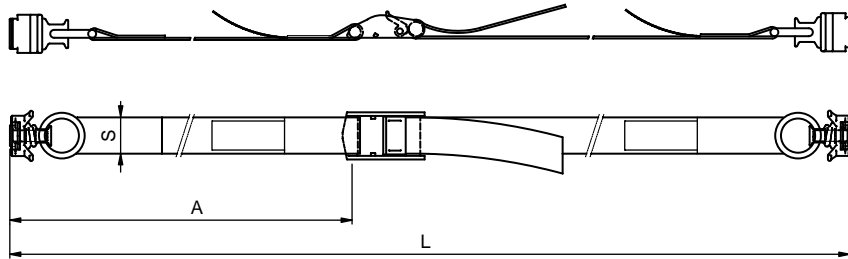

POPRUH UPEVŇOVACÍ AIRLINE 3 m, 400 kg / POPRUH UPEVŇOVACÍ AIRLINE 3 m, 400 kg / PAS ZABEZPIECZAJĄCY AIRLINE 3 m, 400 kg

Obj. číslo Obj. číslo Nr katalogowy	Šířka popruhu Šířka popruhu Szerokość pasa S [mm]	Celková délka Celková dĺžka Długość całkowita L [m]	Pevná část Pevná část Stała część A [m]	Max zatížení Max zatażenie Max. wytrzymałość [kg]	Materiál Materiál Materiał	Hmotnost Hmotnosť Waga [kg]
2100079057	25	3,0	0,5	400	textil	0,260