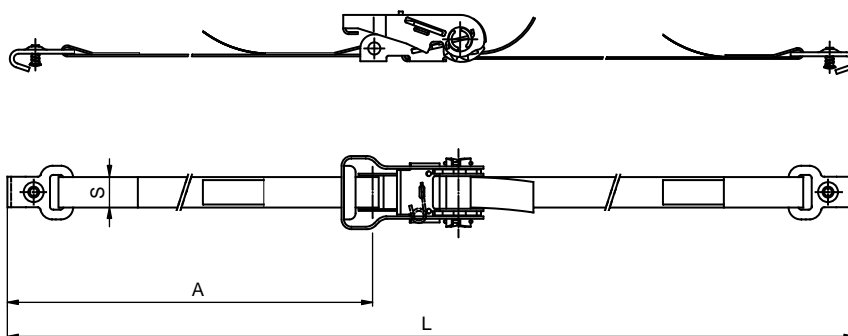

Popruhy upevňovací / Popruhy upevňovacie / Pasy zabezpečujúce

POPRUH UPEVNŮVACÍ HÁČEK PŘEZKA 3,6 m 600 kg / POPRUH UPEVNŮVACÍ HÁČIK PRACKA 3,6 m 600 kg / PAS ZABEZPIECZAJĄCY Z HAKIEM, SPRZĄCZKA 3,6 m 600 kg

Obj. číslo Obj. číslo Nr katalogowy	Šířka popruhu Šířka popruhu Szerokość pasa S [mm]	Celková délka Celková délka Długość całkowita L [m]	Pevná část Pevná část Stała część A [m]	Max zatižení Max zatażenie Max. wytrzymałość [kg]	Materiál Materiál Materiał	Hmotnost Hmotnost Waga [kg]
2179012026	25	3,6	1,2	600	textil	0,360

POPRUH UPEVNŮVACÍ HÁČEK RÁČNA 3,6 m 1500 kg / POPRUH UPEVNŮVACÍ HÁČIK RÁČŇA 3,6 m 1500 kg / PAS ZABEZPIECZAJĄCY Z HAKIEM, Z NACIĄGIEM 3,6 m 1500 kg

Obj. číslo Obj. číslo Nr katalogowy	Šířka popruhu Šířka popruhu Szerokość pasa S [mm]	Celková délka Celková délka Długość całkowita L [m]	Pevná část Pevná část Stała część A [m]	Max zatižení Max zatażenie Max. wytrzymałość [kg]	Materiál Materiál Materiał	Hmotnost Hmotnost Waga [kg]
2179036026	25	3,6	1,2	600	textil	0,730

POPRUH UPEVNŮVACÍ S HÁKEM, 8 m, 5000 kg / POPRUH UPEVNŮVACÍ S HÁKOM, 8 m, 5000 kg / PAS ZABEZPIECZAJĄCY Z HAKIEM, 8 m, 5000 kg

Obj. číslo Obj. číslo Nr katalogowy	Šířka popruhu Šířka popruhu Szerokość pasa S [mm]	Celková délka Celková délka Długość całkowita L [m]	Pevná část Pevná část Stała część A [m]	Max zatižení Max zatażenie Max. wytrzymałość [kg]	Materiál Materiál Materiał	Hmotnost Hmotnost Waga [kg]
6800004509	35	8	0,3	5000	textil	1,600