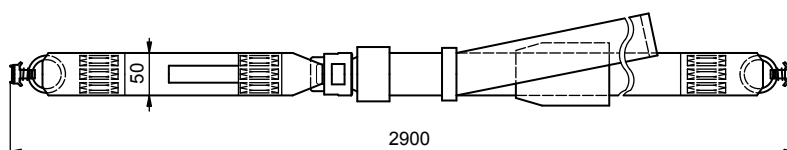

2100079898

Popruh břišní

Popruh brušný

Pas brzuszny

textil	0,750 kg	ks/szt