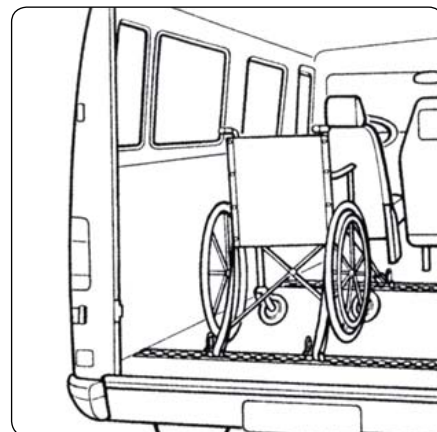

Přeprava invalidních vozíků / Preprava invalidných vozíkov / Transport wózków inwalidzkich