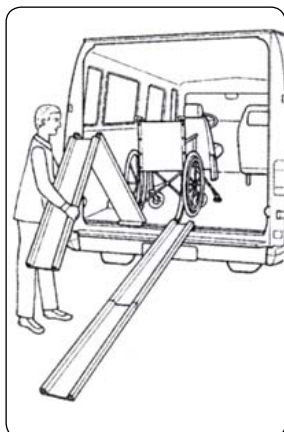

Přeprava invalidních vozíků / Preprava invalidných vozíkov / Transport wózków inwalidzkich