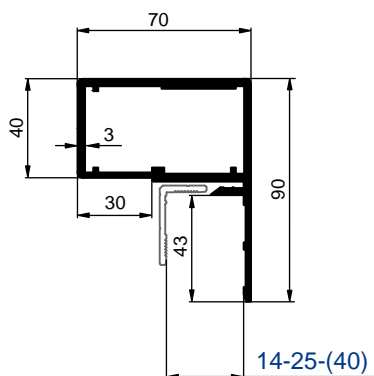

2010/02/15

SKŘÍŇOVÉ NÁSTAVBY

ARCA LITE

CELOHLINÍKOVÝ PORTÁL ALU-S.V. (2000 x 2200 mm) 24kg

SKŘÍŇOVÉ NÁSTAVBY ARCAL

PODÉLNÝ ŘEZ SKŘÍŇÍ A ZÁKLADNÍ FUNKČNÍ PRVKY PORTÁLU

Vnitřní výztuha

Vnější výztuha

Hliníkový roh

66L0012234	al
66L2012234	elox anoda
Profil portálu skříně ARCAL	
Profil AL rámu ARCAL	
Profil portálu kontenera ARCAL	
ocel/ocel/stal	2,195 kg m