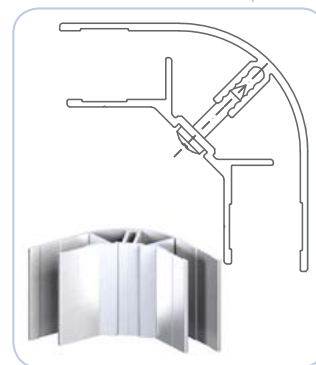

2010/02/15

SKŘÍŇOVÉ NÁSTAVBY

ARCA LITE

CELOHLINÍKOVÝ PORTÁL ALU-S.V. (2000 x 2200 mm) 24kg

SKŘÍŇOVÉ NÁSTAVBY ARCAL

PODÉLNÝ ŘEZ SKŘÍŇÍ A ZÁKLADNÍ FUNKČNÍ PRVKY PORTÁLU

Vnitřní výztuha

Vnější výztuha

Hliníkový roh

66L0012234	al
66L2012234	elox anoda
Profil portálu skříně ARCAL	
Profil AL rámu ARCAL	
Profil portálu kontenera ARCAL	
ocel/ocel/stal	2,195 kg m