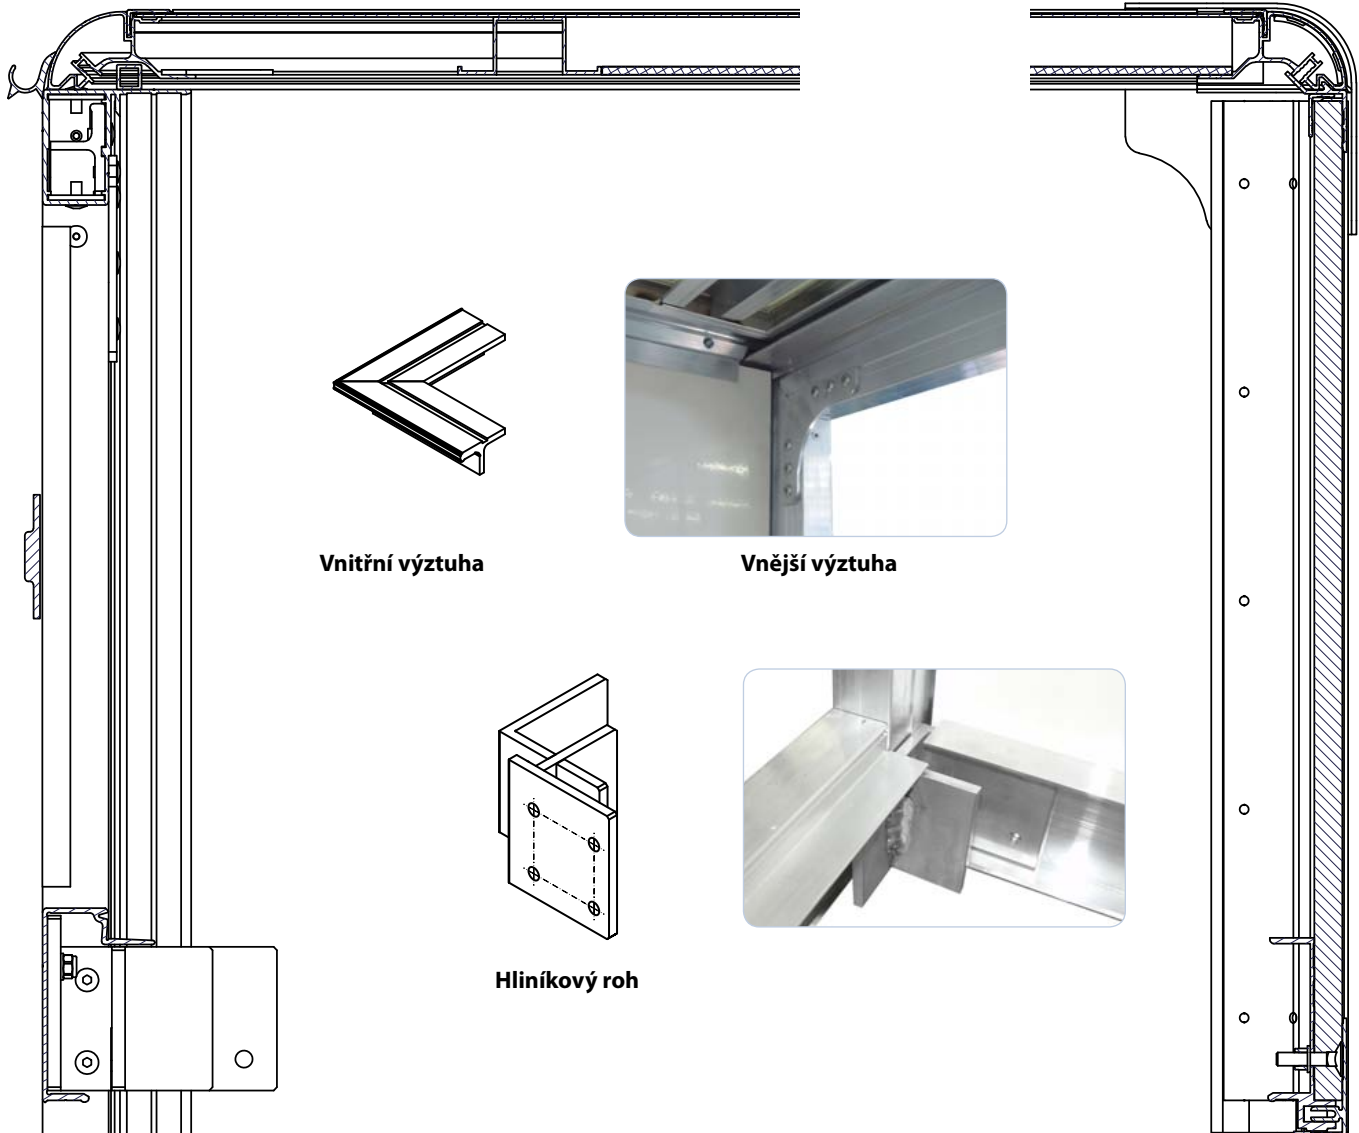

2010/02/15

SKŘÍŇOVÉ NÁSTAVBY

ARCA LITE

CELOHLINÍKOVÝ PORTÁL ALU-S.V. (2000 x 2200 mm) 24kg

SKŘÍŇOVÉ NÁSTAVBY ARCAL

PODÉLNÝ ŘEZ SKŘÍŇÍ A ZÁKLADNÍ FUNKČNÍ PRVKY PORTÁLU

Vnitřní výztuha

Vnější výztuha

Hliníkový roh

66L0012234	al
66L2012234	elox anoda
Profil portálu skříně ARCAL	
Profil AL rámu ARCAL	
Profil portálu kontenera ARCAL	
ocel/ocel/stal	2,195 kg m