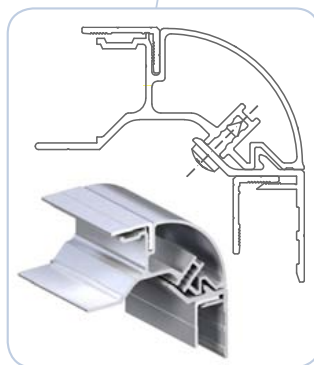

2010/02/15

SKŘÍŇOVÉ NÁSTAVBY

ARCA LITE

CELOHLINÍKOVÝ PORTÁL ALU-S.V. (2000 x 2200 mm) 24kg

SKŘÍŇOVÉ NÁSTAVBY ARCAL

PODÉLNÝ ŘEZ SKŘÍŇÍ A ZÁKLADNÍ FUNKČNÍ PRVKY PORTÁLU

Vnitřní výztuha

Vnější výztuha

Hliníkový roh

66L0012234	al
66L2012234	elox anoda
Profil portálu skříně ARCAL	
Profil AL rámu ARCAL	
Profil portálu kontenera ARCAL	
ocel/ocel/stal	2,195 kg m