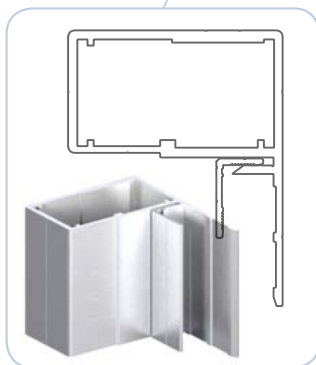

2010/02/15

SKŘÍŇOVÉ NÁSTAVBY

ARCA LITE

CELOHLINÍKOVÝ PORTÁL ALU-S.V. (2000 x 2200 mm) 24kg

SKŘÍŇOVÉ NÁSTAVBY ARCAL

PODÉLNÝ ŘEZ SKŘÍŇÍ A ZÁKLADNÍ FUNKČNÍ PRVKY PORTÁLU

Vnitřní výztuha

Vnější výztuha

Hliníkový roh

66L0012234	al
66L2012234	elox anoda
Profil portálu skříně ARCAL	
Profil AL rámu ARCAL	
Profil portálu kontenera ARCAL	
ocel/ocel/stal	2,195 kg m