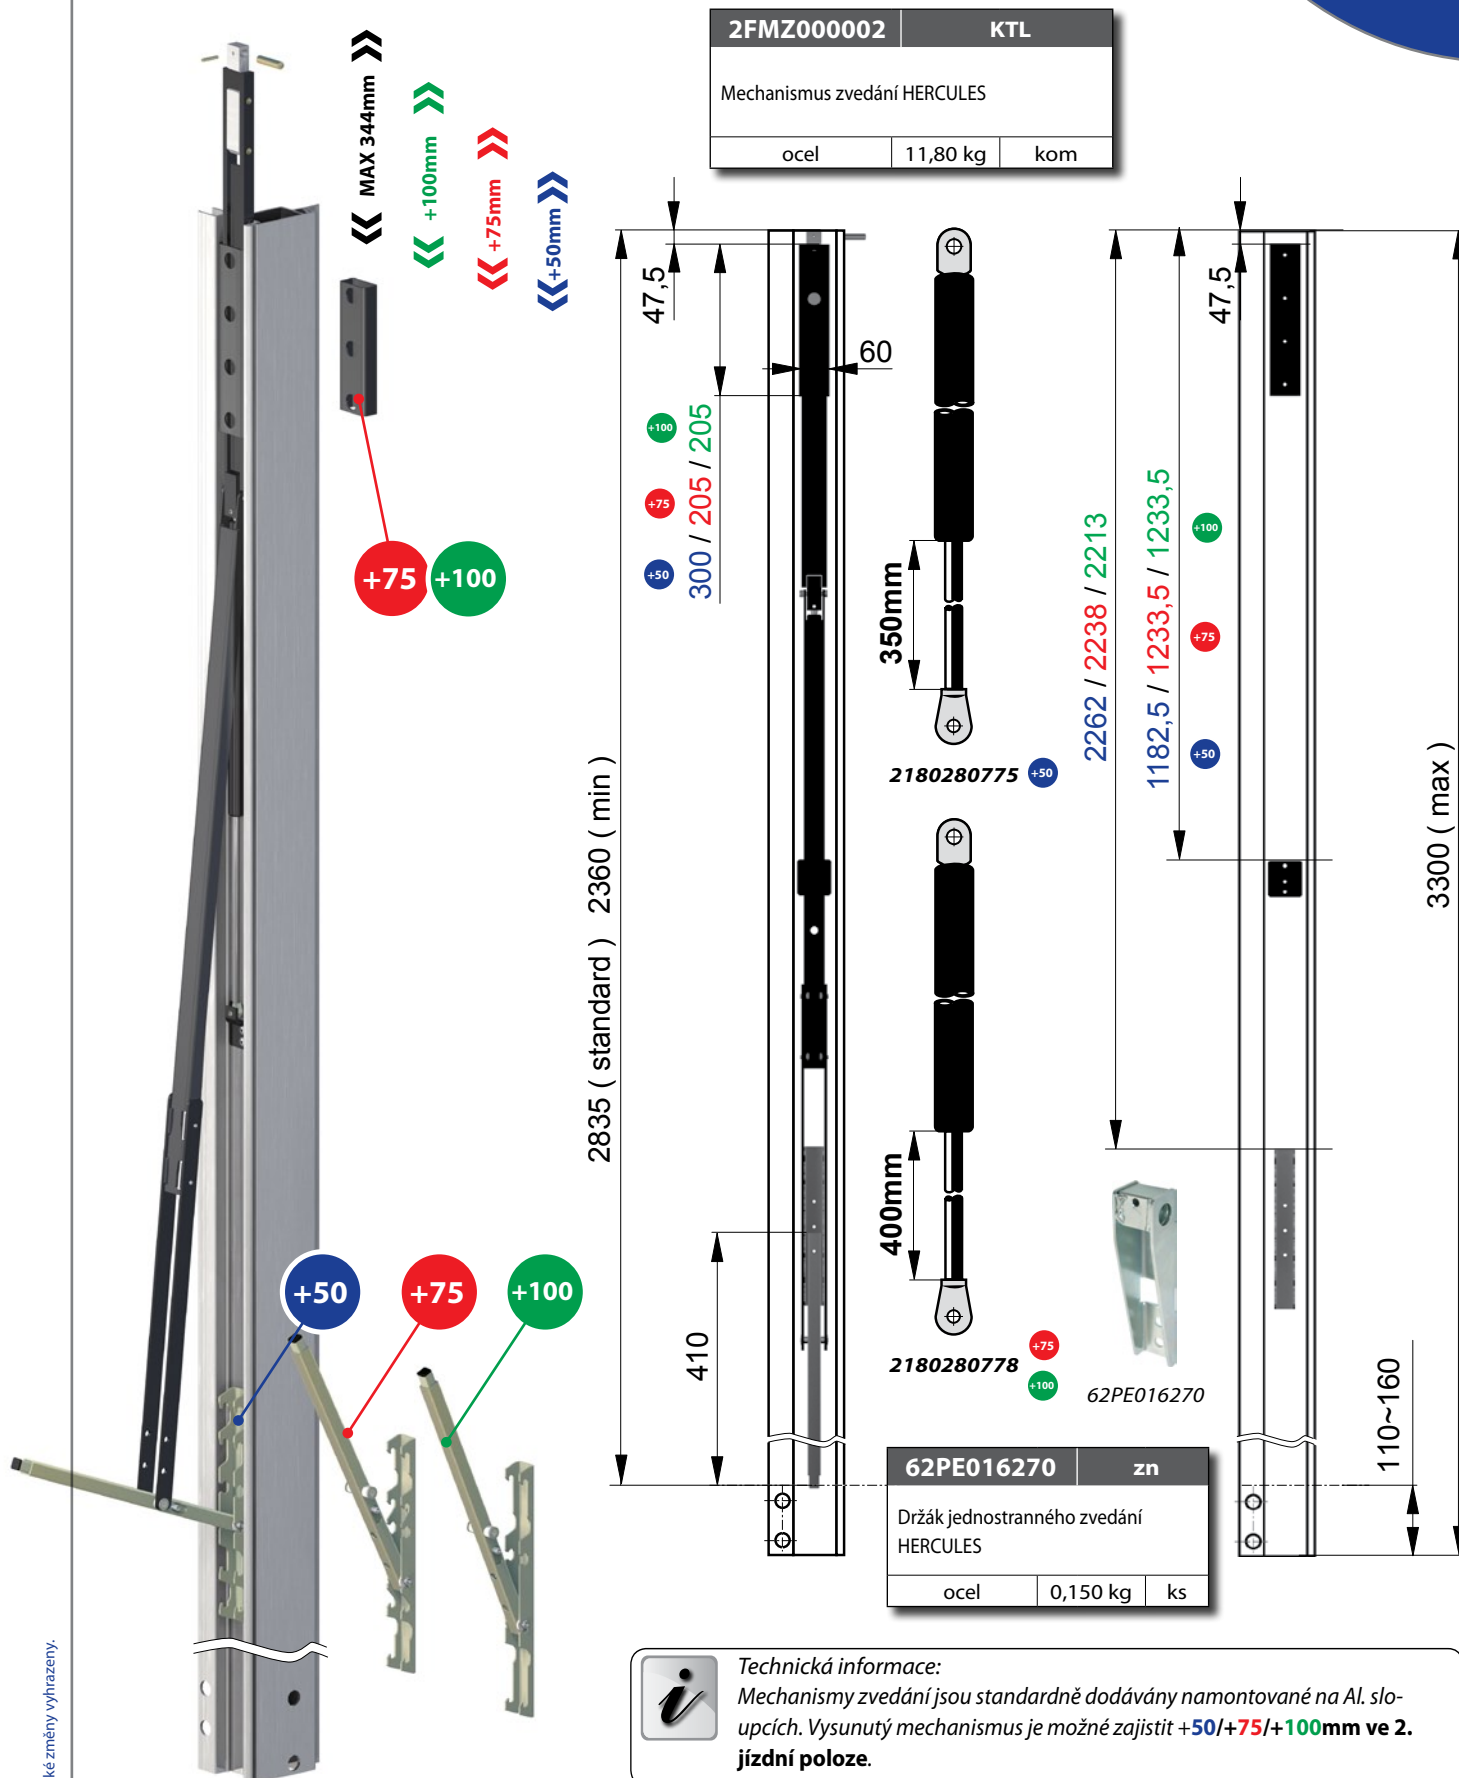

# Mechanismus zvedání střechy HERCULES

## Druhá jízdní poloha +50/+75/+100mm

**i** *Technická informace:*  
 Mechanismy zvedání jsou standardně dodávány namontované na Al. sloupcích. Vysunutý mechanismus je možné zajistit +50/+75/+100mm ve 2. jízdní poloze.

### Rozpis náhradních dílů

6593802771	5 ks	6500Z01255	1 ks
6593600000	4 ks	2180212781	2 ks
6500000420	1 ks	65A0053850	1 ks
651481A830	2 ks	65A0407600	4 ks
6514811050	2 ks	65A0368800	1 ks
6240170612	4 ks		