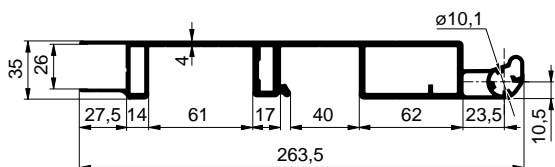

6600013865 - Al
6612013865 - elox

Technické změny vyhrazeny. / Subject to technical changes. / Technische Änderungen vorbehalten.

www.alu-sv.com