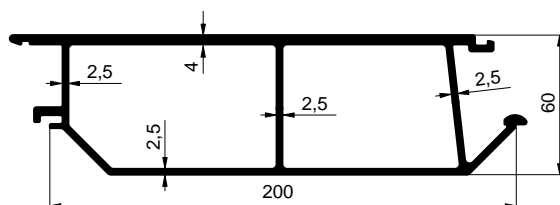

66S3200600 - AI