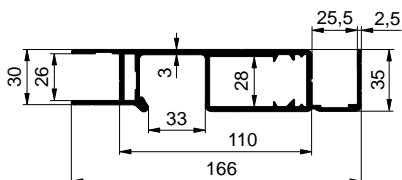

PŘEDNÍ A ZADNÍ SLOUPKY CS MINI / FRONT AND REAR PILLARS CS MINI / RUNGENPROFILE CS MINI

HLINÍKOVÝ PORTÁL ECO / ALUMINIUM PORTAL ECO / ALUMINIUM PORTAL ECO

HLINÍKOVÝ ZADNÍ PORTÁL / ALUMINIUM REAR PORTAL / ALUMINIUM HECKPORTAL