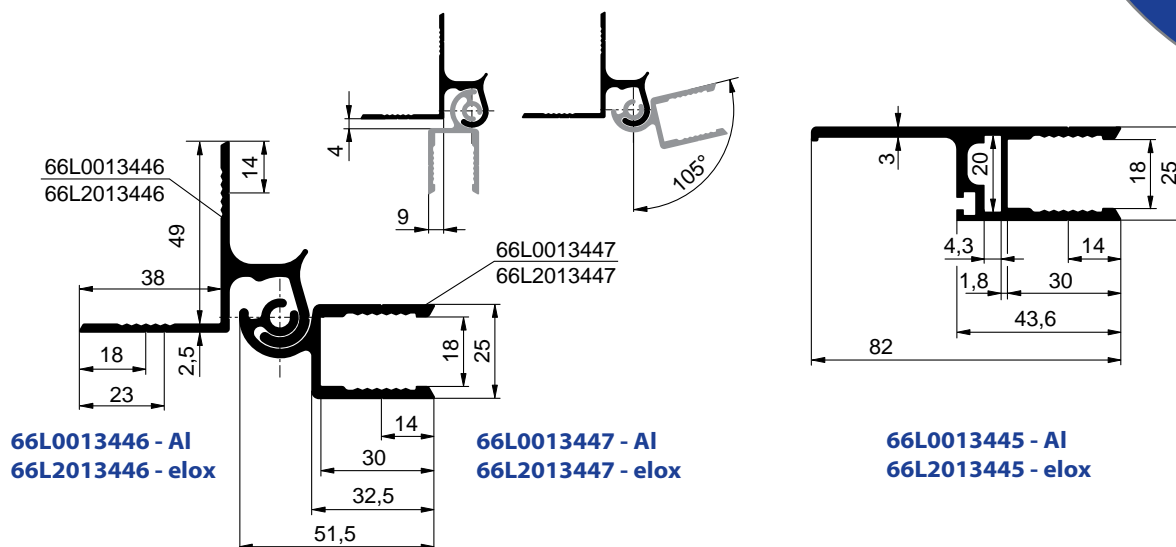

2020/12/21

PANT PRŮBĚŽNÝ / CONTINUOUS HINGE / STANGENSCHARNIER

LEMY BOČNIC / EDGING / EINFASSPROFILE