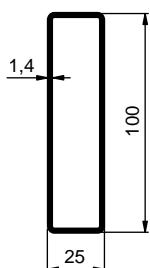

6600310517 - AI

6612111720 - elox

6612310518 - elox

2020/12/21

NAPÍNÁNÍ PLACHTY, BOČNÍ OBVODOVÝ PROFIL / TARPULIN TENSIONERS / PLANENSPANNER, ANFAHRSCHUTZPROFIL

7209999204 - Al

4311037400 - Al

6600012232 - Al
6612012232 - elox