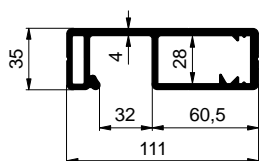

PŘEDNÍ A ZADNÍ SLOUPKY CS MINI / FRONT AND REAR PILLARS CS MINI / RUNGENPROFILE CS MINI

66K0EZ1110 - elox