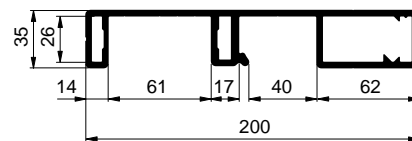

66K0AZ2000 - Al
66K0EZ2000 - elox