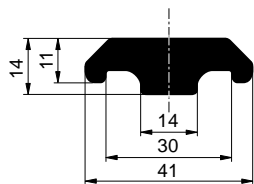

660007775 - Al