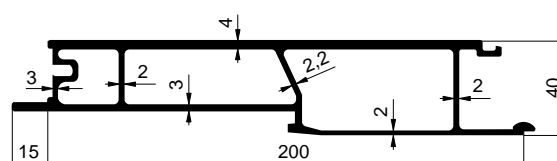

66S3200400 - AI

1142037273 - AI

66S3200600 - AI

PROFILY BOČNIC 40mm SPODNÍ / SIDEBOARD BOTTOM PROFILES 40mm / UNTERE BORDWANDPROFILE 40mm

66S5200400 - AI

1142004649 - AI

2300030591

1121151408