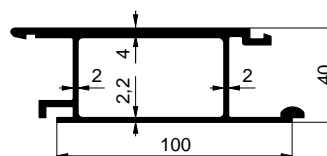

1142037273 - AI