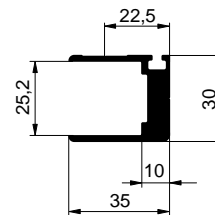

6612111497 - elox