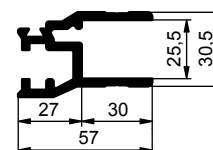

LEMY BOČNIC / EDGING / EINFASSPROFILE

Technické změny vyhrazeny. / Subject to technical changes. / Technische Änderungen vorbehalten.