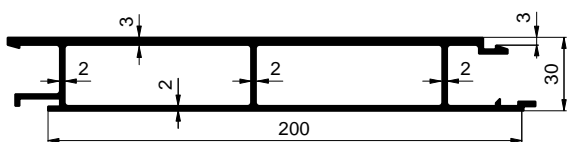

SKLÁPĚČE / TIPPER BODY / KIPPERAUFBAUTEN
**PROFILY BOČNIC 30mm HORNÍ / SIDEBOARD TOP PROFILES 30mm /
OBERE BORDWANDPROFILE 30mm**

1120029526 - Al
**PROFILY BOČNIC 30mm STŘEDNÍ / SIDEBOARD MIDDLE PROFILES 30mm /
MITTLERE BORDWANDPROFILE 30mm**