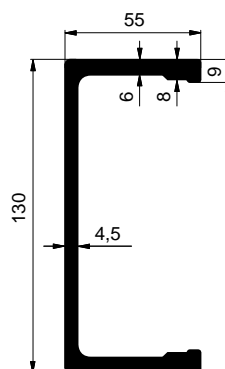

6600012075 - AI
6612012075 - elox