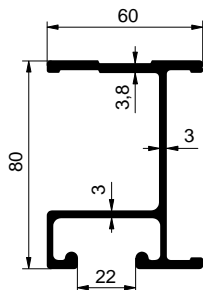

6600007339 - AI