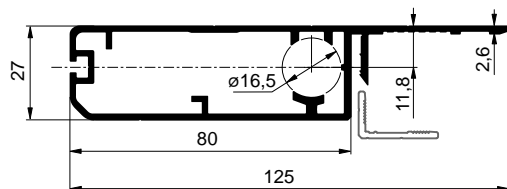

66L2013820 - elox