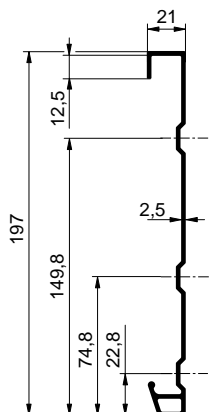

HLINÍKOVÝ ZADNÍ PORTÁL / ALUMINIUM REAR PORTAL / ALUMINIUM HECKPORTAL

6600310517 - AI