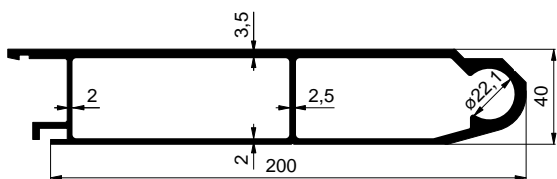

1141037243 - AI