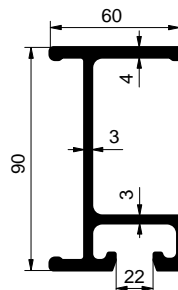

www.alu-sv.com

2020/12/21

HLINÍKOVÉ PLATAO / ALUMINUM FRAME / HILFSRAHMEN FÜR PRITSCHÉ

PŘÍČNÍKY / CROSSBARS / QUERTRÄGER

6600012073 - AI
6612012073 - elox

6600007339 - AI

6600007319 - AI
6612007319 - elox

6600007315 - AI
6612007315 - elox