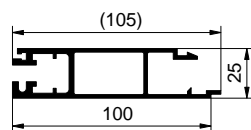

BOČNICE PRO CS / DROPSIDE FOR CS / BORDWAND FÜR CS

6600012230 - Al

6600011772 - Al

6600013069 - Al

6600644009 - Al

SPODNÍ / BOTTOM / UNTERE

6611008197 - Al
6611128197 - elox

6611007783 - Al
6611127783 - elox