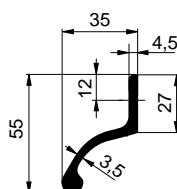

6600014163 - Al