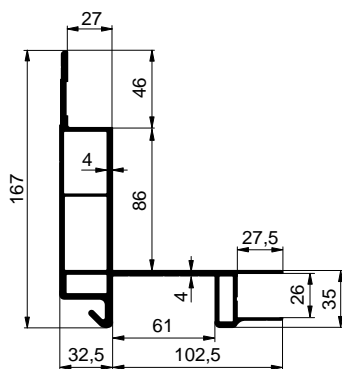

66K0AP1090 - Al
66K0EP1090 - elox