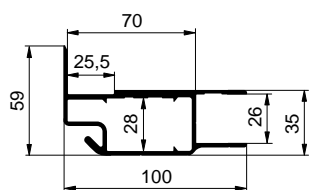

6600013575 - AI
6612013575 - elox