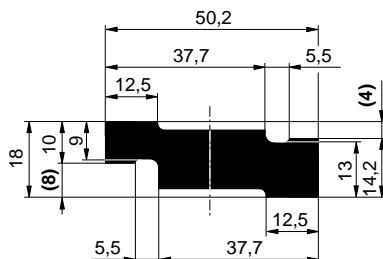

660007776 - Al