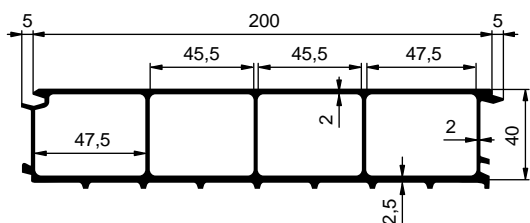

6600008544 - Al