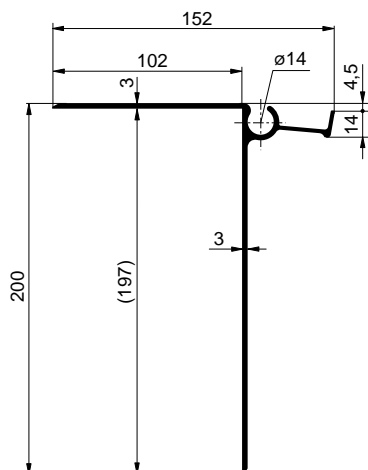

6612111720 - elox