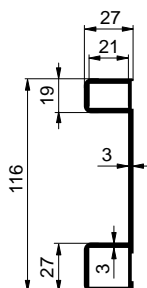

6612013366 - AI

6600013365 - AI