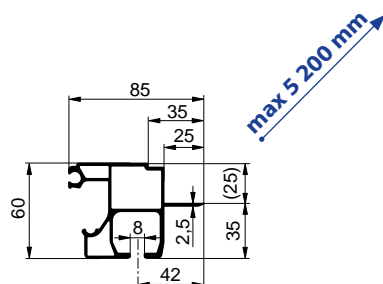

275CFM5200 - AI (7 800 mm)

66L0014011 - AI