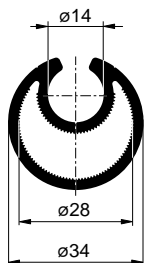

7R00334034 - Al