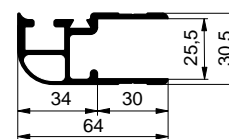

LEMY BOČNIC / EDGING / EINFASSPROFILE

Technické změny vyhrazeny. / Subject to technical changes. / Technische Änderungen vorbehalten.