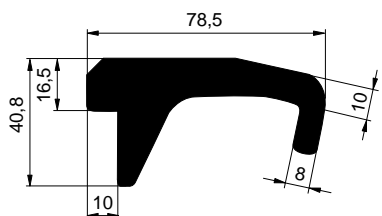

DÍLY HLINÍKOVÉ PODLAHY / PARTS FOR ALUMINIUM FLOOR / ALUMINIUM BODEN

100CH04750 - Al