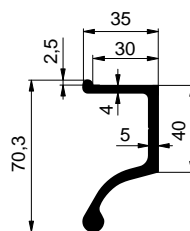

2020/12/21

NAPÍNÁNÍ PLACHTY, BOČNÍ OBVODOVÝ PROFIL / TARPULIN TENSIONERS / PLANENSPANNER, ANFAHRSCHUTZPROFIL

6600013701 - Al
6612013701 - elox

»

Technické změny vyhrazeny. / Subject to technical changes. / Technische Änderungen vorbehalten.

www.alu-sv.com