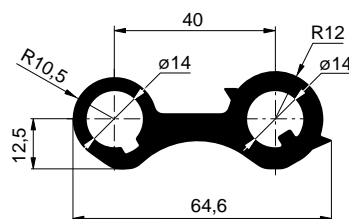

66VEP13440 - elox