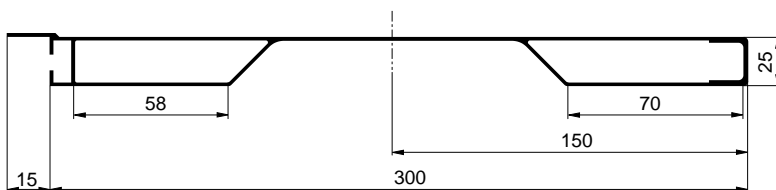

BOČNICE PRO VALNÍK / DROPSIDE FOR ALUMINIUM BODY/ BORDWANDPROFILE FÜR PRITSCHEN

3ZP0E68300 - elox