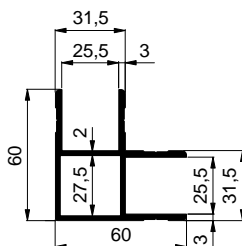

6600007870 - Al
6612007870 - elox