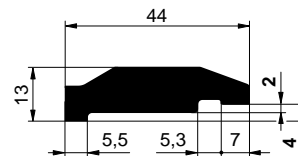

660013456 - Al