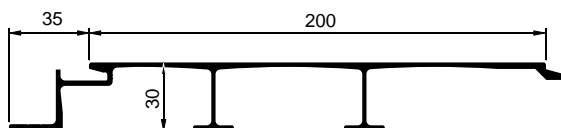

6600641032 - Al