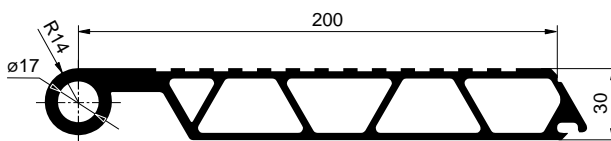

PŘEJEZDOVÝ MŮSTEK / LOADING RAMP / ÜBERFAHRBRÜCKE

6600013764 - Al