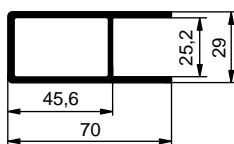

LEMY BOČNIC / EDGING / EINFASSPROFILE

Technické změny vyhrazeny. / Subject to technical changes. / Technische Änderungen vorbehalten.