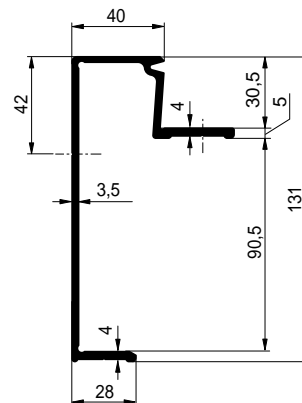

**6600014024 - Al
6612014024 - elox**