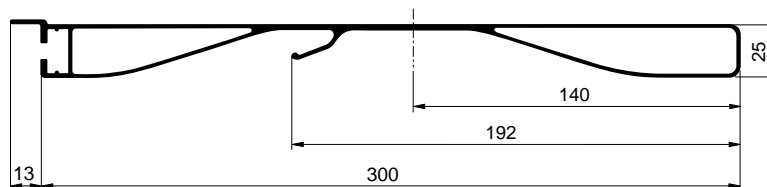

3BH0300313 - elox