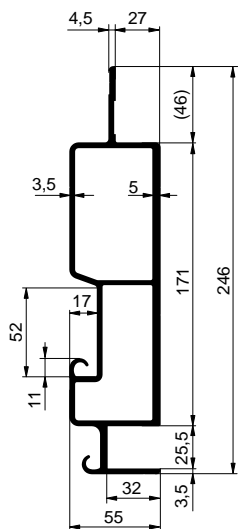

PŘEDNÍ A ZADNÍ SLOUPKY CS MIDI / FRONT AND REAR PILLARS CS MIDI / RUNGENPROFILE CS MIDI

S MIDI

66KA309800 - Al
66KE309800 - elox