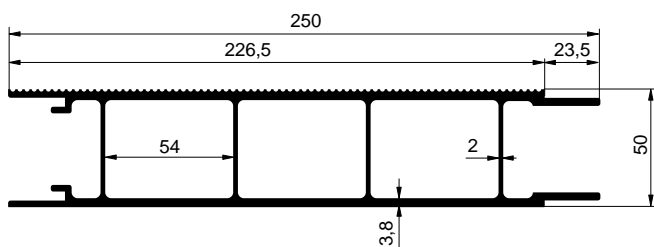

6600013324 - Al