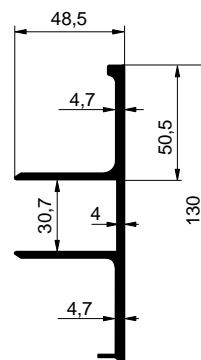

6600013492 - Al