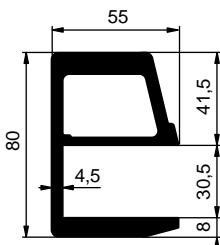

6600012233 - Al