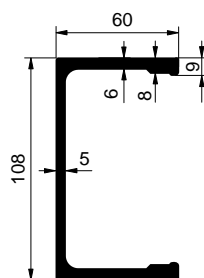

6600007327 - AI
6612007327 - elox