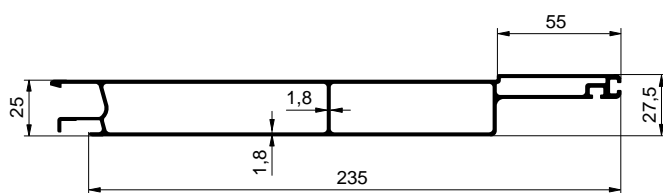

66VAV13977 - AI
66VEV13977 - elox