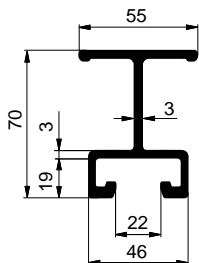

6600012073 - AI
6612012073 - elox