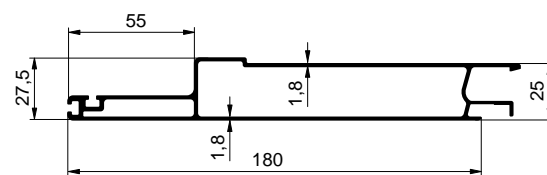

66VAV13978 - AI
66VEV13978 - elox