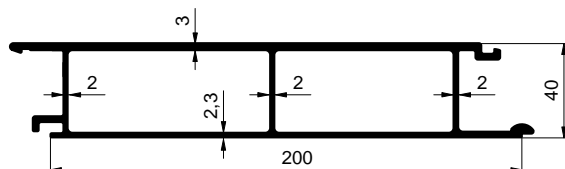

6600006915 - Al

2200611015 - Al

1120007518 - Al

2020/12/21

PROFILY BOČNIC 40, 65mm HORNÍ / SIDEBOARD TOP PROFILES 40, 65mm / OBERE BORDWANDPROFILE 40, 65mm

1141037243 - AI

66S1200650 - AI

PROFILY BOČNIC 40, 60mm STŘEDNÍ / SIDEBOARD MIDDLE PROFILES 40, 60mm / MITTLERE BORDWANDPROFILE 40, 60mm