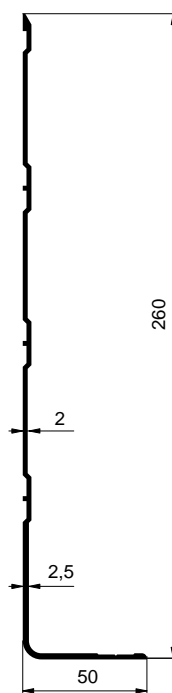

6600007461 - Al