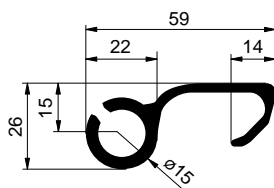

NAPÍNÁNÍ PLACHTY, BOČNÍ OBVODOVÝ PROFIL / TARPULIN TENSIONERS / PLANENSPANNER, ANFAHRSCHUTZPROFIL

7209999204 - Al