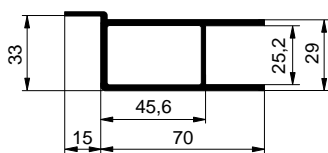

LEMY BOČNIC / EDGING / EINFASSPROFILE

Technické změny vyhrazeny. / Subject to technical changes. / Technische Änderungen vorbehalten.