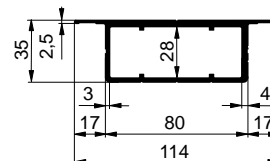

66K0EU0810 - elox