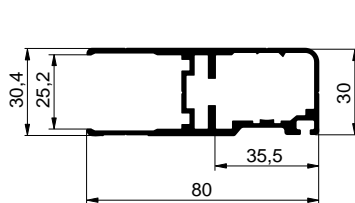

HLINÍKOVÁ ZADNÍ VRATA / ALUMINIUM REAR DOOR / HECKTÜREN

66VA012967 - AI
66V0012967 - elox