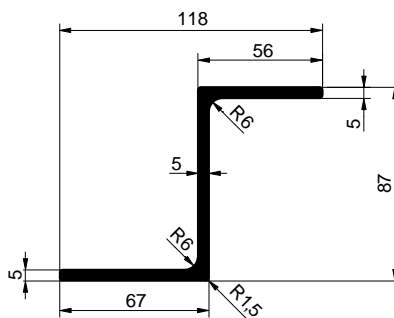

OSTATNÍ / OTHER / SONSTIGES

6600013436 - Al

6600111228 - Al

Technické změny vyhrazeny. / Subject to technical changes. / Technische Änderungen vorbehalten.