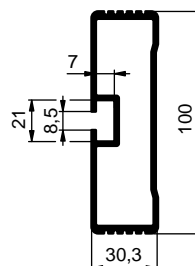

6600012231 - Al
6612012231 - elox

Technické změny vyhrazeny. / Subject to technical changes. / Technische Änderungen vorbehalten.