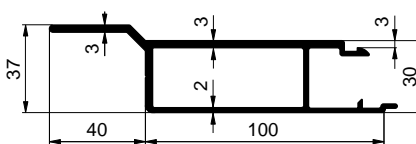

SKLÁPĚČE / TIPPER BODY / KIPPERAUFBAUTEN

**PROFILY BOČNIC 30mm HORNÍ / SIDEBOARD TOP PROFILES 30mm /
OBERE BORDWANDPROFILE 30mm**

1120029526 - Al

**PROFILY BOČNIC 30mm STŘEDNÍ / SIDEBOARD MIDDLE PROFILES 30mm /
MITTLERE BORDWANDPROFILE 30mm**

1120029604 - Al

1120029614 - Al

1120029605 - Al

**PROFILY BOČNIC 30mm SPODNÍ / SIDEBOARD BOTTOM PROFILES 30mm /
UNTERE BORDWANDPROFILE 30mm**

1120029111 - Al

1120029620 - Al

**PROFILY BOČNIC 30mm LEMOVACÍ / EDGING SIDEBOARD PROFILES 30mm /
EINFASSPROFILE 30mm**

6600006915 - Al

2200611015 - Al

1120007518 - Al