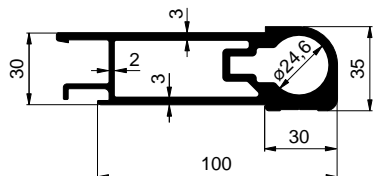

SKLÁPĚČE / TIPPER BODY / KIPPERAUFBAUTEN
**PROFILY BOČNIC 30mm HORNÍ / SIDEBOARD TOP PROFILES 30mm /
OBERE BORDWANDPROFILE 30mm**

1120029526 - Al
**PROFILY BOČNIC 30mm STŘEDNÍ / SIDEBOARD MIDDLE PROFILES 30mm /
MITTLERE BORDWANDPROFILE 30mm**