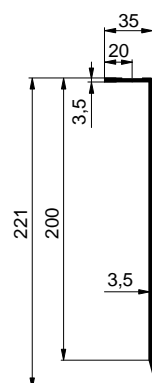

6600013365 - AI

6600111085 - AI
6612111085 - elox