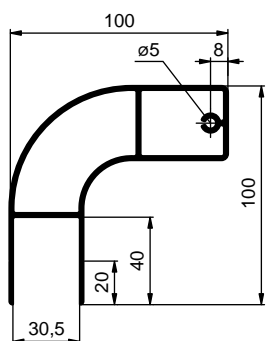

4153600100 - Al

6600013296 - Al

62800PLY01 - Al (RAL 9007)

62800PLY00 - Al (RAL 9007)

6612003176 - elox

6600007768 - Al
6612007768 - elox

BOČNÍ PODJEZDOVÁ ZÁBRANA / SIDE PROTECTION / SEITLICHER ANFAHRSCHUTZ