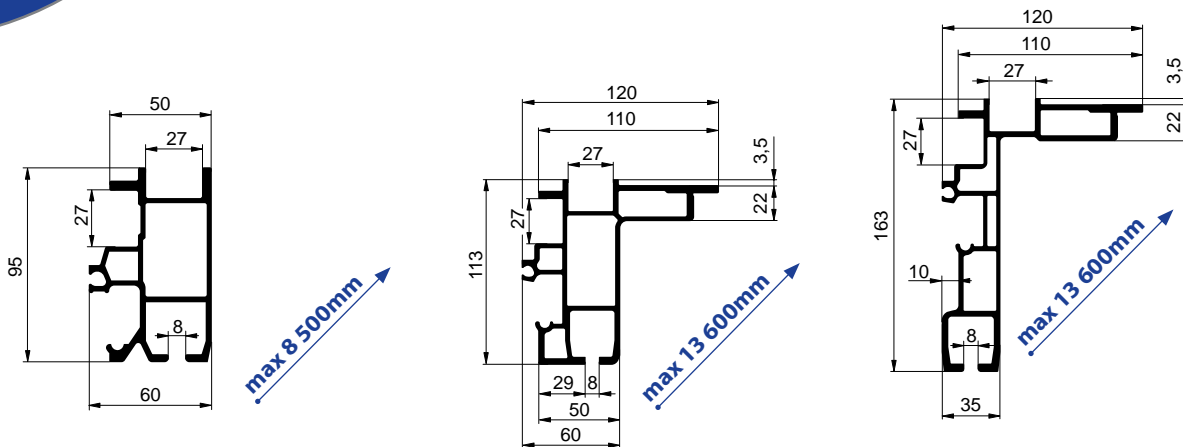

PROFILY BOČNIC 40/60/65mm LEMOVACÍ / EDGING SIDEBOARD PROFILES 40/60/65mm / EINFASSPROFILE 40/60/65mm

66S7065200 - AI

www.alu-sv.com

PROFILY PRO PLACHTOVÉ KONSTRUKCE / PROFILES FOR TARPAULIN CONSTRUCTION / PROFILE FÜR PLANENKONSTRUKTIONEN

VODÍCÍ PROFILY SESAM / GUIDING PROFILE SESAM / DACHPROFILE SESAM

275S004500 - AI (4 500mm)
275SN07500 - AI (7 500mm)
275S008500 - AI (8 500mm)

275M107800 - AI (7 800mm)
275M108500 - AI (8 500mm)
275M109500 - AI (9 500mm)
275M113600 - AI (13 600mm)