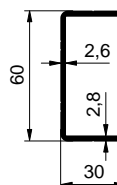

6600012891 - AI
6612012891 - elox