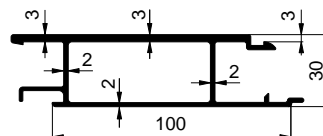

SKLÁPĚČE / TIPPER BODY / KIPPERAUFBAUTEN

**PROFILY BOČNIC 30mm HORNÍ / SIDEBOARD TOP PROFILES 30mm /
OBERE BORDWANDPROFILE 30mm**

1120029526 - Al

**PROFILY BOČNIC 30mm STŘEDNÍ / SIDEBOARD MIDDLE PROFILES 30mm /
MITTLERE BORDWANDPROFILE 30mm**

1120029604 - Al

1120029614 - Al

1120029605 - Al

**PROFILY BOČNIC 30mm SPODNÍ / SIDEBOARD BOTTOM PROFILES 30mm /
UNTERE BORDWANDPROFILE 30mm**

1120029111 - Al

1120029620 - Al

**PROFILY BOČNIC 30mm LEMOVACÍ / EDGING SIDEBOARD PROFILES 30mm /
EINFASSPROFILE 30mm**

6600006915 - Al

2200611015 - Al

1120007518 - Al