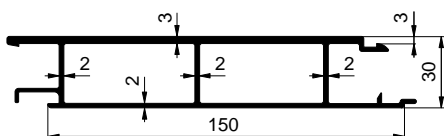

1120029614 - Al