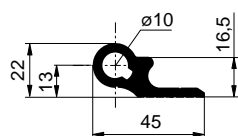

6612012948 - elox