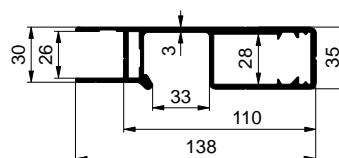

6600013555 - AI
<< **6612013555 - elox**