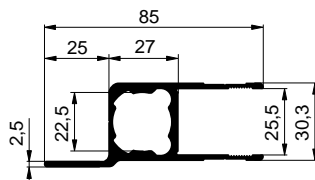

2200621268 - Al
2212621268 - elox