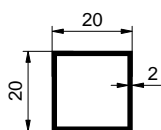

F100100244 - Al