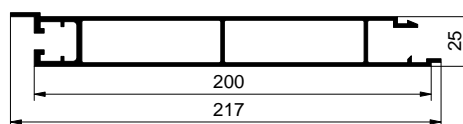

BOČNICE PRO CS / DROPSIDE FOR CS / BORDWAND FÜR CS

6600012230 - Al

6600011772 - Al

6600013069 - Al

6600644009 - Al

SPODNÍ / BOTTOM / UNTERE

6611008197 - Al
6611128197 - elox

6611007783 - Al
6611127783 - elox