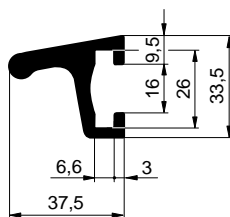

OSTATNÍ / OTHER / SONSTIGES

2200071094 - Al