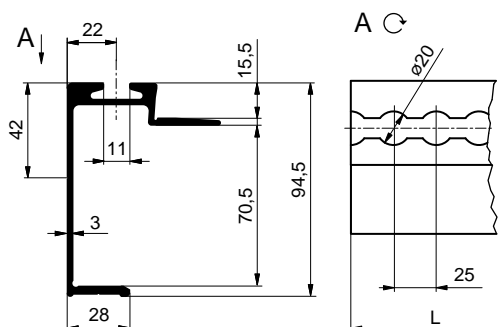

OBVOD PLATA / SIDING PROFILES / AUSSENRAHMENPROFILE

6612012074 - elox

6600007318 - Al
6612007318 - elox

6612007314 - elox