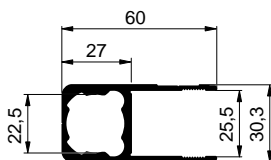

ZADNÍ VRÁTKA / SMALL REAR DOORS / HINTERE BORDWANDTÜREN

2200621267 - Al
2212621267 - elox