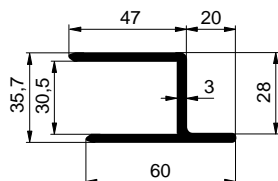

2200611015 - Al