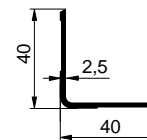

4153600100 - Al

6600013296 - Al

62800PLY01 - Al (RAL 9007)

62800PLY00 - Al (RAL 9007)

6612003176 - elox

6600007768 - Al
6612007768 - elox

BOČNÍ PODJEZDOVÁ ZÁBRANA / SIDE PROTECTION / SEITLICHER ANFAHRSCHUTZ