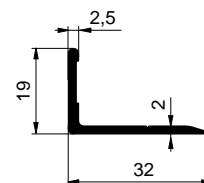

66OAZ03526 - Al (3 300mm)
66OZ035265 - elox (3 300mm)

PŘEDNÍ A ZADNÍ SLOUPKY CS MIDI / FRONT AND REAR PILLARS CS MIDI / RUNGENPROFILE CS MIDI

S MIDI

66KA309800 - Al
66KE309800 - elox

66K0AP1090 - Al
66K0EP1090 - elox