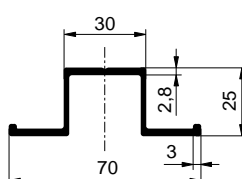

66L0014011 - AI