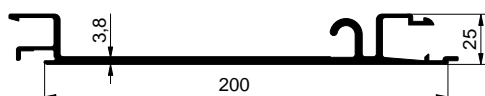

STŘEDNÍ / MIDDLE / MITTLERE

2262128000 - Al