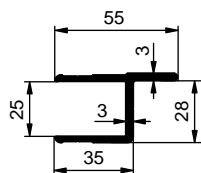

LEMY BOČNIC / EDGING / EINFASSPROFILE

Technické změny vyhrazeny. / Subject to technical changes. / Technische Änderungen vorbehalten.