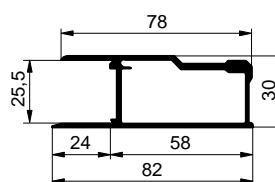

LEMY BOČNIC / EDGING / EINFASSPROFILE

Technické změny vyhrazeny. / Subject to technical changes. / Technische Änderungen vorbehalten.