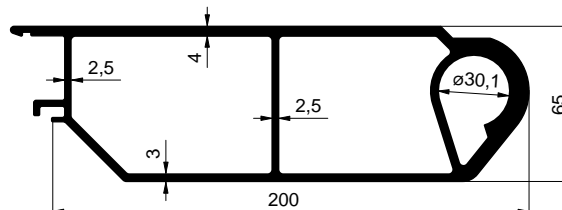

6600006915 - Al

2200611015 - Al

1120007518 - Al

2020/12/21

PROFILY BOČNIC 40, 65mm HORNÍ / SIDEBOARD TOP PROFILES 40, 65mm / OBERE BORDWANDPROFILE 40, 65mm

1141037243 - AI

66S1200650 - AI

PROFILY BOČNIC 40, 60mm STŘEDNÍ / SIDEBOARD MIDDLE PROFILES 40, 60mm / MITTLERE BORDWANDPROFILE 40, 60mm