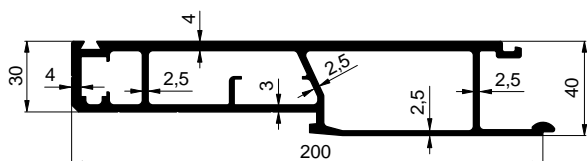

66S3200400 - AI

1142037273 - AI

66S3200600 - AI

PROFILY BOČNIC 40mm SPODNÍ / SIDEBOARD BOTTOM PROFILES 40mm / UNTERE BORDWANDPROFILE 40mm

66S5200400 - AI

1142004649 - AI

2300030591

1121151408