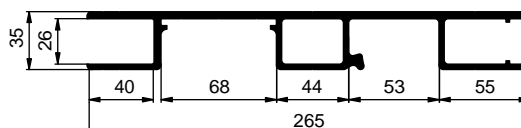

66OAZ03526 - Al (3 300mm)
66OZ035265 - elox (3 300mm)