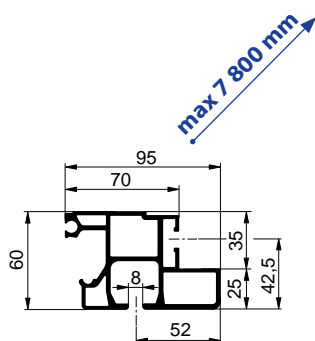

VODÍCÍ PROFILY CS FIX / GUIDING PROFILE CS FIX / DACHPROFILE CS FIX

275CSF5000 - AI (5 000mm)
275CSF7800 - AI (7 800mm)

Technická informace / Technical information / Technische Informationen:
Vodící profil je určen pro pevnou střechu a shrnování boku.
This profile is primarily determined for fixed roof and sliding sides.
Festes Dach + Schiebeplane.