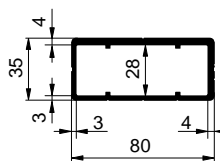

66K0EU0800 - elox