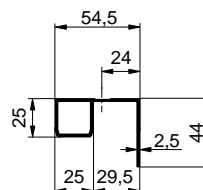

6612310518 - elox