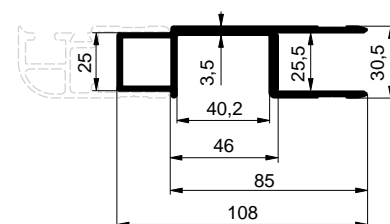

Technické změny vyhrazeny. / Subject to technical changes. / Technische Änderungen vorbehalten.