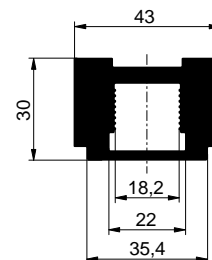

6600013296 - Al