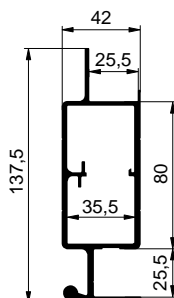

6600013554 - AI
<< **6612013554 - elox**

6600013576 - AI
6612013576 - elox