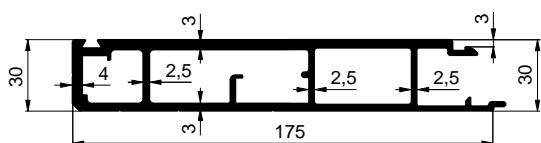

**PROFILY BOČNIC 30mm SPODNÍ / SIDEBOARD BOTTOM PROFILES 30mm /
UNTERE BORDWANDPROFILE 30mm**

1120029111 - Al