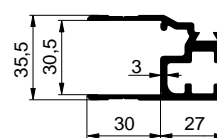

1120007518 - Al