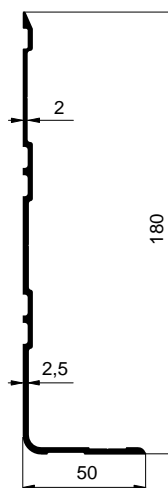

6600012383 - Al