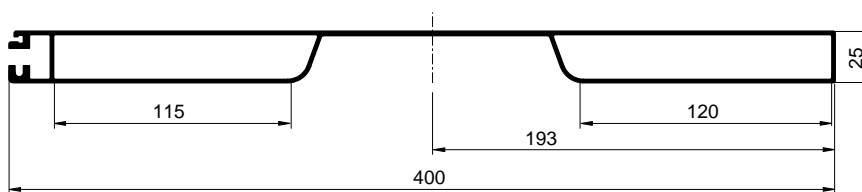

1001063563