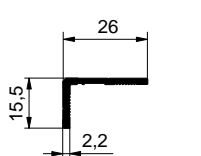

HLINÍKOVÉ DVEŘE ARCAL / ALUMINIUM DOOR ARCAL / ALUMINIUM TÜREN ARCAL

66L2011791 - elox