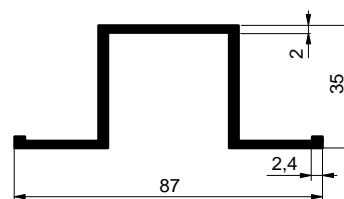

6600008043 - AI