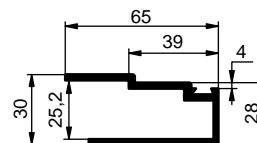

3ZPTA14818 - AI
3ZPTE14818 - elox

1001063563

3BP2025549 - elox

3BH0400413 - elox

2020/12/21

PANT PRŮBĚŽNÝ / CONTINUOUS HINGE / STANGENSCHARNIER

LEMY BOČNIC / EDGING / EINFASSPROFILE

Technické změny vyhrazeny. / Subject to technical changes. / Technische Änderungen vorbehalten.