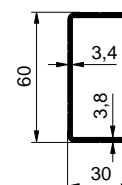

6600310377 - AI