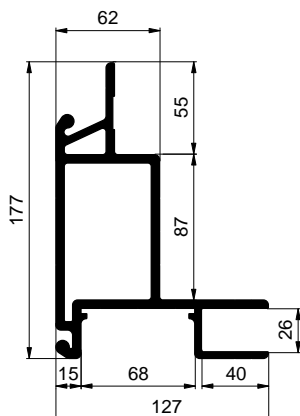

275CFM5200 - AI (7 800 mm)

66L0014011 - AI

6600008043 - AI

2020/12/21

PŘEDNÍ A ZADNÍ SLOUPKY CS MAX / FRONT AND REAR PILLARS CS MAX / RUNGENPROFILE CS MAX

CSMax

66OAP17712 - Al (3 300mm)
66OP177127 - elox (3 300mm)