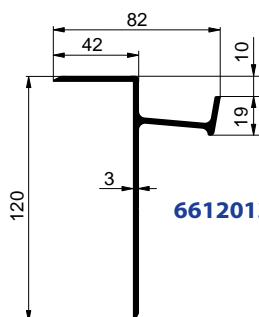

HLINÍKOVÝ PORTÁL ECO / ALUMINIUM PORTAL ECO / ALUMINIUM PORTAL ECO

6612013366 - AI