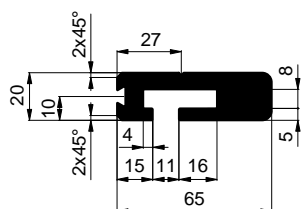

PROFILY BOČNIC 40/60/65mm LEMOVACÍ / EDGING SIDEBOARD PROFILES 40/60/65mm / EINFASSPROFILE 40/60/65mm

66S7065200 - AI

www.alu-sv.com