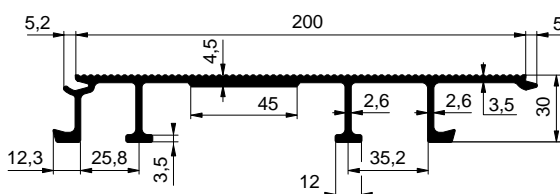

6600013491 - Al