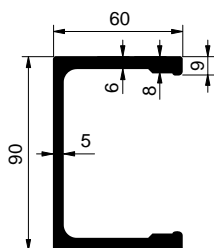

POMOCNÝ RÁM / SUBFRAME / LÄNGSTRÄGER

6600007326 - AI
6612007326 - elox