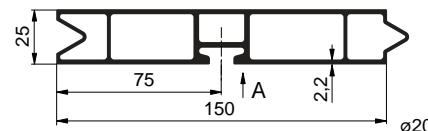

BOČNICE PRO CS / DROPSIDE FOR CS / BORDWAND FÜR CS

6600012230 - Al

6600011772 - Al

6600013069 - Al

6600644009 - Al

SPODNÍ / BOTTOM / UNTERE

6611008197 - Al
6611128197 - elox

6611007783 - Al
6611127783 - elox