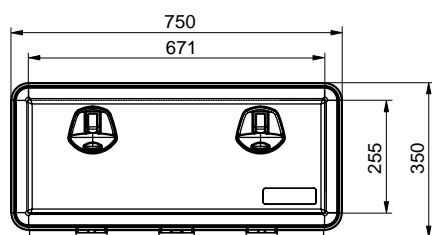

2016/01/28

**BEDNY NA NÁŘADÍ 80/120L**

5400081105		
Bedna 750x350x300 80L bez držáku		
PP	4,450 kg	ks/szt

5400081106		
Bedna 750x350x450 120L bez držáku		
PP	9,600 kg	ks/szt

5400005194

5400005294