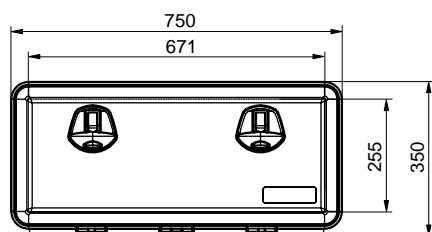

2016/01/28

**BEDNY NA NÁŘADÍ 80/120L**

5400081105		
Bedna 750x350x300 80L bez držáku		
PP	4,450 kg	ks/szt

5400081106		
Bedna 750x350x450 120L bez držáku		
PP	9,600 kg	ks/szt

5400005194

5400005294