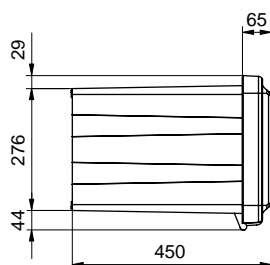

2016/01/28

**BEDNY NA NÁŘADÍ 80/120L**

5400081105		
Bedna 750x350x300 80L bez držáku		
PP	4,450 kg	ks/szt

5400081106		
Bedna 750x350x450 120L bez držáku		
PP	9,600 kg	ks/szt

5400005194

5400005294