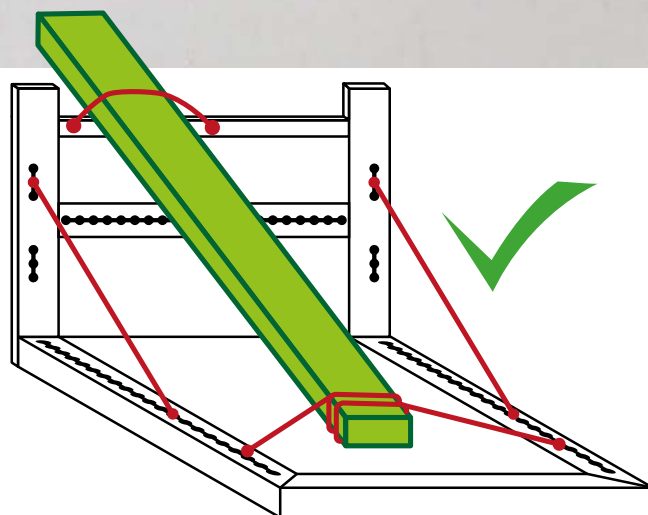

2025/10/02

Bezpečná přeprava dlouhého nákladu

2100071138

2100170001

2100005010

 **Technická informace:**
Profrézované otvory pro zajišťovací Airline prvky umožňují bezpečně ukotvit dlouhý náklad (např. dlouhé tyče a profily) k přednímu čelu.

2100310382

2100511227

Technické změny vyhrazeny.

www.alu-sv.com

Technická informace:
 Profil Eurolock se zapuštěnou drážkou pro Airline prvky může být použit na bočnicích i předním čelu. Drážku pro kurtovací systém Airline najdeme i na obvodovém profilu.

6612621317

Technická informace:
 Horní část předního čela je vyztužena tak, aby bylo možné k přednímu čelu kurtovat dlouhá břemena.

66K0EU0800