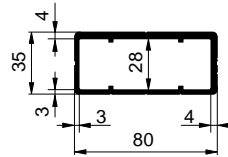

6612621317

Technická informace:
 Horní část předního čela je vyztužena tak, aby bylo možné k přednímu čelu kurtovat dlouhá břemena.

66K0EU0800