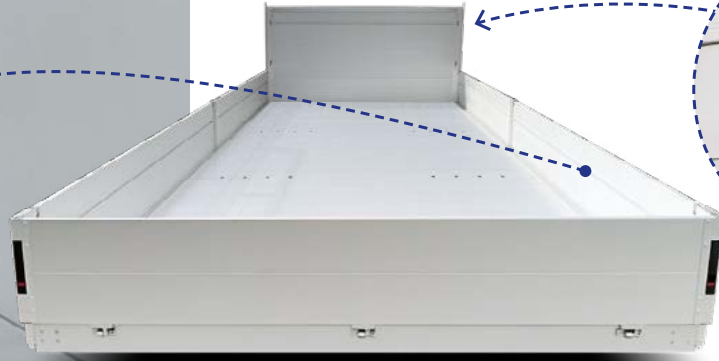

2025/10/02

Bezpečná přeprava dlouhého nákladu

2100071138

2100170001

2100005010

 **Technická informace:**
Profrézované otvory pro zajišťovací Airline prvky umožňují bezpečně ukotvit dlouhý náklad (např. dlouhé tyče a profily) k přednímu čelu.

2100310382

2100511227

Technické změny vyhrazeny.

www.alu-sv.com

Technická informace:
 Profil Eurolock se zapuštěnou drážkou pro Airline prvky může být použit na bočnicích i předním čelu. Drážku pro kurtovací systém Airline najdeme i na obvodovém profilu.

6612621317

Technická informace:
 Horní část předního čela je vyztužena tak, aby bylo možné k přednímu čelu kurtovat dlouhá břemena.

66K0EU0800