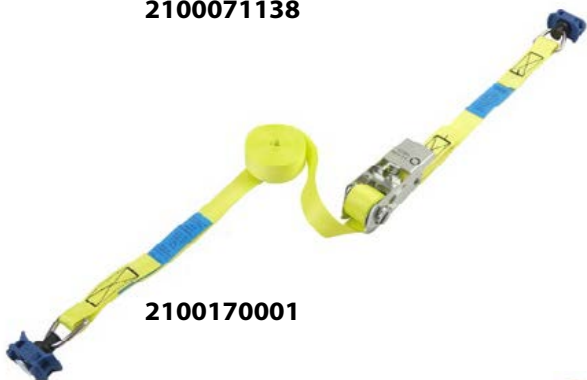

2025/10/02

Bezpečná přeprava dlouhého nákladu

2100071138

2100170001

2100005010

 **Technická informace:**
Profrézované otvory pro zajišťovací Airline prvky umožňují bezpečně ukotvit dlouhý náklad (např. dlouhé tyče a profily) k přednímu čelu.

2100310382

2100511227

Technické změny vyhrazeny.

www.alu-sv.com

Technická informace:
 Profil Eurolock se zapuštěnou drážkou pro Airline prvky může být použit na bočnicích i předním čelu. Drážku pro kurtovací systém Airline najdeme i na obvodovém profilu.

6612621317

Technická informace:
 Horní část předního čela je vyztužena tak, aby bylo možné k přednímu čelu kurtovat dlouhá břemena.

66K0EU0800