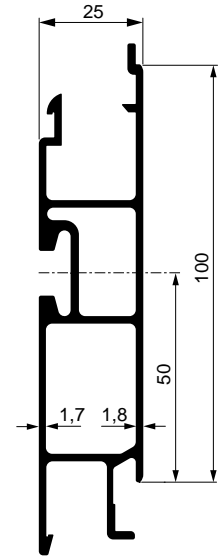

2100310382

2100511227

Technické změny vyhrazeny.

www.alu-sv.com

Technická informace:
 Profil Eurolock se zapuštěnou drážkou pro Airline prvky může být použit na bočnicích i předním čelu. Drážku pro kurtovací systém Airline najdeme i na obvodovém profilu.

6612621317

Technická informace:
 Horní část předního čela je vyztužena tak, aby bylo možné k přednímu čelu kurtovat dlouhá břemena.

66K0EU0800