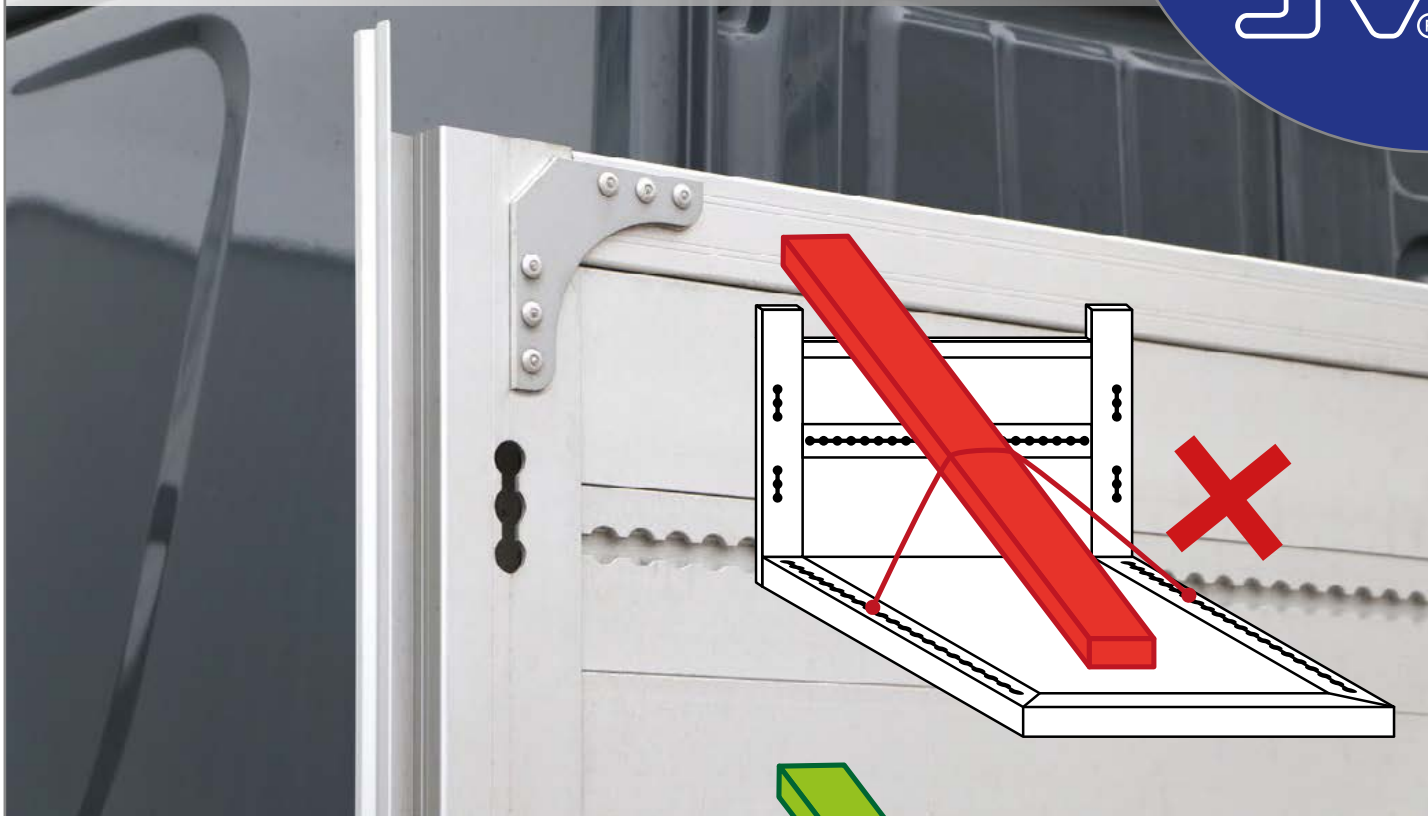

2025/10/02

Bezpečná přeprava dlouhého nákladu

2100071138

2100170001

2100005010

 **Technická informace:**
Profrézované otvory pro zajišťovací Airline prvky umožňují bezpečně ukotvit dlouhý náklad (např. dlouhé tyče a profily) k přednímu čelu.

2100310382

2100511227

Technické změny vyhrazeny.

www.alu-sv.com

Technická informace:
 Profil Eurolock se zapuštěnou drážkou pro Airline prvky může být použit na bočnicích i předním čelu. Drážku pro kurtovací systém Airline najdeme i na obvodovém profilu.

6612621317

Technická informace:
 Horní část předního čela je vyztužena tak, aby bylo možné k přednímu čelu kurtovat dlouhá břemena.

66K0EU0800