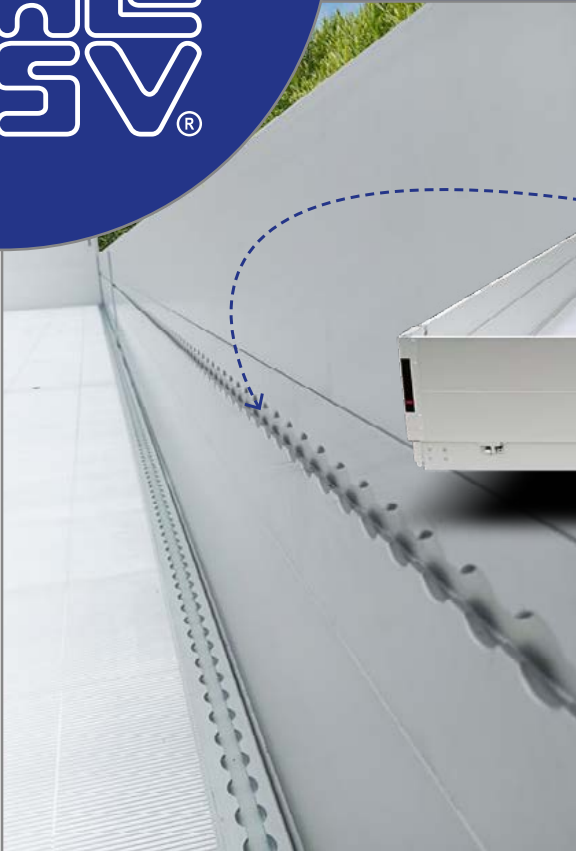

2025/10/02

Bezpečná přeprava dlouhého nákladu

2100071138

2100170001

2100005010

 **Technická informace:**
Profrézované otvory pro zajišťovací Airline prvky umožňují bezpečně ukotvit dlouhý náklad (např. dlouhé tyče a profily) k přednímu čelu.

2100310382

2100511227

Technické změny vyhrazeny.

www.alu-sv.com

Technická informace:
 Profil Eurolock se zapuštěnou drážkou pro Airline prvky může být použit na bočnicích i předním čelu. Drážku pro kurtovací systém Airline najdeme i na obvodovém profilu.

6612621317

Technická informace:
 Horní část předního čela je vyztužena tak, aby bylo možné k přednímu čelu kurtovat dlouhá břemena.

66K0EU0800