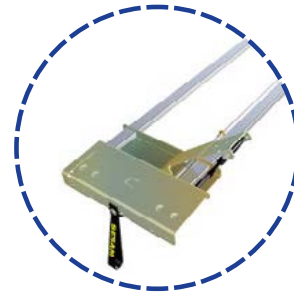

STŘEŠNÍ PLACHTA / STREŠNÁ PLACHTA / PLANDEKA DACHU

L Délka konstrukce / Dĺžka konštrukcie / Długość konstrukcji dachu

Z Délka pantu / Dĺžka pántu / Długość przegubu

n Počet příčníků / Počet priečnikov / Ilość poprzeczek

27SC030255

27SC030253

A Řemínek / Remienok / Plandekowa sprzączka

NÁSTAVBA CS MINI

NADSTAVBA CS MINI

NADBUDOWA CS MINI

27SC030255	zn/ocynk	
Pojezd koncový Slimliner 2550mm 2015		
Pojezd koncový Slimliner š.2550mm 2015		
Pojezd koncový Slimliner S,M,L sz. 2550		
ocel/ocel/stal	18,25 kg	ks/szt

27SC020261	elox/anoda	
Portál zadní Slimliner 200mm		
Portál zadný Slimliner 200mm		
Portal tylny Slimliner 200mm		
EN AW 6060	16,50 kg	ks/szt

27SC030253	zn/ocynk	
Pojezd koncový SMALL		
Pojezd koncový SMALL		
Pojezd koncový SMALL		
ocel/ocel/stal	7,42 kg	ks/szt

PLASTOVÉ PANTY / PLASTOVÉ PÁNTY / PRZEGUBY ELASTYCZNE

Obj. číslo Obj. číslo Nr katalogowy	Název / Názov / Nazwa	Materiál Materiál Materiał	Jednotka Jednotka Jednostka	Hmotnost Hmotnosť Waga [kg]
27SC110692	Pant plastový Slimliner 692mm Pánt plastový Slimliner 692mm Przegub plast. Slimliner 692mm, wsuwany	plast plastik	ks szt	0,216
27SC110592	Pant plastový Slimliner 592mm Pánt plastový Slimliner 592mm Przegub plast. Slimliner 592mm, wsuwany	plast plastik	ks szt	0,18
27SC110492	Pant plastový Slimliner 492mm Pánt plastový Slimliner 492mm Przegub plast. Slimliner 492mm, wsuwany	plast plastik	ks szt	0,15
27SC110392	Pant plastový Slimliner 392mm Pánt plastový Slimliner 392mm Przegub plast. Slimliner 392mm, wsuwany	plast plastik	ks szt	0,114