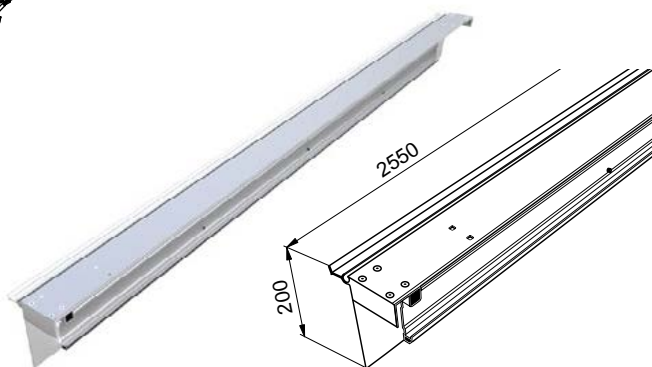

27SC030255

27SC030253

A Řemínek / Remienok / Plandekowa sprzączka

NÁSTAVBA CS MINI

NADSTAVBA CS MINI

NADBUDOWA CS MINI

27SC030255	zn/ocynk	
Pojezd koncový Slimliner 2550mm 2015		
Pojezd koncový Slimliner š.2550mm 2015		
Pojezd koncový Slimliner S,M,L sz. 2550		
ocel/ocel/stal	18,25 kg	ks/szt

27SC020261	elox/anoda	
Portál zadní Slimliner 200mm		
Portál zadný Slimliner 200mm		
Portal tylny Slimliner 200mm		
EN AW 6060	16,50 kg	ks/szt

27SC030253	zn/ocynk	
Pojezd koncový SMALL		
Pojezd koncový SMALL		
Pojezd koncový SMALL		
ocel/ocel/stal	7,42 kg	ks/szt

PLASTOVÉ PANTY / PLASTOVÉ PÁNTY / PRZEGUBY ELASTYCZNE

Obj. číslo Obj. číslo Nr katalogowy	Název / Názov / Nazwa	Materiál Materiál Materiał	Jednotka Jednotka Jednostka	Hmotnost Hmotnosť Waga [kg]
27SC110692	Pant plastový Slimliner 692mm Pánt plastový Slimliner 692mm Przegub plast. Slimliner 692mm, wsuwany	plast plastik	ks szt	0,216
27SC110592	Pant plastový Slimliner 592mm Pánt plastový Slimliner 592mm Przegub plast. Slimliner 592mm, wsuwany	plast plastik	ks szt	0,18
27SC110492	Pant plastový Slimliner 492mm Pánt plastový Slimliner 492mm Przegub plast. Slimliner 492mm, wsuwany	plast plastik	ks szt	0,15
27SC110392	Pant plastový Slimliner 392mm Pánt plastový Slimliner 392mm Przegub plast. Slimliner 392mm, wsuwany	plast plastik	ks szt	0,114