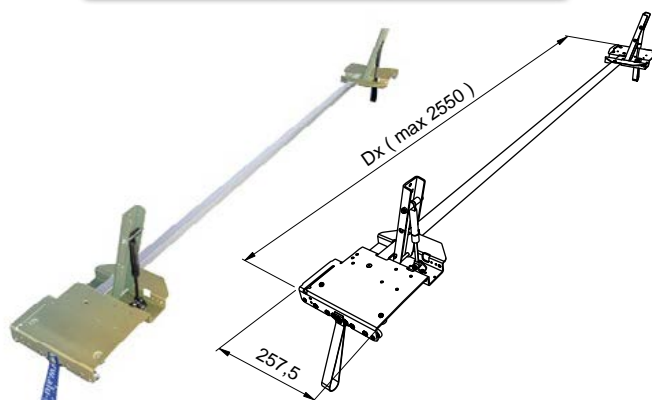

STŘEŠNÍ PLACHTA / STREŠNÁ PLACHTA / PLANDEKA DACHU

L Délka konstrukce / Dĺžka konštrukcie / Długość konstrukcji dachu

Z Délka pantu / Dĺžka pántu / Długość przegubu

n Počet příčníků / Počet priečnikov / Ilość poprzeczek

27SC030255

27SC030253

A Řemínek / Remienok / Plandekowa sprzączka

NÁSTAVBA CS MINI

NADSTAVBA CS MINI

NADBUDOWA CS MINI

27SC030255	zn/ocynk	
Pojezd koncový Slimliner 2550mm 2015		
Pojezd koncový Slimliner š.2550mm 2015		
Pojezd koncový Slimliner S,M,L sz. 2550		
ocel/ocel/stal	18,25 kg	ks/szt

27SC020261	elox/anoda	
Portál zadní Slimliner 200mm		
Portál zadný Slimliner 200mm		
Portal tylny Slimliner 200mm		
EN AW 6060	16,50 kg	ks/szt

27SC030253	zn/ocynk	
Pojezd koncový SMALL		
Pojezd koncový SMALL		
Pojezd koncový SMALL		
ocel/ocel/stal	7,42 kg	ks/szt

PLASTOVÉ PANTY / PLASTOVÉ PÁNTY / PRZEGUBY ELASTYCZNE

Obj. číslo Obj. číslo Nr katalogowy	Název / Názov / Nazwa	Materiál Materiál Materiał	Jednotka Jednotka Jednostka	Hmotnost Hmotnosť Waga [kg]
27SC110692	Pant plastový Slimliner 692mm Pánt plastový Slimliner 692mm Przegub plast. Slimliner 692mm, wsuwany	plast plastik	ks szt	0,216
27SC110592	Pant plastový Slimliner 592mm Pánt plastový Slimliner 592mm Przegub plast. Slimliner 592mm, wsuwany	plast plastik	ks szt	0,18
27SC110492	Pant plastový Slimliner 492mm Pánt plastový Slimliner 492mm Przegub plast. Slimliner 492mm, wsuwany	plast plastik	ks szt	0,15
27SC110392	Pant plastový Slimliner 392mm Pánt plastový Slimliner 392mm Przegub plast. Slimliner 392mm, wsuwany	plast plastik	ks szt	0,114