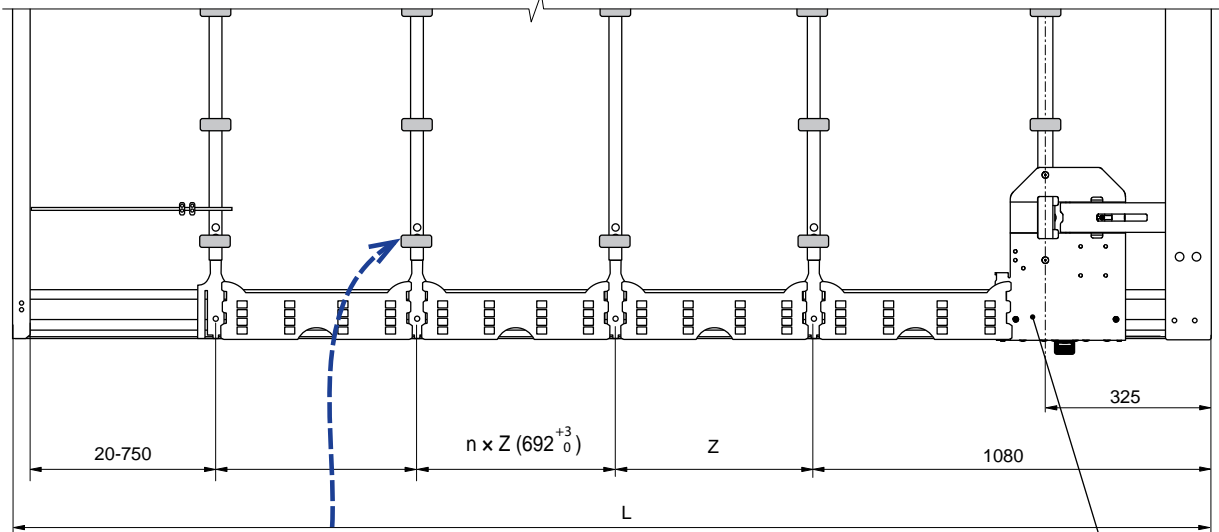

STŘEŠNÍ PLACHTA / STREŠNÁ PLACHTA / PLANDEKA DACHU

L Délka konstrukce / Dĺžka konštrukcie / Długość konstrukcji dachu

Z Délka pantu / Dĺžka pántu / Długość przegubu

n Počet příčníků / Počet priečnikov / Ilość poprzeczek

27SC030255

27SC030253

A Řemínek / Remienok / Plandekowa sprzączka

NÁSTAVBA CS MINI

NADSTAVBA CS MINI

NADBUDOWA CS MINI

27SC030255	zn/ocynk	
Pojezd koncový Slimliner 2550mm 2015		
Pojezd koncový Slimliner š.2550mm 2015		
Pojezd koncový Slimliner S,M,L sz. 2550		
ocel/ocel/stal	18,25 kg	ks/szt

27SC020261	elox/anoda	
Portál zadní Slimliner 200mm		
Portál zadný Slimliner 200mm		
Portal tylny Slimliner 200mm		
EN AW 6060	16,50 kg	ks/szt

27SC030253	zn/ocynk	
Pojezd koncový SMALL		
Pojezd koncový SMALL		
Pojezd koncový SMALL		
ocel/ocel/stal	7,42 kg	ks/szt

PLASTOVÉ PANTY / PLASTOVÉ PÁNTY / PRZEGUBY ELASTYCZNE

Obj. číslo Obj. číslo Nr katalogowy	Název / Názov / Nazwa	Materiál Materiál Materiał	Jednotka Jednotka Jednostka	Hmotnost Hmotnosť Waga [kg]
27SC110692	Pant plastový Slimliner 692mm Pánt plastový Slimliner 692mm Przegub plast. Slimliner 692mm, wsuwany	plast plastik	ks szt	0,216
27SC110592	Pant plastový Slimliner 592mm Pánt plastový Slimliner 592mm Przegub plast. Slimliner 592mm, wsuwany	plast plastik	ks szt	0,18
27SC110492	Pant plastový Slimliner 492mm Pánt plastový Slimliner 492mm Przegub plast. Slimliner 492mm, wsuwany	plast plastik	ks szt	0,15
27SC110392	Pant plastový Slimliner 392mm Pánt plastový Slimliner 392mm Przegub plast. Slimliner 392mm, wsuwany	plast plastik	ks szt	0,114