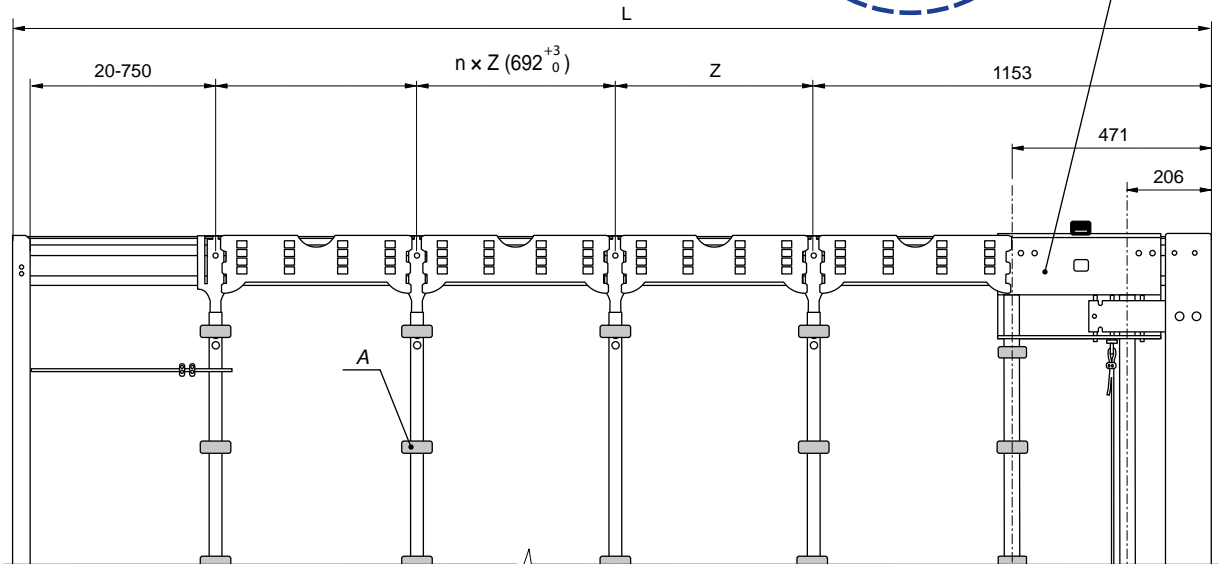

STŘEŠNÍ PLACHTA / STREŠNÁ PLACHTA / PLANDEKA DACHU

L Délka konstrukce / Dĺžka konštrukcie / Długość konstrukcji dachu

Z Délka pantu / Dĺžka pántu / Długość przegubu

n Počet příčníků / Počet priečnikov / Ilość poprzeczek

27SC030255

27SC030253

A Řemínek / Remienok / Plandekowa sprzączka

NÁSTAVBA CS MINI

NADSTAVBA CS MINI

NADBUDOWA CS MINI

27SC030255	zn/ocynk	
Pojezd koncový Slimliner 2550mm 2015		
Pojezd koncový Slimliner š.2550mm 2015		
Pojezd koncový Slimliner S,M,L sz. 2550		
ocel/ocel/stal	18,25 kg	ks/szt

27SC020261	elox/anoda	
Portál zadní Slimliner 200mm		
Portál zadný Slimliner 200mm		
Portal tylny Slimliner 200mm		
EN AW 6060	16,50 kg	ks/szt

27SC030253	zn/ocynk	
Pojezd koncový SMALL		
Pojezd koncový SMALL		
Pojezd koncový SMALL		
ocel/ocel/stal	7,42 kg	ks/szt

PLASTOVÉ PANTY / PLASTOVÉ PÁNTY / PRZEGUBY ELASTYCZNE

Obj. číslo Obj. číslo Nr katalogowy	Název / Názov / Nazwa	Materiál Materiál Materiał	Jednotka Jednotka Jednostka	Hmotnost Hmotnosť Waga [kg]
27SC110692	Pant plastový Slimliner 692mm Pánt plastový Slimliner 692mm Przegub plast. Slimliner 692mm, wsuwany	plast plastik	ks szt	0,216
27SC110592	Pant plastový Slimliner 592mm Pánt plastový Slimliner 592mm Przegub plast. Slimliner 592mm, wsuwany	plast plastik	ks szt	0,18
27SC110492	Pant plastový Slimliner 492mm Pánt plastový Slimliner 492mm Przegub plast. Slimliner 492mm, wsuwany	plast plastik	ks szt	0,15
27SC110392	Pant plastový Slimliner 392mm Pánt plastový Slimliner 392mm Przegub plast. Slimliner 392mm, wsuwany	plast plastik	ks szt	0,114