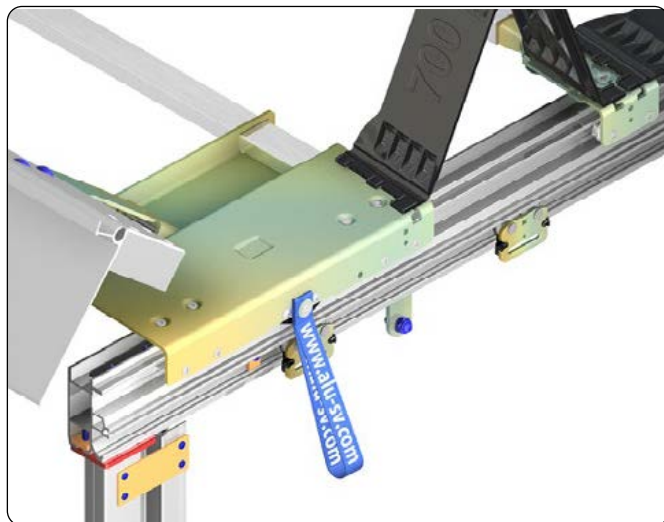

STŘEŠNÍ PLACHTA / STREŠNÁ PLACHTA / PLANDEKA DACHU

L Délka konstrukce / Dĺžka konštrukcie / Długość konstrukcji dachu

Z Délka pantu / Dĺžka pántu / Długość przegubu

n Počet příčníků / Počet priečnikov / Ilość poprzeczek

27SC030255

27SC030253

A Řemínek / Remienok / Plandekowa sprzączka

NÁSTAVBA CS MINI

NADSTAVBA CS MINI

NADBUDOWA CS MINI

27SC030255	zn/ocynk	
Pojezd koncový Slimliner 2550mm 2015		
Pojezd koncový Slimliner š.2550mm 2015		
Pojezd koncový Slimliner S,M,L sz. 2550		
ocel/ocel/stal	18,25 kg	ks/szt

27SC020261	elox/anoda	
Portál zadní Slimliner 200mm		
Portál zadný Slimliner 200mm		
Portal tylny Slimliner 200mm		
EN AW 6060	16,50 kg	ks/szt

27SC030253	zn/ocynk	
Pojezd koncový SMALL		
Pojezd koncový SMALL		
Pojezd koncový SMALL		
ocel/ocel/stal	7,42 kg	ks/szt

PLASTOVÉ PANTY / PLASTOVÉ PÁNTY / PRZEGUBY ELASTYCZNE

Obj. číslo Obj. číslo Nr katalogowy	Název / Názov / Nazwa	Materiál Materiál Materiał	Jednotka Jednotka Jednostka	Hmotnost Hmotnosť Waga [kg]
27SC110692	Pant plastový Slimliner 692mm Pánt plastový Slimliner 692mm Przegub plast. Slimliner 692mm, wsuwany	plast plastik	ks szt	0,216
27SC110592	Pant plastový Slimliner 592mm Pánt plastový Slimliner 592mm Przegub plast. Slimliner 592mm, wsuwany	plast plastik	ks szt	0,18
27SC110492	Pant plastový Slimliner 492mm Pánt plastový Slimliner 492mm Przegub plast. Slimliner 492mm, wsuwany	plast plastik	ks szt	0,15
27SC110392	Pant plastový Slimliner 392mm Pánt plastový Slimliner 392mm Przegub plast. Slimliner 392mm, wsuwany	plast plastik	ks szt	0,114