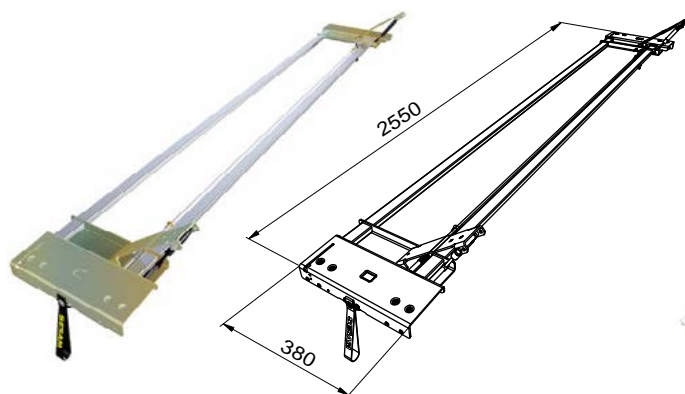

27SC030255

27SC030253

A Řemínek / Remienok / Plandekowa sprzączka

NÁSTAVBA CS MINI

NADSTAVBA CS MINI

NADBUDOWA CS MINI

27SC030255	zn/ocynk	
Pojezd koncový Slimliner 2550mm 2015		
Pojezd koncový Slimliner š.2550mm 2015		
Pojezd koncový Slimliner S,M,L sz. 2550		
ocel/ocel/stal	18,25 kg	ks/szt

27SC020261	elox/anoda	
Portál zadní Slimliner 200mm		
Portál zadný Slimliner 200mm		
Portal tylny Slimliner 200mm		
EN AW 6060	16,50 kg	ks/szt

27SC030253	zn/ocynk	
Pojezd koncový SMALL		
Pojezd koncový SMALL		
Pojezd koncový SMALL		
ocel/ocel/stal	7,42 kg	ks/szt

PLASTOVÉ PANTY / PLASTOVÉ PÁNTY / PRZEGUBY ELASTYCZNE

Obj. číslo Obj. číslo Nr katalogowy	Název / Názov / Nazwa	Materiál Materiál Materiał	Jednotka Jednotka Jednostka	Hmotnost Hmotnosť Waga [kg]
27SC110692	Pant plastový Slimliner 692mm Pánt plastový Slimliner 692mm Przegub plast. Slimliner 692mm, wsuwany	plast plastik	ks szt	0,216
27SC110592	Pant plastový Slimliner 592mm Pánt plastový Slimliner 592mm Przegub plast. Slimliner 592mm, wsuwany	plast plastik	ks szt	0,18
27SC110492	Pant plastový Slimliner 492mm Pánt plastový Slimliner 492mm Przegub plast. Slimliner 492mm, wsuwany	plast plastik	ks szt	0,15
27SC110392	Pant plastový Slimliner 392mm Pánt plastový Slimliner 392mm Przegub plast. Slimliner 392mm, wsuwany	plast plastik	ks szt	0,114