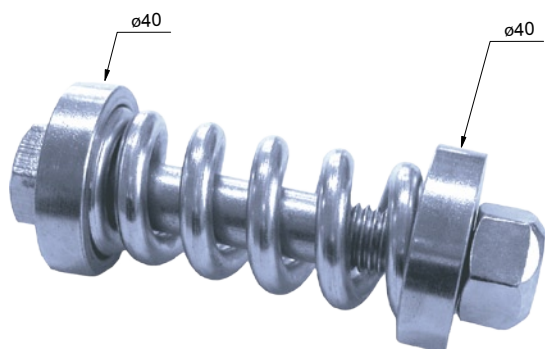

2018/11/06

VALNÍKOVÉ NÁSTAVBY

SPOJOVACÍ DÍLY PLATA

6200SM1280	zn
Sada M12x80 pro pružné uchycení	
ocel	0,335 kg ks

Při montáži utáhnout o 6,5mm!

6200SM1410	zn
Sada M14x100 pro pružné uchycení	
ocel	0,385 kg ks

Při montáži utáhnout o 11mm!*Technická informace:**Doporučujeme pro montáž konzole - pružný spoj nastavby s rámem vozidla v přední části.*www.alu-sv.com

ALU-S.V. ČESKO: Průmyslová 1445/2, 102 00 Praha 10 - Hostivař, Tel.: +420 266 090 511