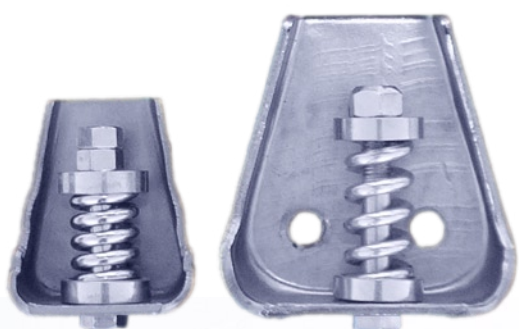

2018/11/06

VALNÍKOVÉ NÁSTAVBY

SPOJOVACÍ DÍLY PLATA

6200SM1280	zn
Sada M12x80 pro pružné uchycení	
ocel	0,335 kg ks

Při montáži utáhnout o 6,5mm!

6200SM1410	zn
Sada M14x100 pro pružné uchycení	
ocel	0,385 kg ks

Při montáži utáhnout o 11mm!*Technická informace:**Doporučujeme pro montáž konzole - pružný spoj nastavby s rámem vozidla v přední části.*www.alu-sv.com

ALU-S.V. ČESKO: Průmyslová 1445/2, 102 00 Praha 10 - Hostivař, Tel.: +420 266 090 511