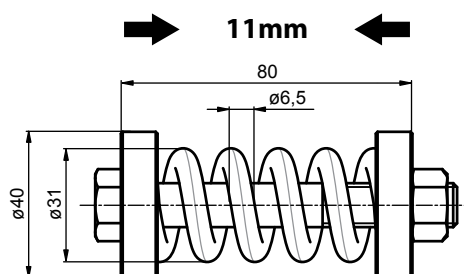

2018/11/06

VALNÍKOVÉ NÁSTAVBY

SPOJOVACÍ DÍLY PLATA

6200SM1280	zn
Sada M12x80 pro pružné uchycení	
ocel	0,335 kg ks

Při montáži utáhnout o 6,5mm!

6200SM1410	zn
Sada M14x100 pro pružné uchycení	
ocel	0,385 kg ks

Při montáži utáhnout o 11mm!*Technická informace:**Doporučujeme pro montáž konzole - pružný spoj nastavby s rámem vozidla v přední části.*www.alu-sv.com

ALU-S.V. ČESKO: Průmyslová 1445/2, 102 00 Praha 10 - Hostivař, Tel.: +420 266 090 511