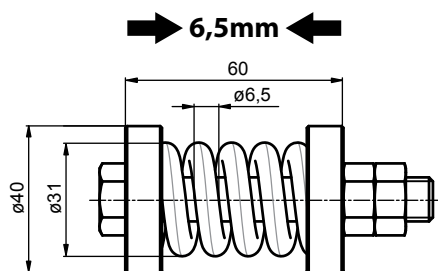

2018/11/06

VALNÍKOVÉ NÁSTAVBY

SPOJOVACÍ DÍLY PLATA

6200SM1280	zn
Sada M12x80 pro pružné uchycení	
ocel	0,335 kg ks

Při montáži utáhnout o 6,5mm!

6200SM1410	zn
Sada M14x100 pro pružné uchycení	
ocel	0,385 kg ks

Při montáži utáhnout o 11mm!*Technická informace:**Doporučujeme pro montáž konzole - pružný spoj nastavby s rámem vozidla v přední části.*www.alu-sv.com

ALU-S.V. ČESKO: Průmyslová 1445/2, 102 00 Praha 10 - Hostivař, Tel.: +420 266 090 511