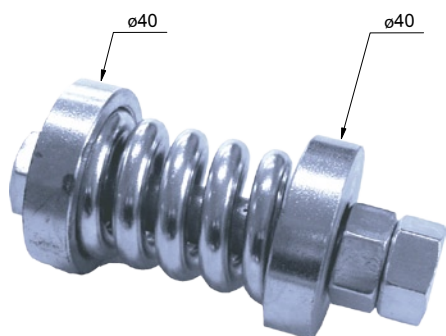

2018/11/06

VALNÍKOVÉ NÁSTAVBY

SPOJOVACÍ DÍLY PLATA

6200SM1280	zn
Sada M12x80 pro pružné uchycení	
ocel	0,335 kg ks

Při montáži utáhnout o 6,5mm!

6200SM1410	zn
Sada M14x100 pro pružné uchycení	
ocel	0,385 kg ks

Při montáži utáhnout o 11mm!*Technická informace:**Doporučujeme pro montáž konzole - pružný spoj nastavby s rámem vozidla v přední části.*www.alu-sv.com

ALU-S.V. ČESKO: Průmyslová 1445/2, 102 00 Praha 10 - Hostivař, Tel.: +420 266 090 511