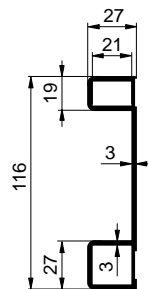

**Technická informace :**

Modře označené otvory platí v případě montáže na vodící profily Slimliner. Standardně se hliníkové portály vyrábí a dodávají nepředvrtané.

27SC216MLL

27SC216MLL	L
27SC216MLP	P
Držák AL/ECO plechu pro Sesam L+M	
ocel	1,088 kg ks

27SC216S03	zn
Držák AL/ECO plechu pro Sesam S	
ocel/ocel/stal	1,433 kg ks

6612008090	elox
Profil vnější L140x80	
AlMgSi 0,5	1,370 kg m

6600013365	elox
Profil AL/ECO plechu protikus	
EN AW 6063	1,874 kg m

6612013366	elox
Profil AL/ECO plechu 120mm elox	
EN AW 6063	1,720 kg m