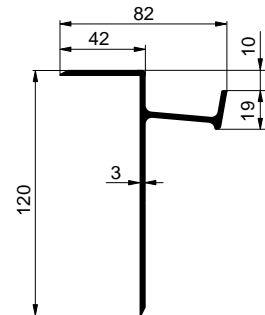

**Technická informace :**

Modře označené otvory platí v případě montáže na vodící profily Slimliner. Standardně se hliníkové portály vyrábí a dodávají nepředvrtané.

27SC216MLL

27SC216MLL	L
27SC216MLP	P
Držák AL/ECO plechu pro Sesam L+M	
ocel	1,088 kg ks

27SC216S03	zn
Držák AL/ECO plechu pro Sesam S	
ocel/ocel/stal	1,433 kg ks

6612008090	elox
Profil vnější L140x80	
AlMgSi 0,5	1,370 kg m

6600013365	elox
Profil AL/ECO plechu protikus	
EN AW 6063	1,874 kg m

6612013366	elox
Profil AL/ECO plechu 120mm elox	
EN AW 6063	1,720 kg m