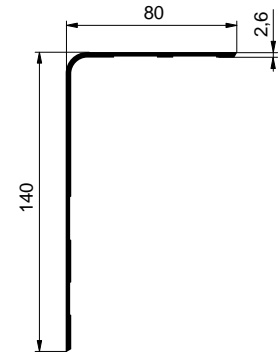

**Technická informace :**

Modře označené otvory platí v případě montáže na vodící profily Slimliner. Standardně se hliníkové portály vyrábí a dodávají nepředvrtané.

27SC216MLL

27SC216MLL	L
27SC216MLP	P
Držák AL/ECO plechu pro Sesam L+M	
ocel	1,088 kg ks

27SC216S03	zn
Držák AL/ECO plechu pro Sesam S	
ocel/ocel/stal	1,433 kg ks

6612008090	elox
Profil vnější L140x80	
AlMgSi 0,5	1,370 kg m

6600013365	elox
Profil AL/ECO plechu protikus	
EN AW 6063	1,874 kg m

6612013366	elox
Profil AL/ECO plechu 120mm elox	
EN AW 6063	1,720 kg m