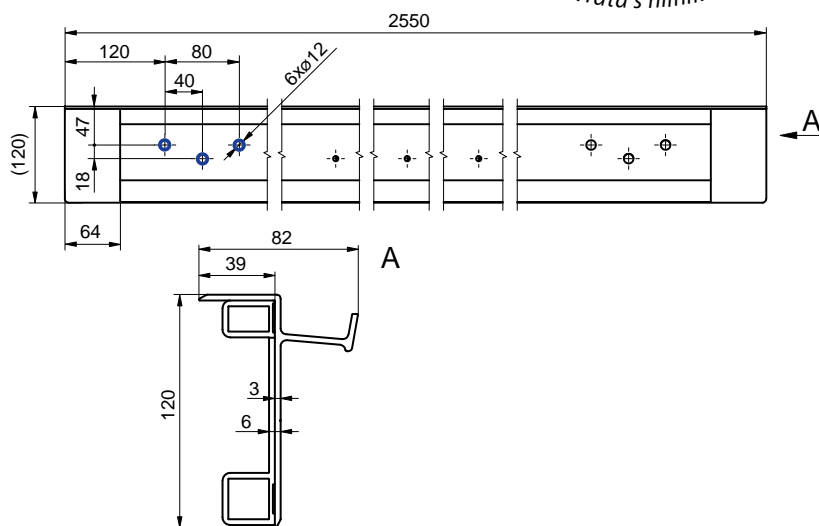

Hliníkové portály AL/ECO

Zadní vrata s hliníkovým portálem AL/ECO

**62PLE02561**

Portál AL/ECO 2550mm Sesam S

EN AW 6063 8,954 kg ks/pc

**62PLE02558**

Portál AL/ECO 2550mm Sesam L+M

EN AW 6063 8,690 kg ks/pc

**Technická informace :**

Modře označené otvory platí v případě montáže na vodící profily Slimliner. Standardně se hliníkové portály vyrábí a dodávají nepředvrtané.

27SC216MLL

27SC216MLL	L
27SC216MLP	P
Držák AL/ECO plechu pro Sesam L+M	
ocel	1,088 kg ks

27SC216S03	zn
Držák AL/ECO plechu pro Sesam S	
ocel/ocel/stal	1,433 kg ks

6612008090	elox
Profil vnější L140x80	
AlMgSi 0,5	1,370 kg m

6600013365	elox
Profil AL/ECO plechu protikus	
EN AW 6063	1,874 kg m

6612013366	elox
Profil AL/ECO plechu 120mm elox	
EN AW 6063	1,720 kg m