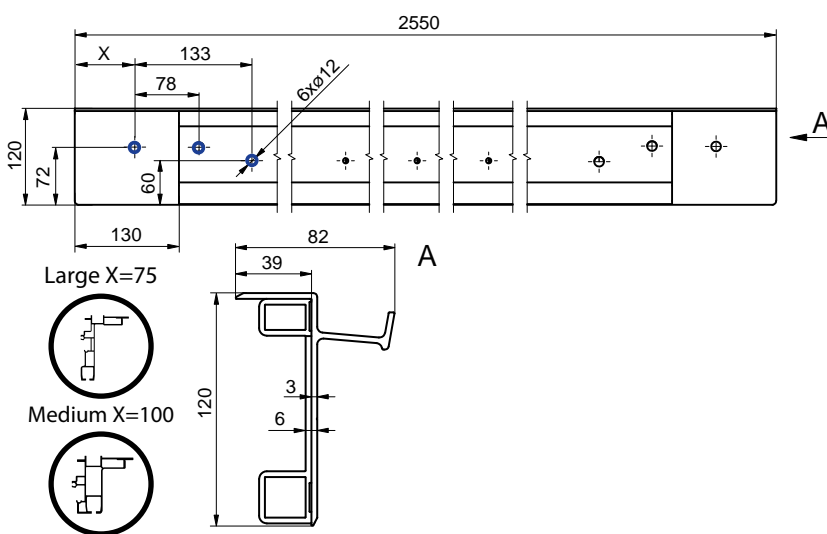

Hliníkové portály AL/ECO

Zadní vrata s hliníkovým portálem AL/ECO

**62PLE02561**

Portál AL/ECO 2550mm Sesam S

EN AW 6063 8,954 kg ks/pc

**62PLE02558**

Portál AL/ECO 2550mm Sesam L+M

EN AW 6063 8,690 kg ks/pc

**Technická informace :**

Modře označené otvory platí v případě montáže na vodící profily Slimliner. Standardně se hliníkové portály vyrábí a dodávají nepředvrtané.

27SC216MLL

27SC216MLL	L
27SC216MLP	P
Držák AL/ECO plechu pro Sesam L+M	
ocel	1,088 kg ks

27SC216S03	zn
Držák AL/ECO plechu pro Sesam S	
ocel/ocel/stal	1,433 kg ks

6612008090	elox
Profil vnější L140x80	
AlMgSi 0,5	1,370 kg m

6600013365	elox
Profil AL/ECO plechu protikus	
EN AW 6063	1,874 kg m

6612013366	elox
Profil AL/ECO plechu 120mm elox	
EN AW 6063	1,720 kg m