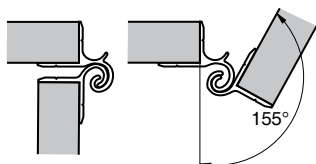

2020/03/24

SKŘÍŇOVÉ NÁSTAVBY

ARCAL KLAPKA ALU2011

Standardní zakončení klapky s těsněním

66L2011791	elox
Profil L 26×15,5mm	
AlMgSi 0,5	0,211 kg m

66L2012495	elox
Profil křídla dveří	
AlMgSi 0,5	2,000 kg m

66L2012496	elox
Profil rámu dveří	
AlMgSi 0,5	1,010 kg m

Související díly:

1001009681: Těsnění gumové pro profil dveří, hladké

1001009680: Těsnění gumové pro profil dveří vnitřní

www.alu-sv.com

ALU-SV CZ ČESKO: Průmyslová 1445/2, 102 00 Praha 10, Tel.: +420 266 090 511

A.

Vnitřní pohled na montáž plynové vzpěry.

Související díly:

41636731GA: Koncovka průběžného pantu levá

41636731DR: Koncovka průběžného pantu pravá

4163673100	elox	
Pant průběžný - závěs okap		
al	0,770 kg	m

4163673200	elox	
Pant průběžný - protikus		
al	0,600 kg	m

Provedení klapy do otvoru

Malá izolovaná klapka s jednou vzpěrou

Speciální provedení klapy s PUSH madlem