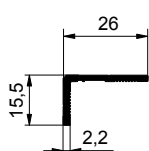

2020/03/24

SKŘÍŇOVÉ NÁSTAVBY

ARCAL KLAPKA ALU2011

Standardní zakončení klapky s těsněním

66L2011791	elox
Profil L 26×15,5mm	
AlMgSi 0,5	0,211 kg m

66L2012495	elox
Profil křídla dveří	
AlMgSi 0,5	2,000 kg m

66L2012496	elox
Profil rámu dveří	
AlMgSi 0,5	1,010 kg m

Související díly:

1001009681: Těsnění gumové pro profil dveří, hladké

1001009680: Těsnění gumové pro profil dveří vnitřní

www.alu-sv.com

ALU-SV CZ ČESKO: Průmyslová 1445/2, 102 00 Praha 10, Tel.: +420 266 090 511