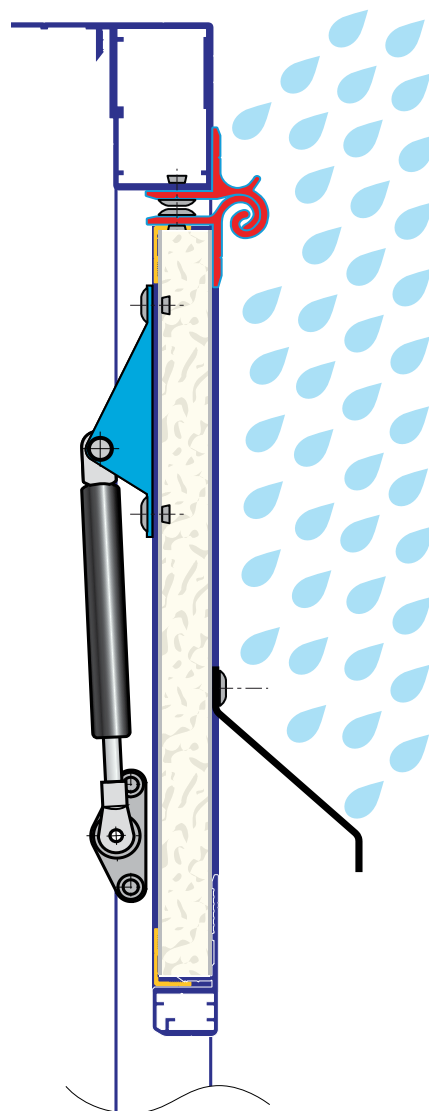

66L2012496	elox
Profil rámu dveří	
AlMgSi 0,5	1,010 kg m

Související díly:

1001009681: Těsnění gumové pro profil dveří, hladké

1001009680: Těsnění gumové pro profil dveří vnitřní

www.alu-sv.com

ALU-SV CZ ČESKO: Průmyslová 1445/2, 102 00 Praha 10, Tel.: +420 266 090 511

A.

Vnitřní pohled na montáž plynové vzpěry.

Související díly:

41636731GA: Koncovka průběžného pantu levá

41636731DR: Koncovka průběžného pantu pravá

4163673100	elox	
Pant průběžný - závěs okap		
al	0,770 kg	m

4163673200	elox	
Pant průběžný - protikus		
al	0,600 kg	m

Provedení klapy do otvoru

Malá izolovaná klapka s jednou vzpěrou

Speciální provedení klapy s PUSH madlem