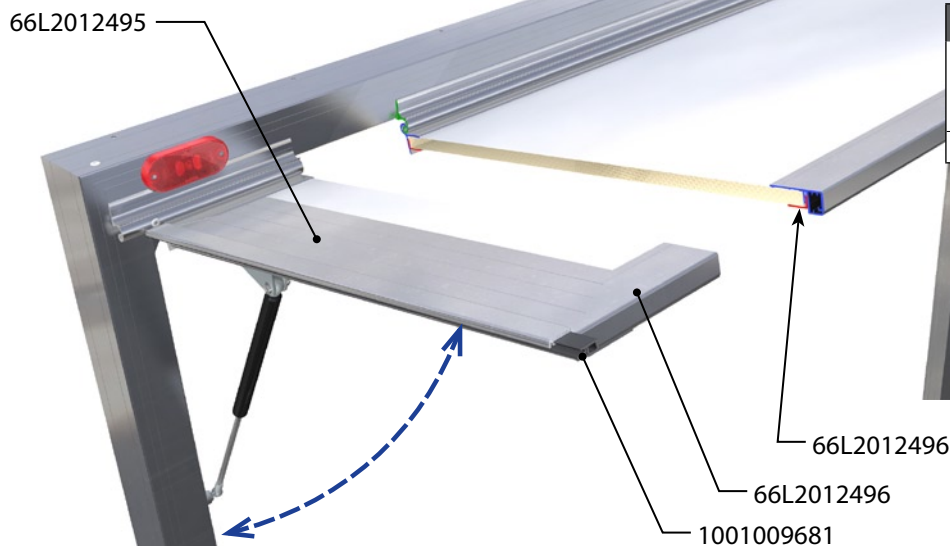

66L2012496	elox
Profil rámu dveří	
AlMgSi 0,5	1,010 kg m

Související díly:

1001009681: Těsnění gumové pro profil dveří, hladké

1001009680: Těsnění gumové pro profil dveří vnitřní

www.alu-sv.com

ALU-SV CZ ČESKO: Průmyslová 1445/2, 102 00 Praha 10, Tel.: +420 266 090 511

A.

Vnitřní pohled na montáž plynové vzpěry.

Související díly:

41636731GA: Koncovka průběžného pantu levá

41636731DR: Koncovka průběžného pantu pravá

4163673100	elox	
Pant průběžný - závěs okap		
al	0,770 kg	m

4163673200	elox	
Pant průběžný - protikus		
al	0,600 kg	m

Provedení klapy do otvoru

Malá izolovaná klapka s jednou vzpěrou

Speciální provedení klapy s PUSH madlem