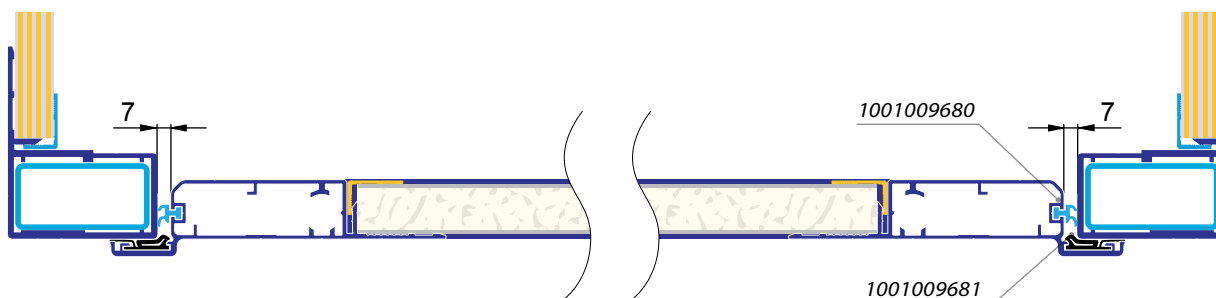

2020/03/24

SKŘÍŇOVÉ NÁSTAVBY

ARCAL KLAPKA ALU2011

Standardní zakončení klapky s těsněním

66L2011791	elox
Profil L 26×15,5mm	
AlMgSi 0,5	0,211 kg m

66L2012495	elox
Profil křídla dveří	
AlMgSi 0,5	2,000 kg m

66L2012496	elox
Profil rámu dveří	
AlMgSi 0,5	1,010 kg m

Související díly:

1001009681: Těsnění gumové pro profil dveří, hladké

1001009680: Těsnění gumové pro profil dveří vnitřní

www.alu-sv.com

ALU-SV CZ ČESKO: Průmyslová 1445/2, 102 00 Praha 10, Tel.: +420 266 090 511

A.

Vnitřní pohled na montáž plynové vzpěry.

Související díly:

41636731GA: Koncovka průběžného pantu levá

41636731DR: Koncovka průběžného pantu pravá

4163673100	elox	
Pant průběžný - závěs okap		
al	0,770 kg	m

4163673200	elox	
Pant průběžný - protikus		
al	0,600 kg	m

Provedení klapy do otvoru

Malá izolovaná klapka s jednou vzpěrou

Speciální provedení klapy s PUSH madlem