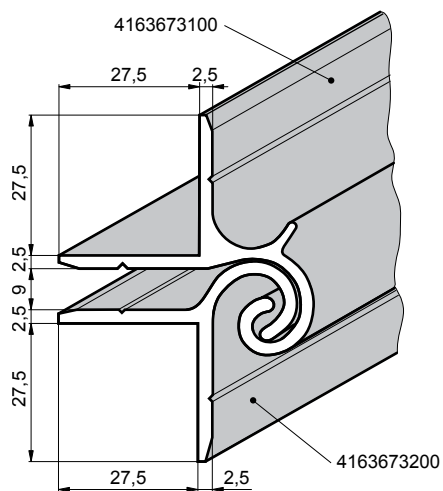

2020/03/24

SKŘÍŇOVÉ NÁSTAVBY

ARCAL KLAPKA ALU2011

Standardní zakončení klapky s těsněním

66L2011791	elox
Profil L 26×15,5mm	
AlMgSi 0,5	0,211 kg m

66L2012495	elox
Profil křídla dveří	
AlMgSi 0,5	2,000 kg m

66L2012496	elox
Profil rámu dveří	
AlMgSi 0,5	1,010 kg m

Související díly:

1001009681: Těsnění gumové pro profil dveří, hladké

1001009680: Těsnění gumové pro profil dveří vnitřní

www.alu-sv.com

ALU-SV CZ ČESKO: Průmyslová 1445/2, 102 00 Praha 10, Tel.: +420 266 090 511

A.

Vnitřní pohled na montáž plynové vzpěry.

Související díly:

41636731GA: Koncovka průběžného pantu levá

41636731DR: Koncovka průběžného pantu pravá

4163673100	elox	
Pant průběžný - závěs okap		
al	0,770 kg	m