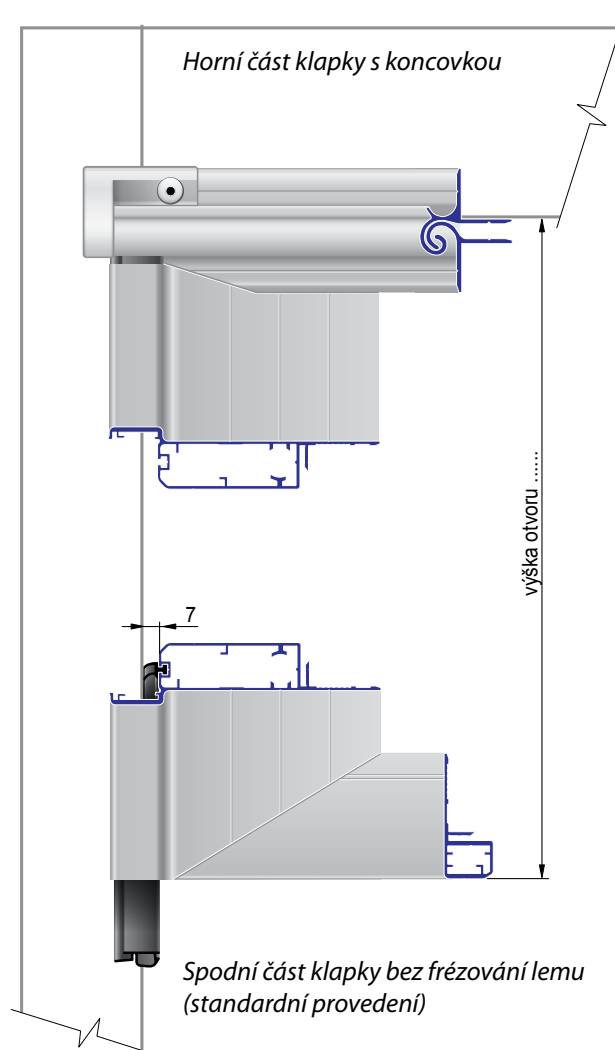

66L2012496	elox
Profil rámu dveří	
AlMgSi 0,5	1,010 kg m

Související díly:

1001009681: Těsnění gumové pro profil dveří, hladké

1001009680: Těsnění gumové pro profil dveří vnitřní

www.alu-sv.com

ALU-SV CZ ČESKO: Průmyslová 1445/2, 102 00 Praha 10, Tel.: +420 266 090 511

A.

Vnitřní pohled na montáž plynové vzpěry.

Související díly:

41636731GA: Koncovka průběžného pantu levá

41636731DR: Koncovka průběžného pantu pravá

4163673100	elox	
Pant průběžný - závěs okap		
al	0,770 kg	m

4163673200	elox	
Pant průběžný - protikus		
al	0,600 kg	m

Provedení klapy do otvoru

Malá izolovaná klapka s jednou vzpěrou

Speciální provedení klapy s PUSH madlem