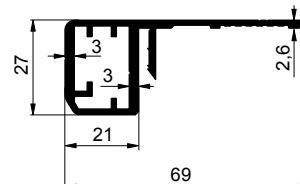

2020/03/24

SKŘÍŇOVÉ NÁSTAVBY

ARCAL KLAPKA ALU2011

Standardní zakončení klapky s těsněním

66L2011791	elox
Profil L 26×15,5mm	
AlMgSi 0,5	0,211 kg m

66L2012495	elox
Profil křídla dveří	
AlMgSi 0,5	2,000 kg m

66L2012496	elox
Profil rámu dveří	
AlMgSi 0,5	1,010 kg m

Související díly:

1001009681: Těsnění gumové pro profil dveří, hladké

1001009680: Těsnění gumové pro profil dveří vnitřní

www.alu-sv.com

ALU-SV CZ ČESKO: Průmyslová 1445/2, 102 00 Praha 10, Tel.: +420 266 090 511