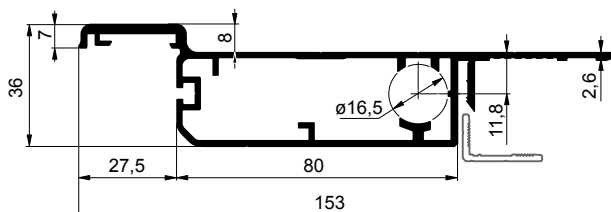

2020/03/24

SKŘÍŇOVÉ NÁSTAVBY

ARCAL KLAPKA ALU2011

Standardní zakončení klapky s těsněním

66L2011791	elox
Profil L 26×15,5mm	
AlMgSi 0,5	0,211 kg m

66L2012495	elox
Profil křídla dveří	
AlMgSi 0,5	2,000 kg m

66L2012496	elox
Profil rámu dveří	
AlMgSi 0,5	1,010 kg m

Související díly:

1001009681: Těsnění gumové pro profil dveří, hladké

1001009680: Těsnění gumové pro profil dveří vnitřní

www.alu-sv.com

ALU-SV CZ ČESKO: Průmyslová 1445/2, 102 00 Praha 10, Tel.: +420 266 090 511

A.

Vnitřní pohled na montáž plynové vzpěry.

Související díly:

41636731GA: Koncovka průběžného pantu levá

41636731DR: Koncovka průběžného pantu pravá

4163673100	elox	
Pant průběžný - závěs okap		
al	0,770 kg	m