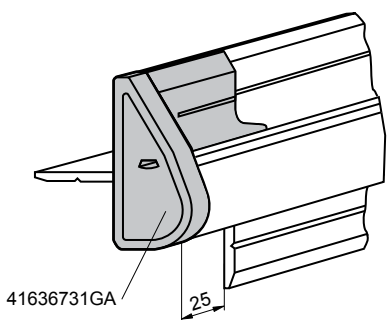

2020/03/24

SKŘÍŇOVÉ NÁSTAVBY

ARCAL KLAPKA ALU2011

Standardní zakončení klapky s těsněním

66L2011791	elox
Profil L 26×15,5mm	
AlMgSi 0,5	0,211 kg m

66L2012495	elox
Profil křídla dveří	
AlMgSi 0,5	2,000 kg m

66L2012496	elox
Profil rámu dveří	
AlMgSi 0,5	1,010 kg m

Související díly:

1001009681: Těsnění gumové pro profil dveří, hladké

1001009680: Těsnění gumové pro profil dveří vnitřní

www.alu-sv.com

ALU-SV CZ ČESKO: Průmyslová 1445/2, 102 00 Praha 10, Tel.: +420 266 090 511

A.

Vnitřní pohled na montáž plynové vzpěry.

Související díly:

41636731GA: Koncovka průběžného pantu levá

41636731DR: Koncovka průběžného pantu pravá

4163673100	elox	
Pant průběžný - závěs okap		
al	0,770 kg	m