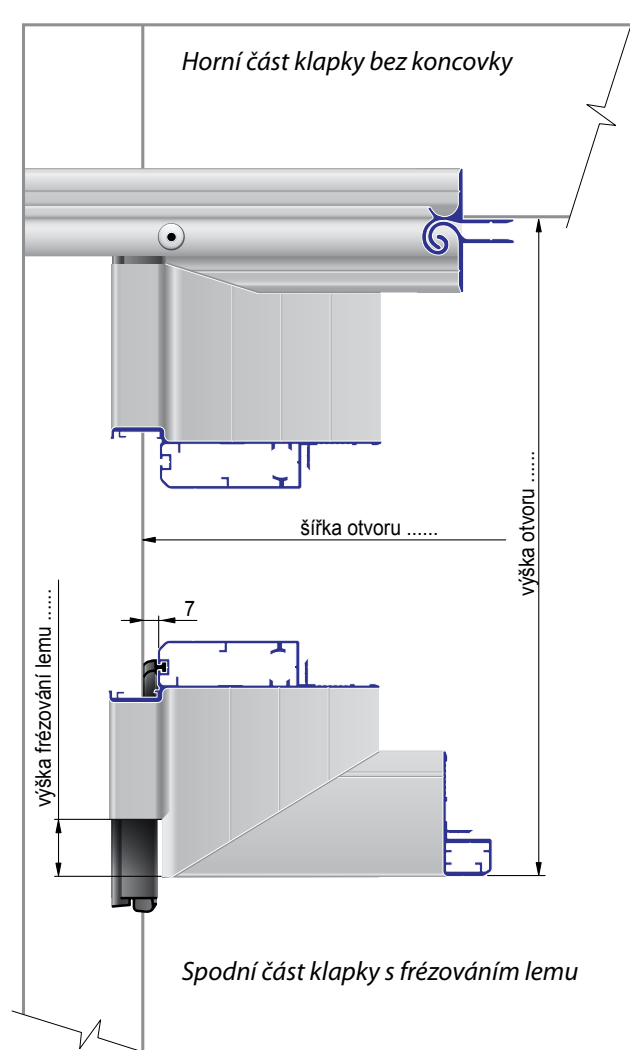

66L2012496	elox
Profil rámu dveří	
AlMgSi 0,5	1,010 kg m

Související díly:

1001009681: Těsnění gumové pro profil dveří, hladké

1001009680: Těsnění gumové pro profil dveří vnitřní

www.alu-sv.com

ALU-SV CZ ČESKO: Průmyslová 1445/2, 102 00 Praha 10, Tel.: +420 266 090 511

A.

Vnitřní pohled na montáž plynové vzpěry.

Související díly:

41636731GA: Koncovka průběžného pantu levá

41636731DR: Koncovka průběžného pantu pravá

4163673100	elox	
Pant průběžný - závěs okap		
al	0,770 kg	m

4163673200	elox	
Pant průběžný - protikus		
al	0,600 kg	m

Provedení klapy do otvoru

Malá izolovaná klapka s jednou vzpěrou

Speciální provedení klapy s PUSH madlem