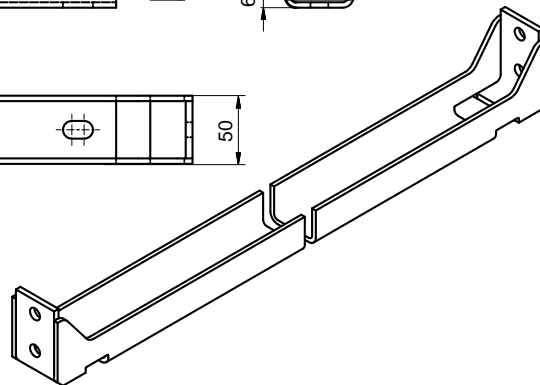

1001045180	zn
Konzole spojovací MB 5t, 990mm Connecting console MB Sprinter 5t	
ocel/steel	3,414 kg ks/pc

1001045174	zn
Konzole spojovací VW 5t, 1060mm Connecting console VW Crafter 5t	
ocel/steel	3,648 kg ks/pc

Technická informace / Technical information:
Konzole jsou určeny pro podvozky se zúženým šasi. / Connecting console are intended for use on dual-mount and tapered chassis.