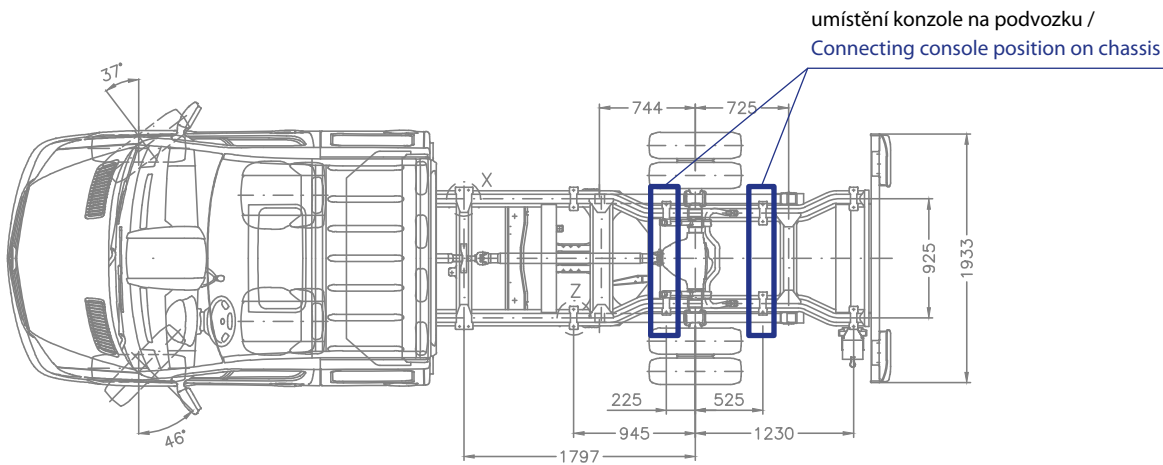

1001045180	zn
Konzole spojovací MB 5t, 990mm Connecting console MB Sprinter 5t	
ocel/steel	3,414 kg ks/pc

1001045174	zn
Konzole spojovací VW 5t, 1060mm Connecting console VW Crafter 5t	
ocel/steel	3,648 kg ks/pc

Technická informace / Technical information:
Konzole jsou určeny pro podvozky se zúženým šasi. / Connecting console are intended for use on dual-mount and tapered chassis.