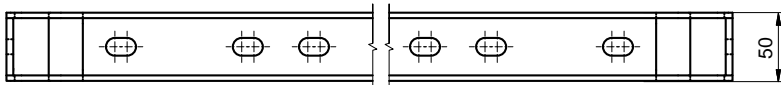

1001045180	zn
Konzole spojovací MB 5t, 990mm Connecting console MB Sprinter 5t	
ocel/steel	3,414 kg ks/pc

1001045174	zn
Konzole spojovací VW 5t, 1060mm Connecting console VW Crafter 5t	
ocel/steel	3,648 kg ks/pc