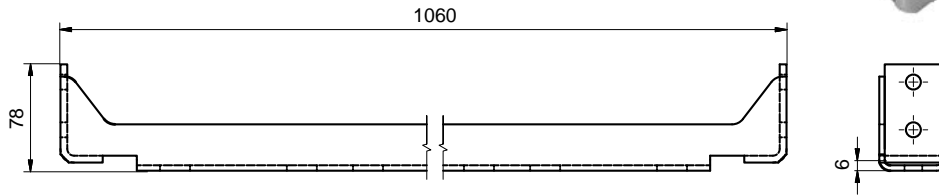

1001045180	zn
Konzole spojovací MB 5t, 990mm Connecting console MB Sprinter 5t	
ocel/steel	3,414 kg ks/pc

1001045174	zn
Konzole spojovací VW 5t, 1060mm Connecting console VW Crafter 5t	
ocel/steel	3,648 kg ks/pc

Technická informace / Technical information:
Konzole jsou určeny pro podvozky se zúženým šasi. / Connecting console are intended for use on dual-mount and tapered chassis.