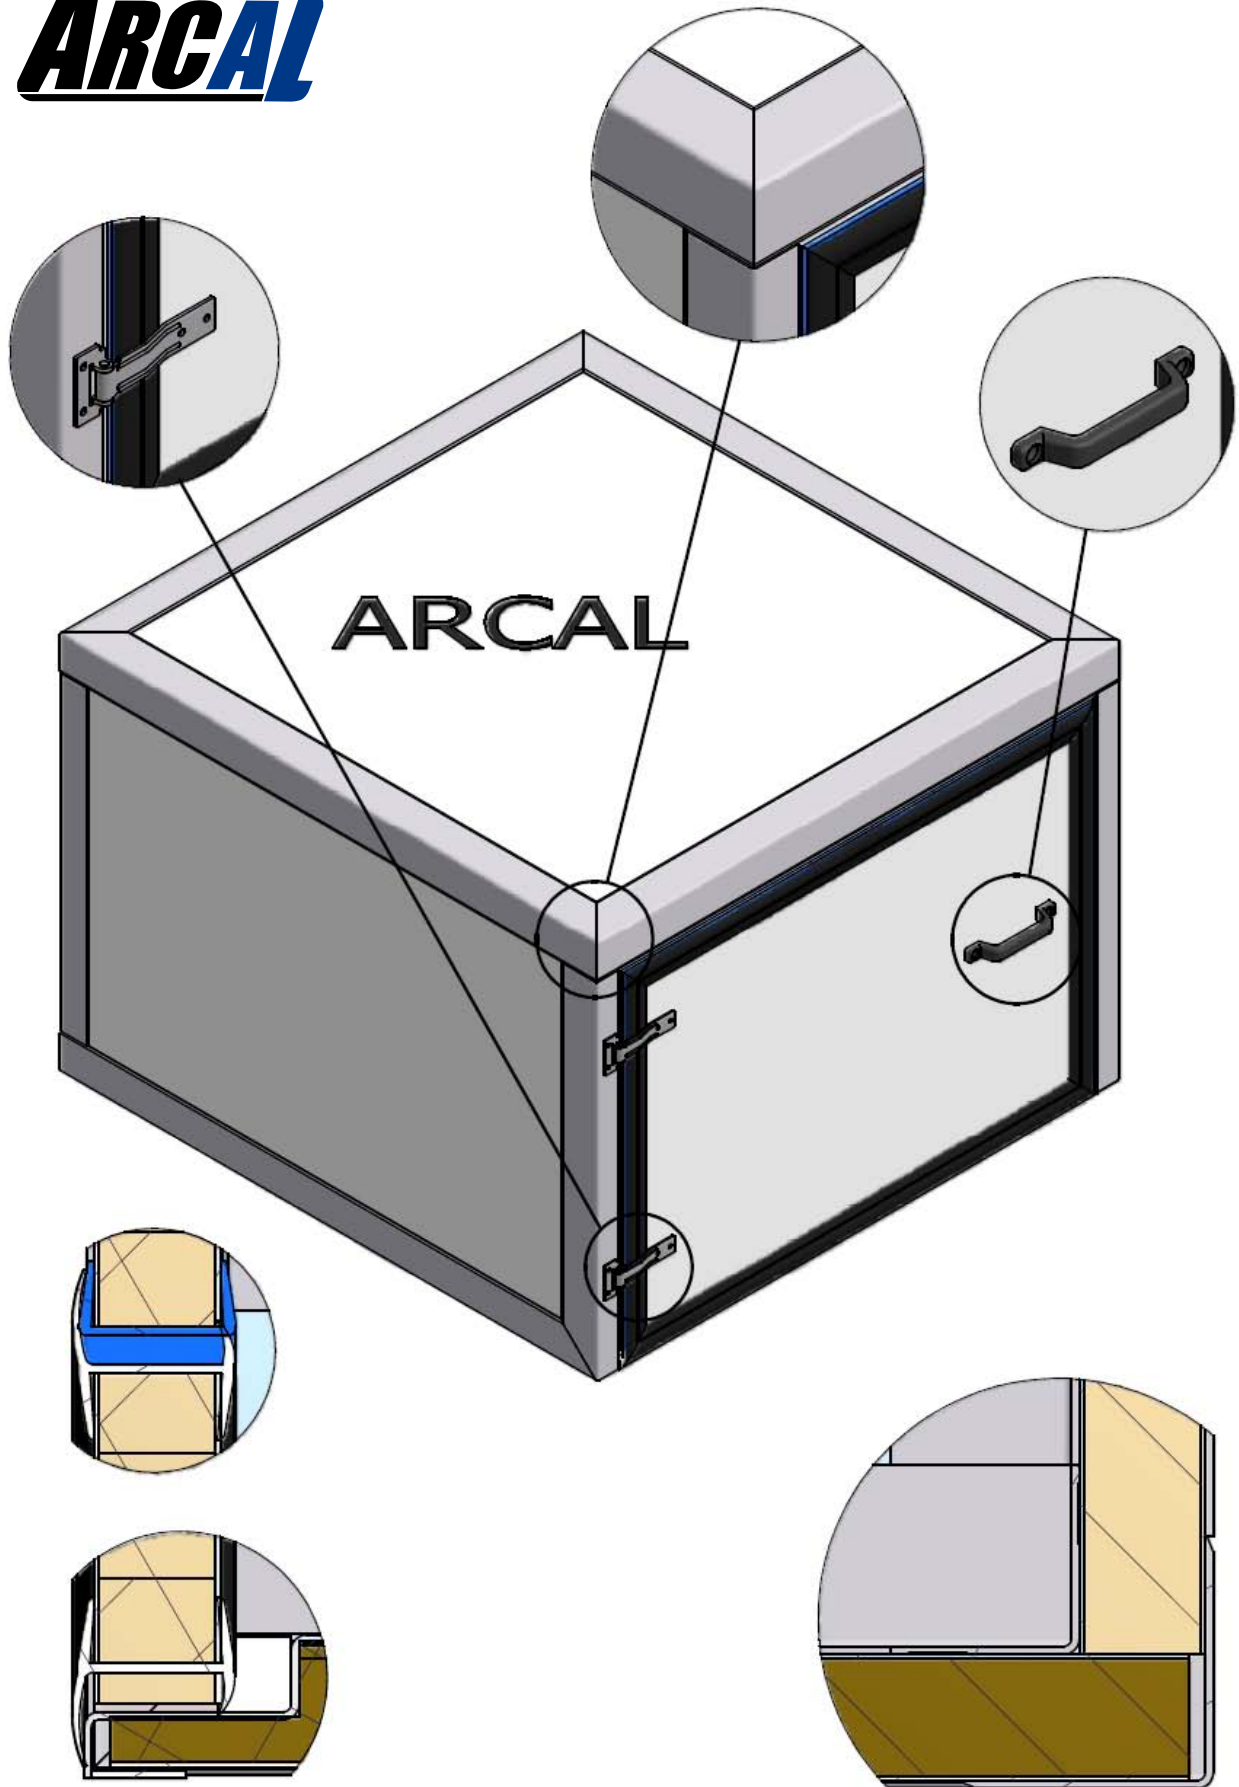

Univerzální chladicí box pro dodávkové automobily

- Moderní konstrukce pro všechny typy dodávkových vozů.
- Vyrobená z nezávadných materiálů bez vlivu na životní prostředí.
- Rozměrově konstruovaná dle přání zákazníka.
- Jednoduché občasně vybírání a manipulace.
- Možnost dodatečné montáže chladicího zařízení.

75 kg (1,2x0,7x1,5m)

Vlastnosti:

- nízká hmotnost celé sestavy,
- odolnost proti korozi,
- dlouhá životnost,
- moderní design,
- nevyžaduje údržbu,
- odolnost proti proražení,
- v případě poškození rychlá opravitelnost.

Univerzální chladicí box ARBOX je možné objednat:

- jako kompletní stavebnici v provedení dle Vašich požadavků,
- jako jednotlivé díly podle Vašeho výběru.

ARCAL

SKŘÍŇOVÉ NÁSTAVBY ARCAL