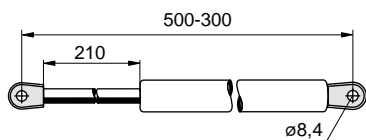

2215900037

2205900035		zn
Sada držáků plynové vzpěry (2 páry)		
ocel	1,250 kg	komplet

2205900036	al
2215900036	elox
Profil Lemovací 1015mm L pro plynovou vzpěru	
EN AW 6060	2,072 kg ks

2205900037	al
2215900037	elox
Profil Lemovací 1015mm P pro plynovou vzpěru	
EN AW 6060	2,072 kg ks

Technická informace:
Plynové vzpěry pro přizvedávání bočnic volíme podle váhy a délky bočnice. Uvedené doporučení platí pro použití v páru.

Obj. číslo	Délka bočnice [mm]	Hmotnost bočnice [kg]
42043921KO	2000	30
42043921MO	3000	40
42043921PI	4000	50