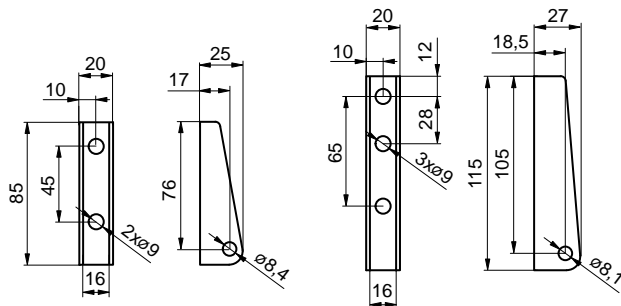

2025/12/03

Přizvedávání bočnice

Technické změny vyhrazeny.

www.alu-sv.com

ALU-SV CZ ČESKO: Průmyslová 1445/2, 102 00 Praha 10, Tel.: +420 266 090 511

1/2

6600007271 - al
6612007271 - elox

6600007270 - al
6612007270 - elox

2215900037

2205900035		zn
Sada držáků plynové vzpěry (2 páry)		
ocel	1,250 kg	komplet

2205900036	al
2215900036	elox
Profil Lemovací 1015mm L pro plynovou vzpěru	
EN AW 6060	2,072 kg ks

2205900037	al
2215900037	elox
Profil Lemovací 1015mm P pro plynovou vzpěru	
EN AW 6060	2,072 kg ks

Technická informace:
Plynové vzpěry pro přizvedávání bočnic volíme podle váhy a délky bočnice. Uvedené doporučení platí pro použití v páru.

Obj. číslo	Délka bočnice [mm]	Hmotnost bočnice [kg]
42043921KO	2000	30
42043921MO	3000	40
42043921PI	4000	50

Technická informace:
Otvory pro uchycení držáků jsou zahlabeny pro zápuštěné šrouby. Hlava šroubu tak nepřekáží v nákladovém prostoru.