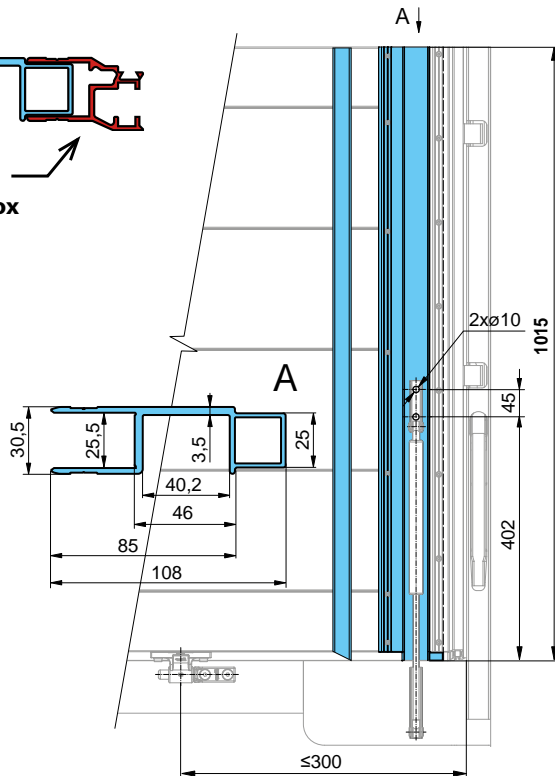

2025/12/03

Přizvedávání bočnice

Technické změny vyhrazeny.

www.alu-sv.com

ALU-SV CZ ČESKO: Průmyslová 1445/2, 102 00 Praha 10, Tel.: +420 266 090 511

1/2

6600007271 - al
6612007271 - elox

6600007270 - al
6612007270 - elox

2215900037

2205900035		zn
Sada držáků plynové vzpěry (2 páry)		
ocel	1,250 kg	komplet

2205900036	al
2215900036	elox
Profil Lemovací 1015mm L pro plynovou vzpěru	
EN AW 6060	2,072 kg ks

2205900037	al
2215900037	elox
Profil Lemovací 1015mm P pro plynovou vzpěru	
EN AW 6060	2,072 kg ks

Technická informace:
Plynové vzpěry pro přizvedávání bočnic volíme podle váhy a délky bočnice. Uvedené doporučení platí pro použití v páru.

Obj. číslo	Délka bočnice [mm]	Hmotnost bočnice [kg]
42043921KO	2000	30
42043921MO	3000	40
42043921PI	4000	50

Technická informace:
Otvory pro uchycení držáků jsou zahlabeny pro zápuštěné šrouby. Hlava šroubu tak nepřekáží v nákladovém prostoru.