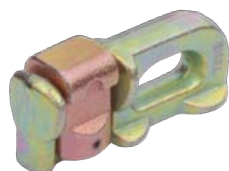

2100071137