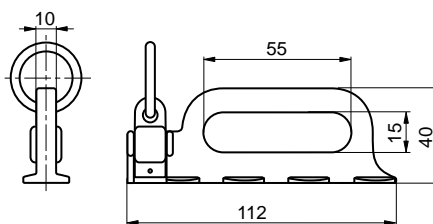

6163113490