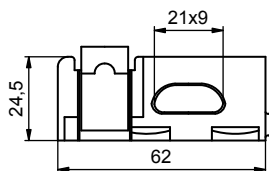

2214213857