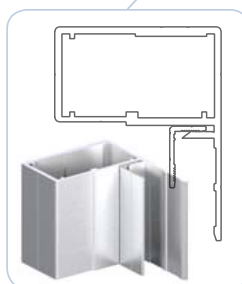

ARCAL SKŘÍŇ S ROLETAMI ALU 40

LITE PANEL

Zajímavá kombinace velmi lehké voštinové skříně a hliníkových rolet. Tato kombinace je ideální pro rozvážku na krátké vzdálenosti. Možná vykládka i při stísněných podmínkách.

Portály rolet po obou stranách jsou vyrobeny z pevnostní slitiny hliníku AlMgSi 0,7 a výplň čel skříně je voštinový panel tloušťky 17 mm.

Uzamykatelné rolety ALU 40 s navijením na bubnu