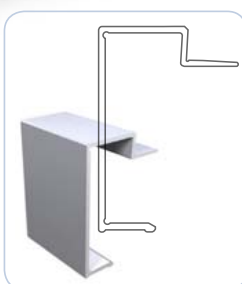

ARCAL SKŘÍŇ S ROLETAMI ALU 40

LITE PANEL

Zajímavá kombinace velmi lehké voštinové skříně a hliníkových rolet. Tato kombinace je ideální pro rozvážku na krátké vzdálenosti. Možná vykládka i při stísněných podmínkách.

Portály rolet po obou stranách jsou vyrobeny z pevnostní slitiny hliníku AlMgSi 0,7 a výplň čel skříně je voštinový panel tloušťky 17 mm.

Uzamykatelné rolety ALU 40 s navijením na bubnu