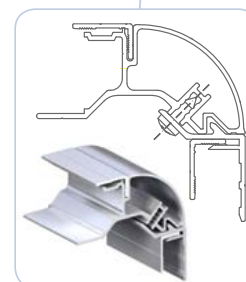

ARCAL SKŘÍŇ S ROLETAMI ALU 40

LITE PANEL

Zajímavá kombinace velmi lehké voštinové skříně a hliníkových rolet. Tato kombinace je ideální pro rozvážku na krátké vzdálenosti. Možná vykládka i při stísněných podmínkách.

Portály rolet po obou stranách jsou vyrobeny z pevnostní slitiny hliníku AlMgSi 0,7 a výplň čel skříně je voštinový panel tloušťky 17 mm.

Uzamykatelné rolety ALU 40 s navijením na bubnu