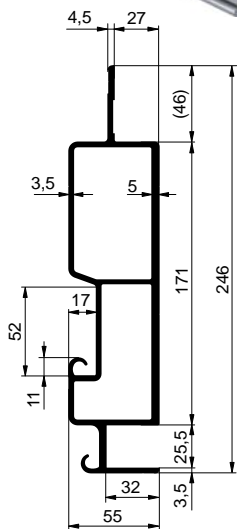

# CSMax EN 12642-XL

*přední sloupek*

*zadní sloupek*

**CSMax**

**CSMax**

[www.alu-sv.com](http://www.alu-sv.com)

ALU-SV CZ ČESKO: Průmyslová 1445/2, 102 00 Praha 10, Tel.: +420 266 090 511

A.

přední sloupek plochý

přední sloupek

zadní sloupek

**SMDI**

**SMDI**

2020/01/14

VALNÍKOVÉ NÁSTAVBY

# KIMAX

*přední sloupek s lemem*

*sloupek 80mm*