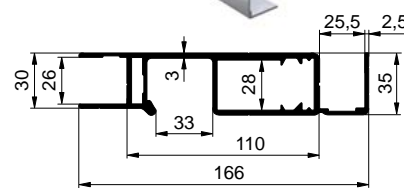

# EMINI

*přední sloupek s lemem*

*přední sloupek plochý*

*zadní sloupek uni*

*zadní sloupek pro vrata*

*zadní sloupek s lemem*

[www.alu-sv.com](http://www.alu-sv.com)

ALU-SV CZ ČESKO: Průmyslová 1445/2, 102 00 Praha 10, Tel.: +420 266 090 511