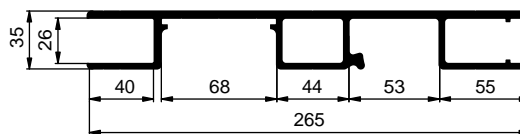

# CSMax EN 12642-XL

*přední sloupek*

*zadní sloupek*

**CSMax**

**CSMax**

[www.alu-sv.com](http://www.alu-sv.com)

ALU-SV CZ ČESKO: Průmyslová 1445/2, 102 00 Praha 10, Tel.: +420 266 090 511

A.