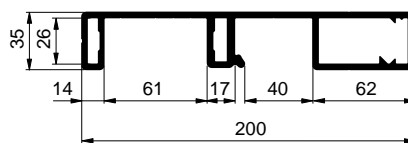

zadní sloupek