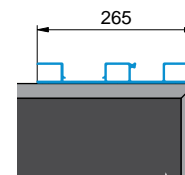

# CSMax EN 12642-XL

*přední sloupek*

*zadní sloupek*

**CSMax**

**CSMax**

[www.alu-sv.com](http://www.alu-sv.com)

ALU-SV CZ ČESKO: Průmyslová 1445/2, 102 00 Praha 10, Tel.: +420 266 090 511

A.

přední sloupek plochý

přední sloupek

zadní sloupek

**SMDI**

**SMDI**

2020/01/14

VALNÍKOVÉ NÁSTAVBY