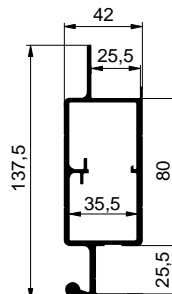

přední sloupek plochý