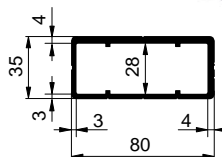

sloupek 80mm