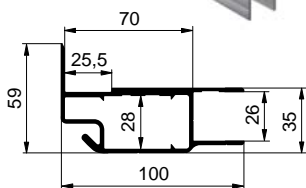

KIMAX

přední sloupek s lemem