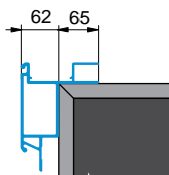

# CSMax EN 12642-XL

*přední sloupek*

*zadní sloupek*

**CSMax**

**CSMax**

[www.alu-sv.com](http://www.alu-sv.com)

ALU-SV CZ ČESKO: Průmyslová 1445/2, 102 00 Praha 10, Tel.: +420 266 090 511

A.