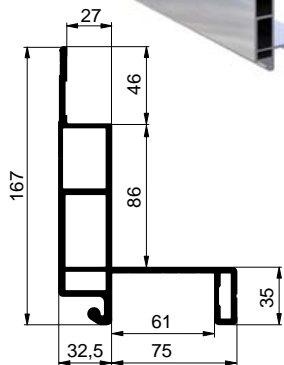

přední sloupek