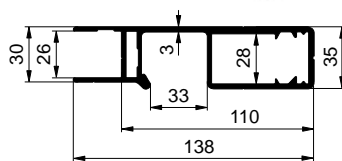

# EMINI

*přední sloupek s lemem*

*přední sloupek plochý*

*zadní sloupek uni*

*zadní sloupek pro vrata*

*zadní sloupek s lemem*

[www.alu-sv.com](http://www.alu-sv.com)

ALU-SV CZ ČESKO: Průmyslová 1445/2, 102 00 Praha 10, Tel.: +420 266 090 511