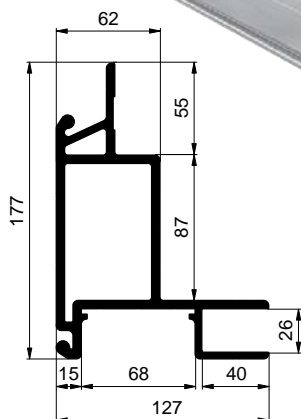

# CSMax EN 12642-XL

*přední sloupek*

*zadní sloupek*

**CSMax**

**CSMax**

[www.alu-sv.com](http://www.alu-sv.com)

ALU-SV CZ ČESKO: Průmyslová 1445/2, 102 00 Praha 10, Tel.: +420 266 090 511

A.

# KIMAX

*přední sloupek s lemem*

*sloupek 80mm*