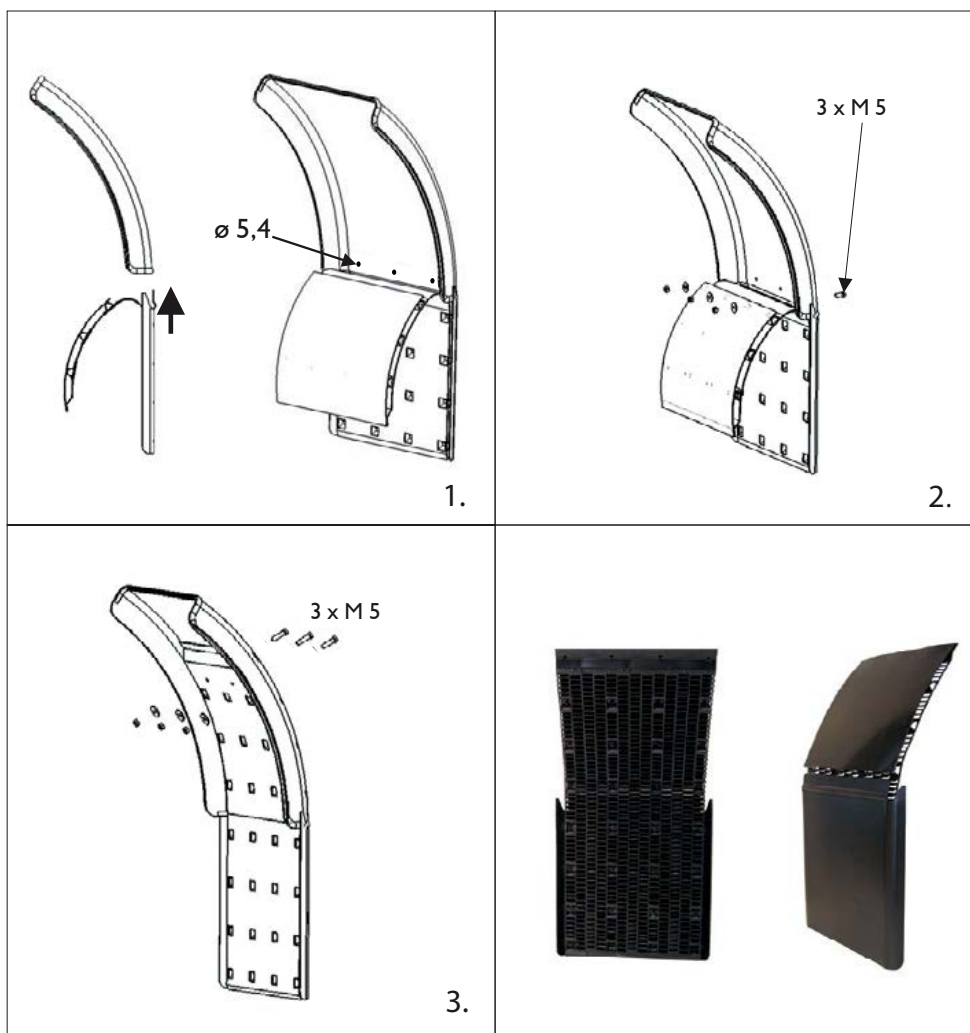

2022/10/12

Montáž zástěrek SUPRA SPREY

Účel a cíl informace:

Standardní montáž zástěrek a správné rozmístění spojovacích komponent.

Obsah TI:

Montážní sada 5025942680 obsahuje: 6x šroub M5, 6 x podložka, 6x matice samojistící

Schema montáže:

Technické změny vyhrazeny./Technické změny vyhrazené./Zastrzegamy sobie możliwość wprowadzania zmian technicznych.

Termín: okamžitě