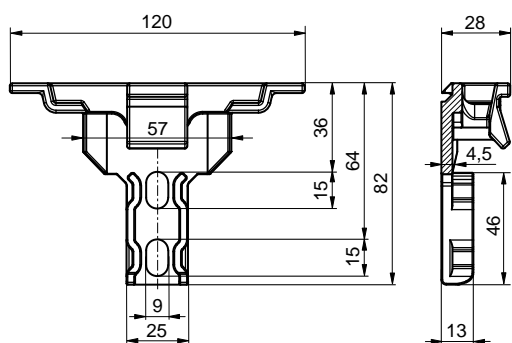

# Upevňovací oko v rámu Airline

A →

A-A (1:1)

A →

<b>66F2110956</b>	<b>elox / anod</b>
Profil obvodový 90mm s Airline	
AlMgSi 0,7	2,228 kg m

Technické změny vyhrazeny.

[www.alu-sv.com](http://www.alu-sv.com)