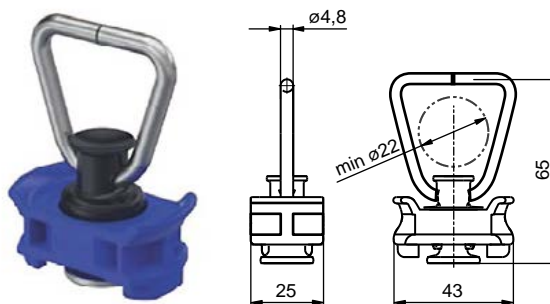

2100310382	
Prvek zajišťovací Airline 500daN plast	
plast+ocel	0,048kg ks