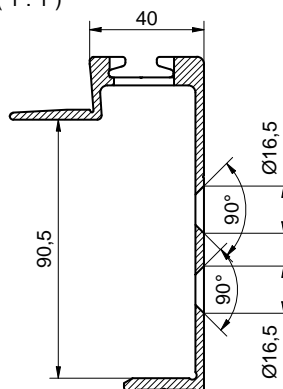

# Upevňovací oko v rámu Airline

A →

A-A (1:1)

A →

<b>66F2110956</b>	<b>elox / anod</b>
Profil obvodový 90mm s Airline	
AlMgSi 0,7	2,228 kg m

Technické změny vyhrazeny.

[www.alu-sv.com](http://www.alu-sv.com)