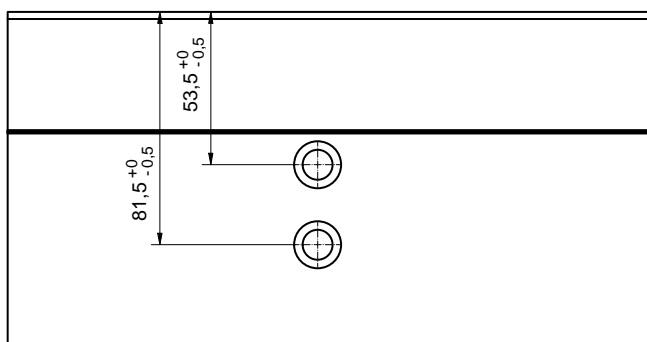

# Upevňovací oko v rámu Airline

A →

A-A (1:1)

A →

<b>66F2110956</b>	<b>elox / anod</b>
Profil obvodový 90mm s Airline	
AlMgSi 0,7	2,228 kg m

Technické změny vyhrazeny.

[www.alu-sv.com](http://www.alu-sv.com)