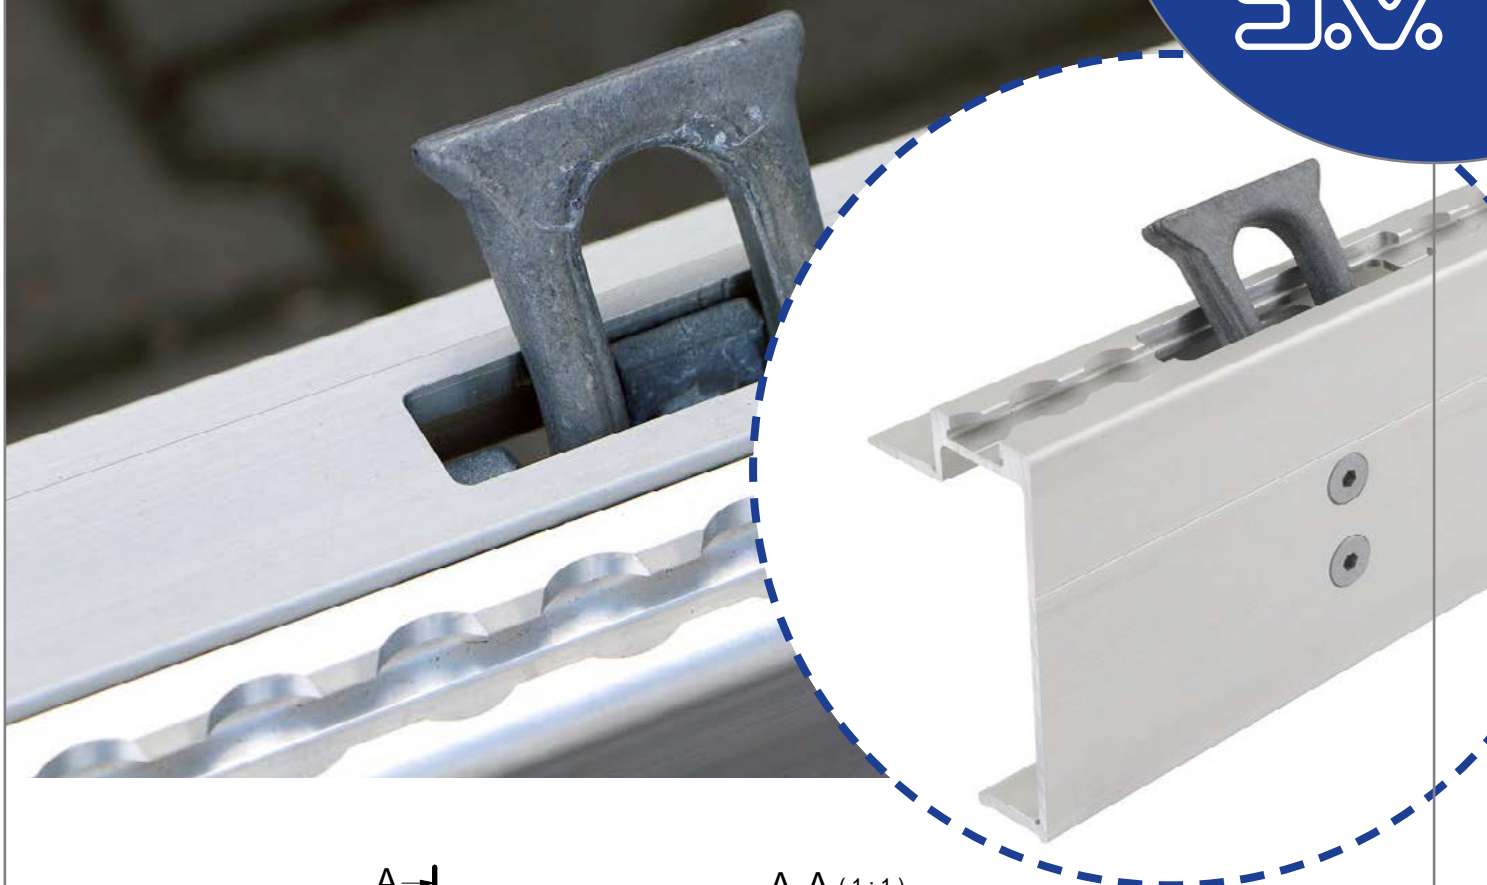

# Upevňovací oko v rámu Airline

A →

A-A (1:1)

A →

<b>66F2110956</b>	<b>elox / anod</b>
Profil obvodový 90mm s Airline	
AlMgSi 0,7	2,228 kg m

Technické změny vyhrazeny.

[www.alu-sv.com](http://www.alu-sv.com)