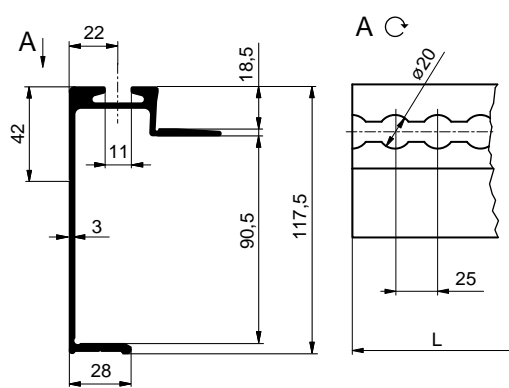

# Upevňovací oko v rámu Airline

A →

A-A (1:1)

A →

<b>66F2110956</b>	<b>elox / anod</b>
Profil obvodový 90mm s Airline	
AlMgSi 0,7	2,228 kg m

Technické změny vyhrazeny.

[www.alu-sv.com](http://www.alu-sv.com)