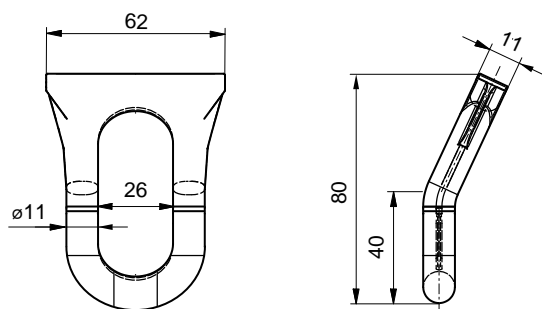

# Upevňovací oko v rámu Airline

A →

A-A (1:1)

A →

<b>66F2110956</b>	<b>elox / anod</b>
Profil obvodový 90mm s Airline	
AlMgSi 0,7	2,228 kg m

Technické změny vyhrazeny.

[www.alu-sv.com](http://www.alu-sv.com)