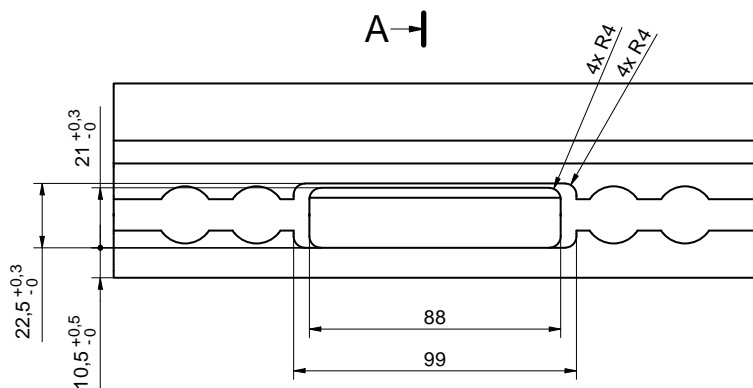

# Upevňovací oko v rámu Airline

A →

A-A (1:1)

A →

<b>66F2110956</b>	<b>elox / anod</b>
Profil obvodový 90mm s Airline	
AlMgSi 0,7	2,228 kg m

Technické změny vyhrazeny.

[www.alu-sv.com](http://www.alu-sv.com)