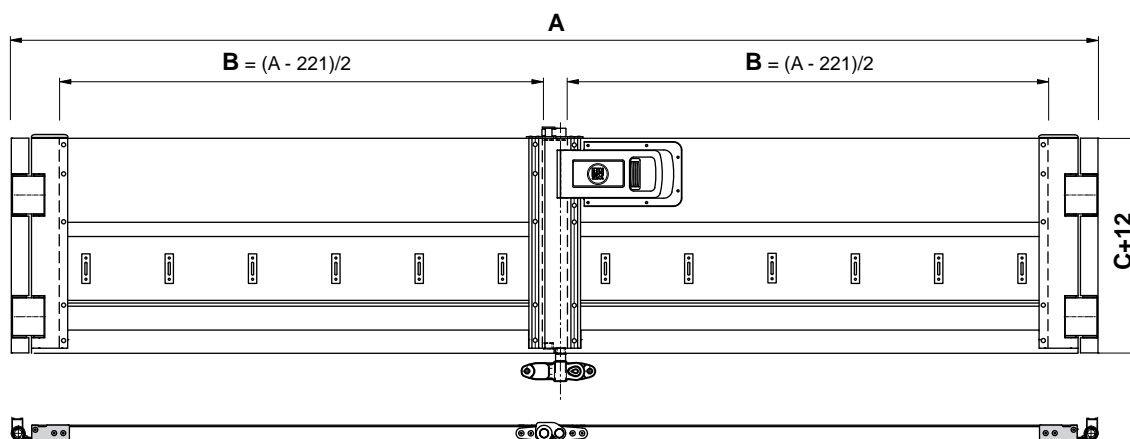

### ZADNÍ VRÁTKA / SMALL REAR DOORS WITH OUTSIDE LOCK

- A Vnější šířka nástavby / Total length
- B Délka profilů / Length of the profile
- C Výška bočnice / Side board height
- D Min výška spodní příčky ( **90mm** ) / Minimum height bottom profile ( **90mm** )
- E Zapuštění vrátek pod úroveň podlahy ( **15mm** ) / Doors overlap ( **15mm** )