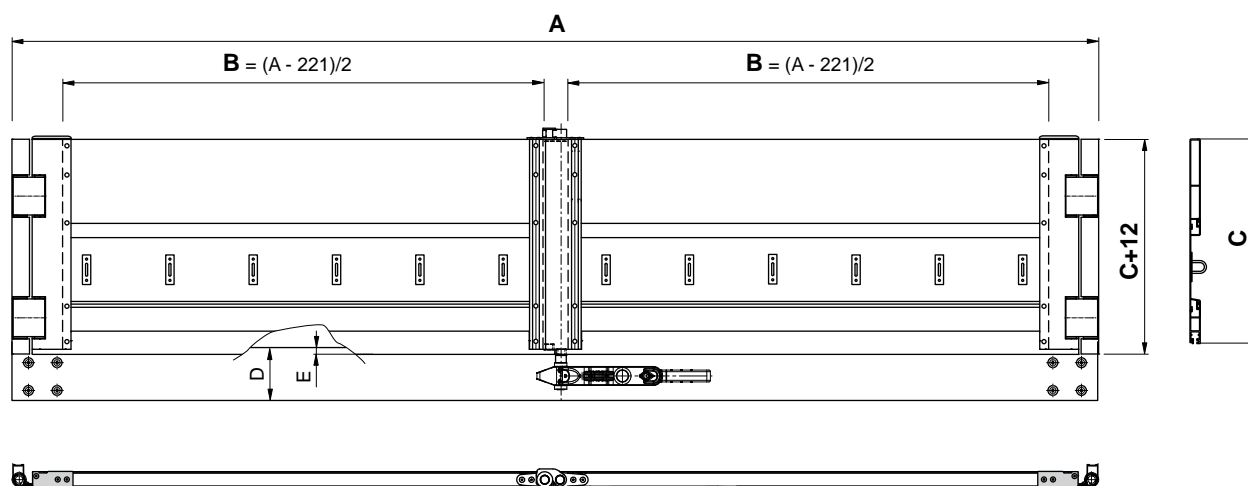

### ZADNÍ VRÁTKA / SMALL REAR DOORS WITH OUTSIDE LOCK

- A Vnější šířka nástavby / Total length
- B Délka profilů / Length of the profile
- C Výška bočnice / Side board height
- D Min výška spodní příčky ( **90mm** ) / Minimum height bottom profile ( **90mm** )
- E Zapuštění vrátek pod úroveň podlahy ( **15mm** ) / Doors overlap ( **15mm** )

**PANTY ZADNÍCH VRÁTEK / HINGES OF SMALL REAR DOORS**

ZADNÍ VRÁTKA

**Pant zadních vrátek / Hinge of small rear doors**

Obj. číslo Catalogue No.	C [mm]	M [mm]	Povrchová úprava Coating	Pozice Position	Hmotnost Weight [kg]
731210400L	400	290	elox / anod	L	1,56
731210400P	400	290	elox / anod	P/R	1,56
731210500L	500	290	elox / anod	L	1,56
731210500P	500	290	elox / anod	P/R	1,56
731210600L	600	390	elox / anod	L	1,90
731210600P	600	390	elox / anod	P/R	1,90
731210800L	800	590	elox / anod	L	2,50
731210800P	800	590	elox / anod	P/R	2,50