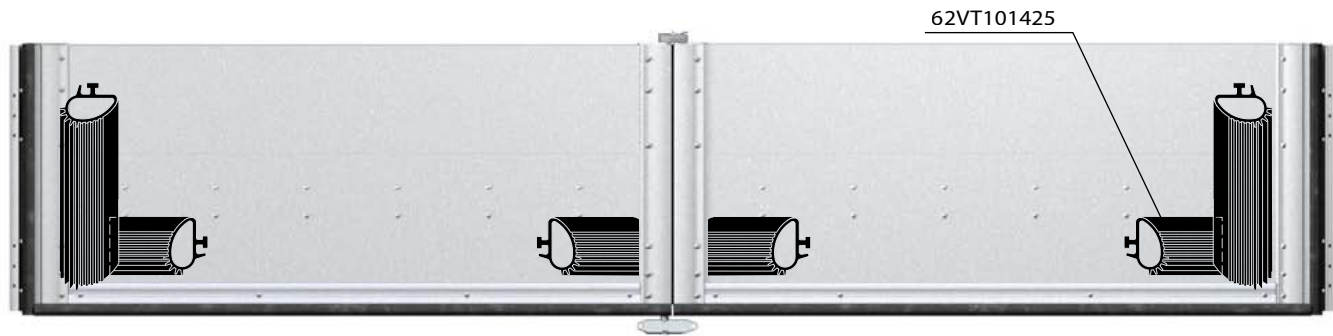

TĚSNĚNÍ ZADNÍCH VRÁTEK / SEALING OF SMALL REAR DOORS

ZADNÍ VRÁTKA

Vnitřní pohled / Inner view