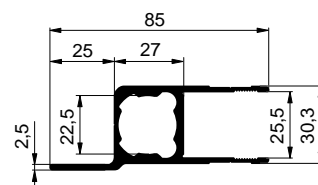

2212621267 - elox / anod

2212621268 - elox / anod