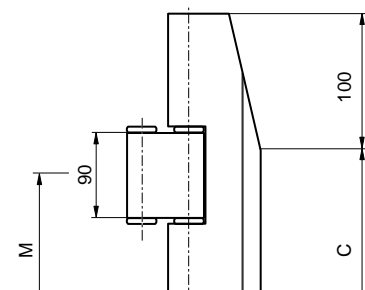

### ZADNÍ VRÁTKA / SMALL REAR DOORS WITH OUTSIDE LOCK

- A Vnější šířka nástavby / Total length
- B Délka profilů / Length of the profile
- C Výška bočnice / Side board height
- D Min výška spodní příčky ( **90mm** ) / Minimum height bottom profile ( **90mm** )
- E Zapuštění vrátek pod úroveň podlahy ( **15mm** ) / Doors overlap ( **15mm** )

**PANTY ZADNÍCH VRÁTEK / HINGES OF SMALL REAR DOORS**

ZADNÍ VRÁTKA

**Pant zadních vrátek / Hinge of small rear doors**

Obj. číslo Catalogue No.	C [mm]	M [mm]	Povrchová úprava Coating	Pozice Position	Hmotnost Weight [kg]
731210400L	400	290	elox / anod	L	1,56
731210400P	400	290	elox / anod	P/R	1,56
731210500L	500	290	elox / anod	L	1,56
731210500P	500	290	elox / anod	P/R	1,56
731210600L	600	390	elox / anod	L	1,90
731210600P	600	390	elox / anod	P/R	1,90
731210800L	800	590	elox / anod	L	2,50
731210800P	800	590	elox / anod	P/R	2,50