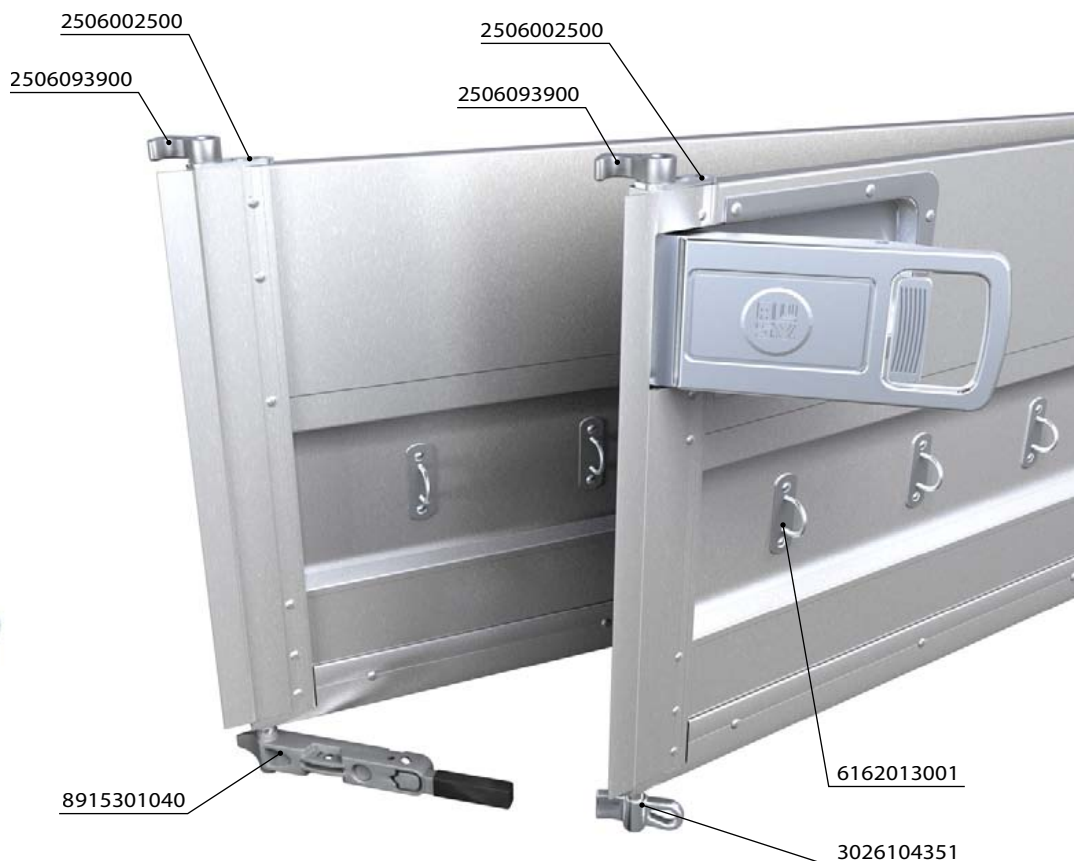

62VPS16224

8915301039 - geomet

8915301040 - geomet