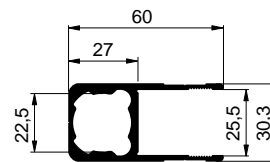

2506100214

2212621267 - elox / anod