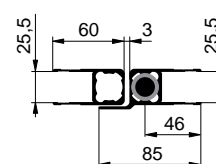

### ZADNÍ VRÁTKA / SMALL REAR DOORS WITH OUTSIDE LOCK

- A Vnější šířka nástavby / Total length
- B Délka profilů / Length of the profile
- C Výška bočnice / Side board height
- D Min výška spodní příčky ( **90mm** ) / Minimum height bottom profile ( **90mm** )
- E Zapuštění vrátek pod úroveň podlahy ( **15mm** ) / Doors overlap ( **15mm** )

**731210400L**

SMALL REAR DOORS

**Závěs zadních vrátek / Bracket of small rear doors**

Obj. číslo Catalogue No.	C [mm]	M [mm]	Povrchová úprava Coating	Pozice Position	Hmotnost Weight [kg]
731210511L	500	290	elox / anod	L	0,354
731210511P	500	290	elox / anod	P/R	0,354
731210611L	600	390	elox / anod	L	0,454
731210611P	600	390	elox / anod	P/R	0,454
731210811L	800	590	elox / anod	L	0,654
731210811P	800	590	elox / anod	P/R	0,654

Obj. číslo Catalogue No.	Název / Name	Materiál Material	Hmotnost Weight [kg]
2506100214	Uzávěr vrátek 888 Lock 888	nerez / stst	1,800
42344510AY	Tyč závěru ø16mm, 1400mm Lock bar ø16mm, 1400mm	zn	2,212
2212621267	Profil lemovací A, zadních dveří Edging profile A, rear door	elox anod	1,319
2212621268	Profil lemovací h, zadních dveří Edging profile h, rear door	elox anod	1,551
62VPS16224	Sada pouzder pro zadní vrátka Set of sockets for small rear doors	plast plastic	0,010
2506093900	Háček závěru vrátek Lock hook 788.2	zn	0,130
8915301040	Madlo závěru vrat 16mm Handle of locking gear 16mm	geomet	1,160
8915301039	Protikus madla závěru vrat Keeper of locking gear	geomet	1,050
3026104351	Vačka závěru tyčového ø16mm Bar lock cam ø16mm	zn	0,110
3026104352	Protikus závěru tyčového ø16mm Bar lock keeper ø16mm	zn	0,260