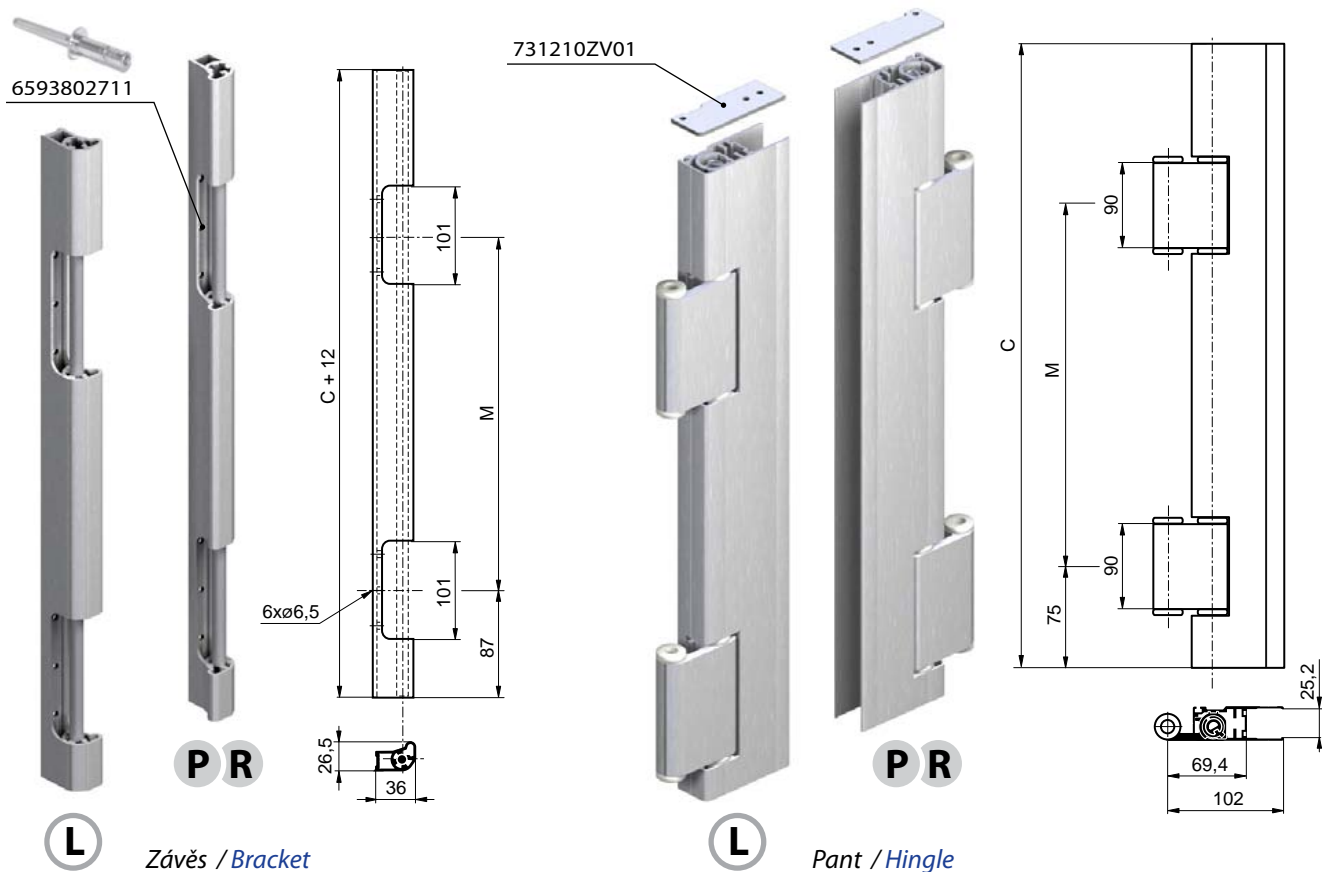

### ZADNÍ VRÁTKA / SMALL REAR DOORS WITH OUTSIDE LOCK

- A Vnější šířka nástavby / Total length
- B Délka profilů / Length of the profile
- C Výška bočnice / Side board height
- D Min výška spodní příčky ( **90mm** ) / Minimum height bottom profile ( **90mm** )
- E Zapuštění vrátek pod úroveň podlahy ( **15mm** ) / Doors overlap ( **15mm** )

**PANTY ZADNÍCH VRÁTEK / HINGES OF SMALL REAR DOORS**

ZADNÍ VRÁTKA

**Pant zadních vrátek / Hinge of small rear doors**

Obj. číslo Catalogue No.	C [mm]	M [mm]	Povrchová úprava Coating	Pozice Position	Hmotnost Weight [kg]
731210400L	400	290	elox / anod	L	1,56
731210400P	400	290	elox / anod	P/R	1,56
731210500L	500	290	elox / anod	L	1,56
731210500P	500	290	elox / anod	P/R	1,56
731210600L	600	390	elox / anod	L	1,90
731210600P	600	390	elox / anod	P/R	1,90
731210800L	800	590	elox / anod	L	2,50
731210800P	800	590	elox / anod	P/R	2,50