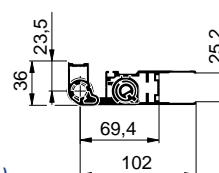

### ZADNÍ VRÁTKA / SMALL REAR DOORS WITH OUTSIDE LOCK

- A Vnější šířka nástavby / Total length
- B Délka profilů / Length of the profile
- C Výška bočnice / Side board height
- D Min výška spodní příčky ( **90mm** ) / Minimum height bottom profile ( **90mm** )
- E Zapuštění vrátek pod úroveň podlahy ( **15mm** ) / Doors overlap ( **15mm** )

**PANTY ZADNÍCH VRÁTEK / HINGES OF SMALL REAR DOORS**

ZADNÍ VRÁTKA

**Pant zadních vrátek / Hinge of small rear doors**

Obj. číslo Catalogue No.	C [mm]	M [mm]	Povrchová úprava Coating	Pozice Position	Hmotnost Weight [kg]
731210400L	400	290	elox / anod	L	1,56
731210400P	400	290	elox / anod	P/R	1,56
731210500L	500	290	elox / anod	L	1,56
731210500P	500	290	elox / anod	P/R	1,56
731210600L	600	390	elox / anod	L	1,90
731210600P	600	390	elox / anod	P/R	1,90
731210800L	800	590	elox / anod	L	2,50
731210800P	800	590	elox / anod	P/R	2,50

**731210400L**

SMALL REAR DOORS

**Závěs zadních vrátek / Bracket of small rear doors**

Obj. číslo Catalogue No.	C [mm]	M [mm]	Povrchová úprava Coating	Pozice Position	Hmotnost Weight [kg]
731210511L	500	290	elox / anod	L	0,354
731210511P	500	290	elox / anod	P/R	0,354
731210611L	600	390	elox / anod	L	0,454
731210611P	600	390	elox / anod	P/R	0,454
731210811L	800	590	elox / anod	L	0,654
731210811P	800	590	elox / anod	P/R	0,654