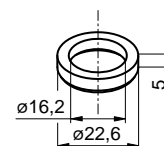

2212621268 - elox / anod

2ks