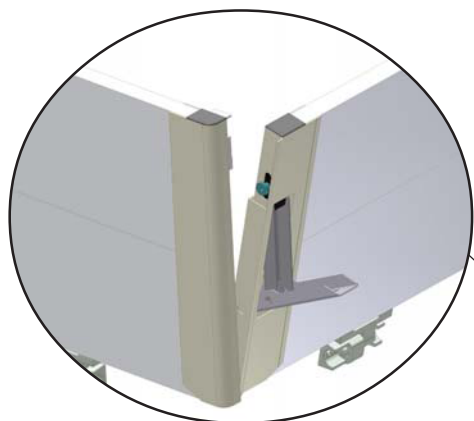

ZÁVĚR BOČNICE TL 35 MM / ZÁVER BOČNICE TL 35 MM / ZAMKNIĘCIE BURTOWE TL 35 MM

Obj. číslo Obj. číslo Nr katalogowy	Název / Názov / Nazwa
3F3525040L	Zámek TL35/400, přední P, zadní, L Zámek TL35/400, přední P, zadní, L Zamek TL 35/400, przedni P, tylny L
3F3525040P	Zámek TL35/400, přední L, zadní, P Zámek TL35/400, přední L, zadní, P Zamek TL 35/400, przedni L, tylny P

Technická informace / Technická informácia / Informacja techniczna:

Součástí lemu je krytka a přišroubovaný portikus. / Součástí lemu je krytka a přišroubovaný portikus. / Elementem zamknięcia jest również zaślepka i przykręcony zaczep zamka.