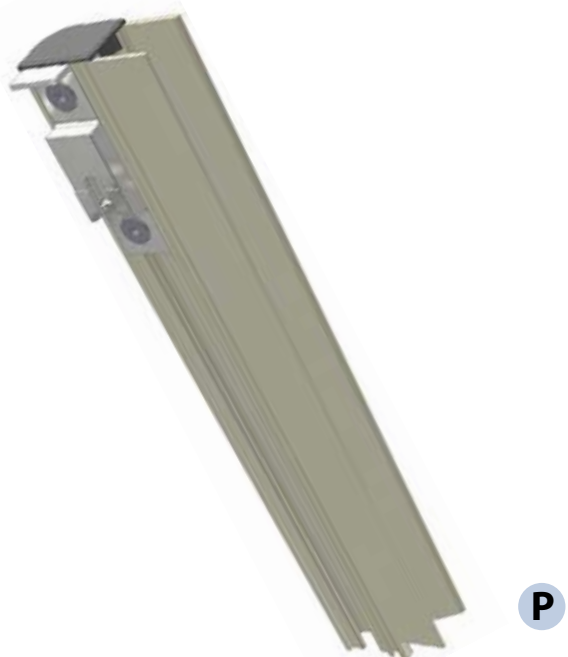

ZÁVĚR BOČNICE TL 35 MM / ZÁVER BOČNICE TL 35 MM / ZAMKNIĘCIE BURTOWE TL 35 MM

Obj. číslo Obj. číslo Nr katalogowy	Název / Názov / Nazwa
3F3525040L	Zámek TL35/400, přední P, zadní, L Zámek TL35/400, přední P, zadní, L Zamek TL 35/400, przedni P, tylny L
3F3525040P	Zámek TL35/400, přední L, zadní, P Zámek TL35/400, přední L, zadní, P Zamek TL 35/400, przedni L, tylny P

Obj. číslo Obj. číslo Nr katalogowy	Název / Názov / Nazwa
3F3522040L	Lem zámku AL, TL35/400 s protikusem, L Lem zámku AL, TL35/400 s protikusem, L Zakończenie zamka AL, TL35/400 z zaczepem, L
3F3522040P	Lem zámku AL, TL35/400 s protikusem, P Lem zámku AL, TL35/400 s protikusem, P Zakończenie zamka AL, TL35/400 z zaczepem, P

Technická informace / Technická informácia / Informacja techniczna:

Součástí lemu je krytka a přišroubovaný portikus. / Součástí lemu je krytka a přišroubovaný portikus. / Elementem zamknięcia jest również zaślepka i przykręcony zaczep zamka.