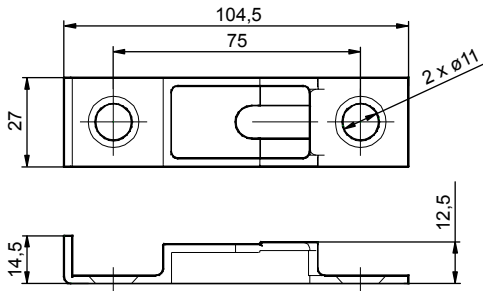

3F35220002	zn / ocynk
Protikus zámku TL35	
Protikus zámku TL35	
Zacsep zamka TL 35	
ocel/ocel/stal	0,300 kg ks/szt