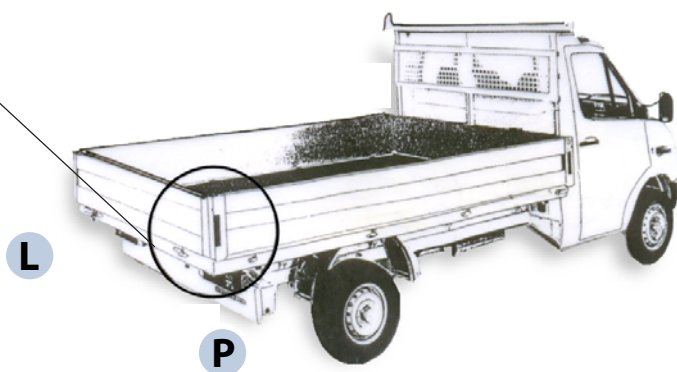

ZÁVĚR BOČNICE TL 35 MM / ZÁVER BOČNICE TL 35 MM / ZAMKNIĘCIE BURTOWE TL 35 MM

Obj. číslo Obj. číslo Nr katalogowy	Název / Názov / Nazwa
3F3525040L	Zámek TL35/400, přední P, zadní, L Zámek TL35/400, přední P, zadní, L Zamek TL 35/400, przedni P, tylny L
3F3525040P	Zámek TL35/400, přední L, zadní, P Zámek TL35/400, přední L, zadní, P Zamek TL 35/400, przedni L, tylny P

Technická informace / Technická informácia / Informacja techniczna:

Součástí lemu je krytka a přišroubovaný portikus. / Součástí lemu je krytka a přišroubovaný portikus. / Elementem zamknięcia jest również zaślepka i przykręcony zaczep zamka.