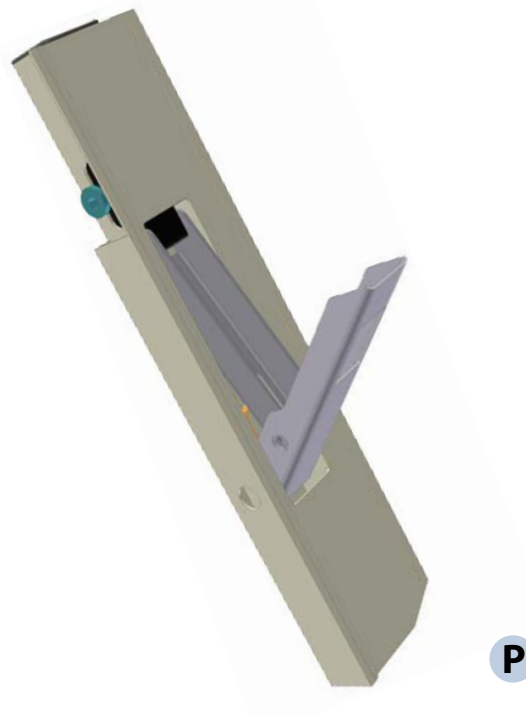

ZÁVĚR BOČNICE TL 35 MM / ZÁVER BOČNICE TL 35 MM / ZAMKNIĘCIE BURTOWE TL 35 MM

Obj. číslo Obj. číslo Nr katalogowy	Název / Názov / Nazwa
3F3525040L	Zámek TL35/400, přední P, zadní, L Zámek TL35/400, přední P, zadní, L Zamek TL 35/400, przedni P, tylny L
3F3525040P	Zámek TL35/400, přední L, zadní, P Zámek TL35/400, přední L, zadní, P Zamek TL 35/400, przedni L, tylny P

Obj. číslo Obj. číslo Nr katalogowy	Název / Názov / Nazwa
3F3522040L	Lem zámku AL, TL35/400 s protikusem, L Lem zámku AL, TL35/400 s protikusem, L Zakończenie zamka AL, TL35/400 z zaczepem, L
3F3522040P	Lem zámku AL, TL35/400 s protikusem, P Lem zámku AL, TL35/400 s protikusem, P Zakończenie zamka AL, TL35/400 z zaczepem, P

Technická informace / Technická informácia / Informacja techniczna:

Součástí lemu je krytka a přišroubovaný portikus. / Součástí lemu je krytka a přišroubovaný portikus. / Elementem zamknięcia jest również zaślepka i przykręcony zaczep zamka.