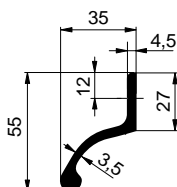

# Rammschutzprofile

<b>2200071094</b>		
Rammschutzprofil 33x37mm, Al		
EN AW 6005A	1,060 kg	m

**62LP000822:**  
Schraube für Rammschutzprofil  
2200071094

<b>6600014163</b>		
Rahmenschutzprofil CS 55x35mm, Al		
EN AW 6005A	0,923 kg	m

Technische Änderungen vorbehalten.

[www.alu-sv.com](http://www.alu-sv.com)

<b>6600010415</b>		
Rammschutzprofil CS 70x35mm, Al		
EN AW 6005A	1,540 kg	m

<b>2272644007</b>		
Rammschutzprofil mit Airline, Al		
EN AW 6060	2,156 kg	m