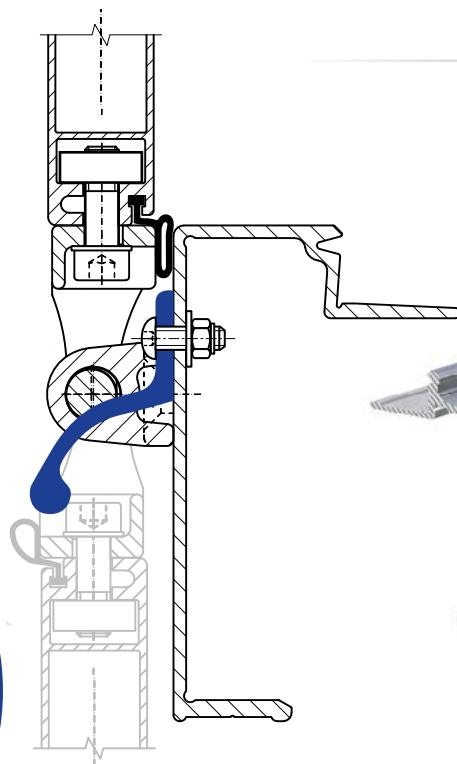

# Rammschutzprofile

<b>2200071094</b>		
Rammschutzprofil 33x37mm, Al		
EN AW 6005A	1,060 kg	m

**62LP000822:**  
Schraube für Rammschutzprofil  
2200071094

<b>6600014163</b>		
Rahmenschutzprofil CS 55x35mm, Al		
EN AW 6005A	0,923 kg	m

Technische Änderungen vorbehalten.

[www.alu-sv.com](http://www.alu-sv.com)

<b>6600010415</b>		
Rammschutzprofil CS 70x35mm, Al		
EN AW 6005A	1,540 kg	m

<b>2272644007</b>		
Rammschutzprofil mit Airline, Al		
EN AW 6060	2,156 kg	m