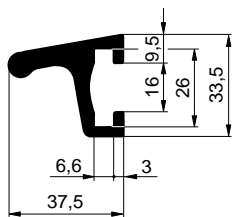

# Rammschutzprofile

<b>2200071094</b>		
Rammschutzprofil 33x37mm, Al		
EN AW 6005A	1,060 kg	m

**62LP000822:**  
Schraube für Rammschutzprofil  
2200071094

<b>6600014163</b>		
Rahmenschutzprofil CS 55x35mm, Al		
EN AW 6005A	0,923 kg	m

Technische Änderungen vorbehalten.

[www.alu-sv.com](http://www.alu-sv.com)

<b>6600010415</b>		
Rammschutzprofil CS 70x35mm, Al		
EN AW 6005A	1,540 kg	m

<b>2272644007</b>		
Rammschutzprofil mit Airline, Al		
EN AW 6060	2,156 kg	m