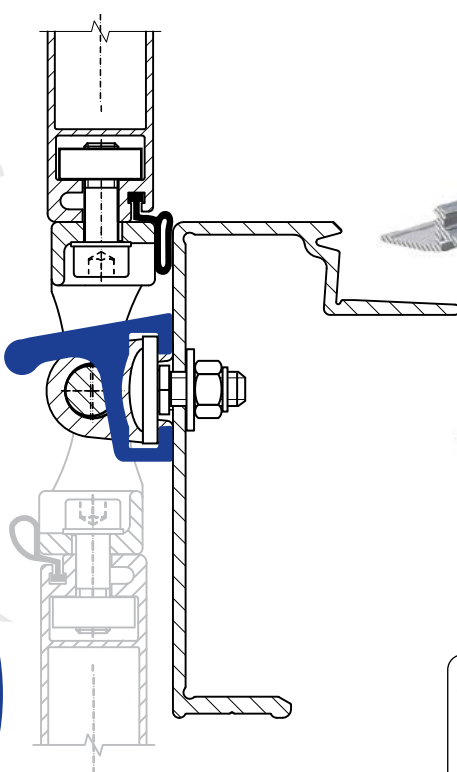

# Rammschutzprofile

<b>2200071094</b>		
Rammschutzprofil 33x37mm, Al		
EN AW 6005A	1,060 kg	m

**62LP000822:**  
Schraube für Rammschutzprofil  
2200071094

<b>6600014163</b>		
Rahmenschutzprofil CS 55x35mm, Al		
EN AW 6005A	0,923 kg	m