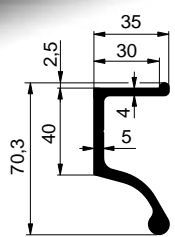

# Rammschutzprofile

<b>2200071094</b>		
Rammschutzprofil 33x37mm, Al		
EN AW 6005A	1,060 kg	m

**62LP000822:**  
Schraube für Rammschutzprofil  
2200071094

<b>6600014163</b>		
Rahmenschutzprofil CS 55x35mm, Al		
EN AW 6005A	0,923 kg	m

Technische Änderungen vorbehalten.

[www.alu-sv.com](http://www.alu-sv.com)

<b>6600010415</b>		
Rammschutzprofil CS 70x35mm, Al		
EN AW 6005A	1,540 kg	m

<b>2272644007</b>		
Rammschutzprofil mit Airline, Al		
EN AW 6060	2,156 kg	m