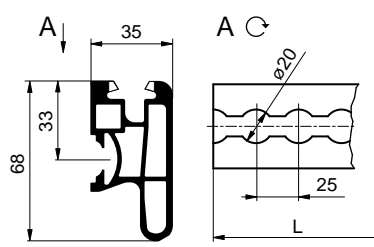

# Rammschutzprofile

<b>2200071094</b>		
Rammschutzprofil 33x37mm, Al		
EN AW 6005A	1,060 kg	m

**62LP000822:**  
Schraube für Rammschutzprofil  
2200071094

<b>6600014163</b>		
Rahmenschutzprofil CS 55x35mm, Al		
EN AW 6005A	0,923 kg	m

Technische Änderungen vorbehalten.

[www.alu-sv.com](http://www.alu-sv.com)

<b>6600010415</b>		
Rammschutzprofil CS 70x35mm, Al		
EN AW 6005A	1,540 kg	m

<b>2272644007</b>		
Rammschutzprofil mit Airline, Al		
EN AW 6060	2,156 kg	m