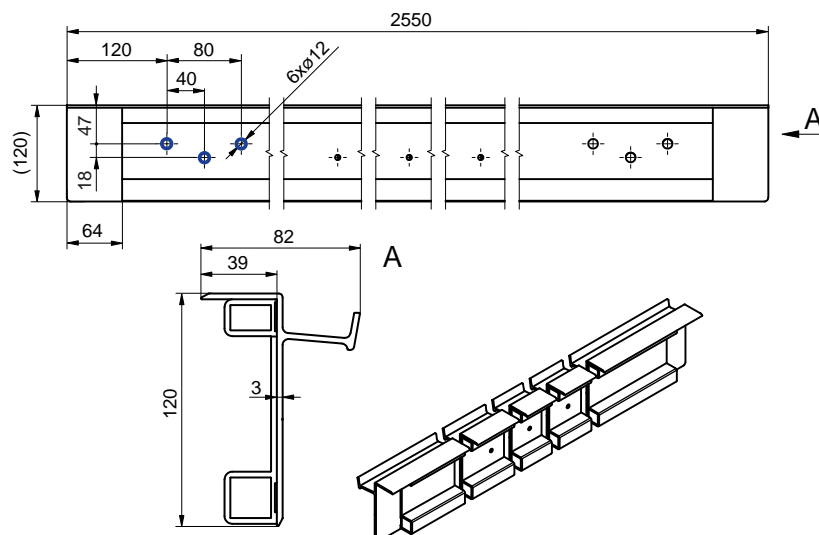

2016/01/18

KONSTRUKCJE PLANDEKOWE

ALU-S.V.

Aluminiowy portal AL/ECO

62PLE02561		
Portal AL/ECO, 2550mm, Sesam S		
EN AW 6063	8,954 kg	szt

62PLE02558		
Portal AL/ECO, 2550mm, Sesam L+M		
EN AW 6063	8,690 kg	szt

Informacja techniczna:

Otwory oznaczone kolorem niebieskim mają zastosowanie w przypadku montażu na profilach prowadzących Slimliner. Standardowo aluminiowe portale będą zmontowane i dostarczone w postaci nieprzewierconej.