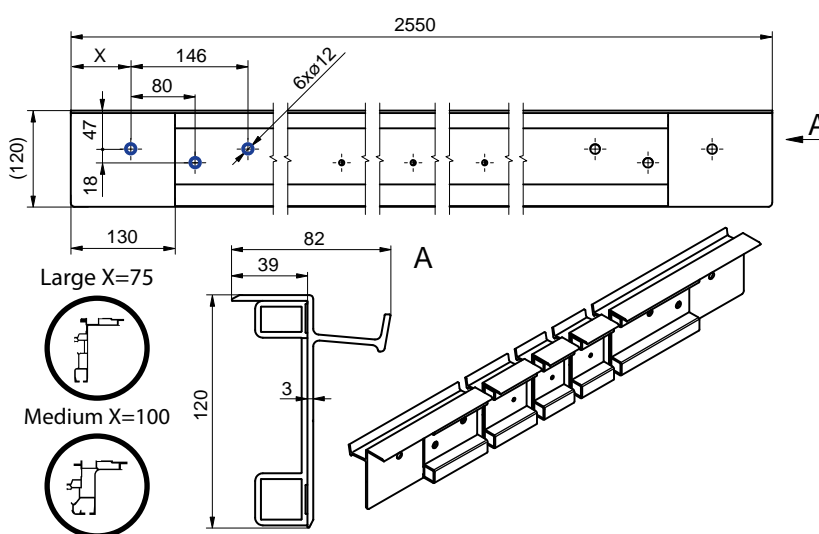

2016/01/18

KONSTRUKCJE PLANDEKOWE

ALU-S.V.

Aluminiowy portal AL/ECO

62PLE02561		
Portal AL/ECO, 2550mm, Sesam S		
EN AW 6063	8,954 kg	szt

62PLE02558		
Portal AL/ECO, 2550mm, Sesam L+M		
EN AW 6063	8,690 kg	szt

Informacja techniczna:

Otwory oznaczone kolorem niebieskim mają zastosowanie w przypadku montażu na profilach prowadzących Slimliner. Standardowo aluminiowe portale będą zmontowane i dostarczone w postaci nieprzewierconej.