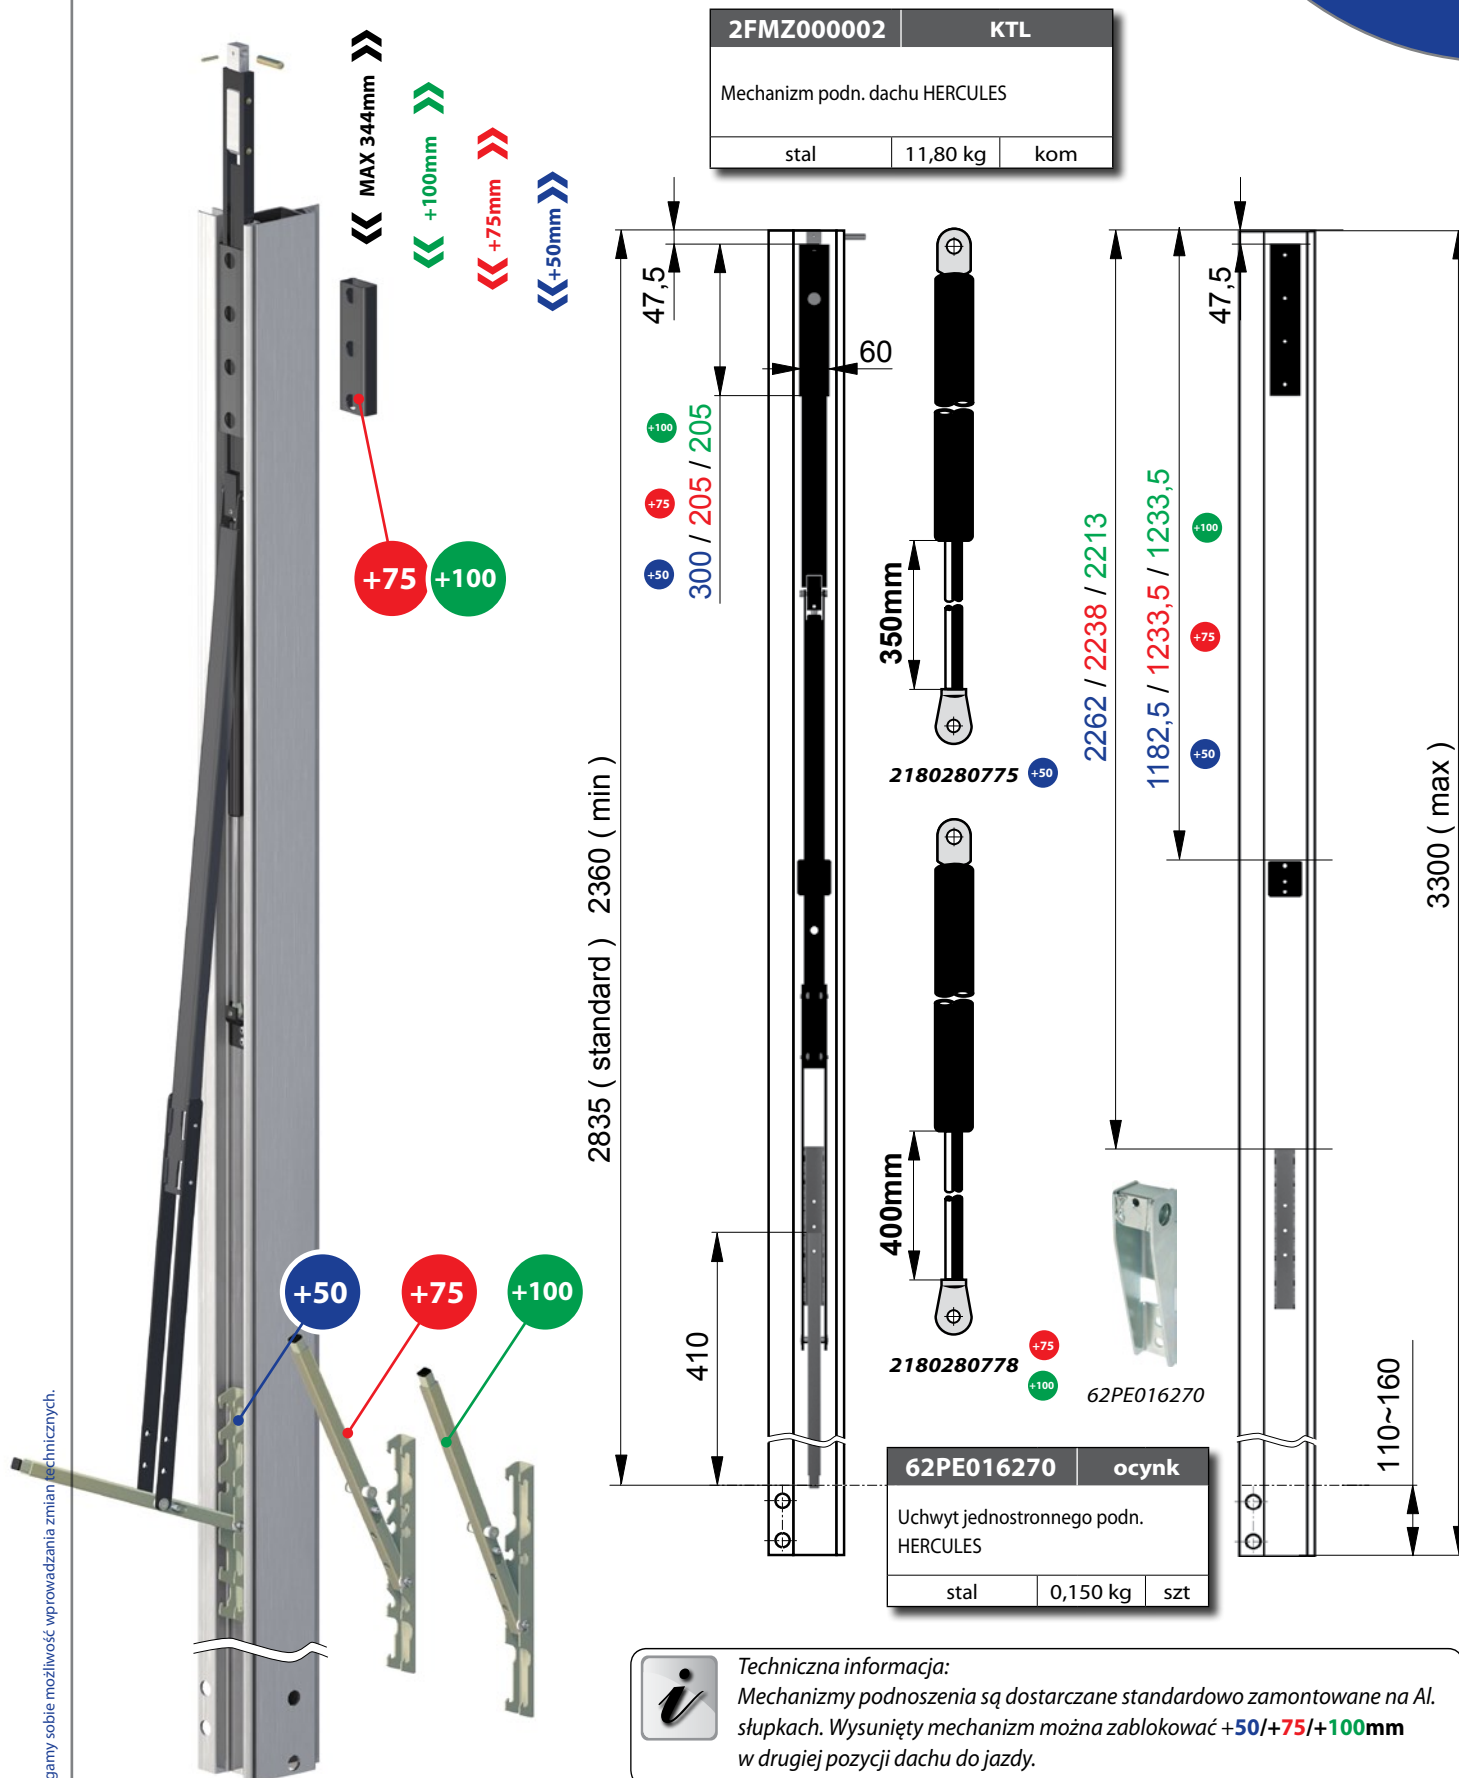

Mechanizm podnoszenia dachu HERCULES

Druga pozycja dachu do jazdy +50/+75/+100mm

Zastrzegamy sobie możliwość wprowadzania zmian technicznych.

Części zamienne:

6593802771	5 szt	6500Z01255	1 szt
6593600000	4 szt	2180212781	2 szt
6500000420	1 szt	65A0053850	1 szt
651481A830	2 szt	65A0407600	4 szt
6514811050	2 szt	65A0368800	1 szt
6240170612	4 szt		