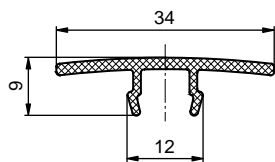

Adaptér pro posuvná sedadla do lišty Airline

Adaptér a lišta 2100520886 (rozteč 25,4 mm) jsou certifikované pro kategorii M1,M2 a M3. Lišta musí být přišroubována každých 76,2mm šroubem M6.

- Plastové kluzáky pro snazší posuv
- Bez vibrací/hluku v každé požadované poloze
- 8 otvorů M10, rozteč 25,4 mm pro připevnění rámu sedadla
- Sedadlo musí být připevněno minimálně čtyřmi šrouby na každé straně.

2151190200

2151112410	Cr/blue
Adaptér pro posuvná sedadla	
ocel/ocel/stal	1,1 kg ks/szt

2100520681	
Ukončení lišty Airline plastové	
plast	0,02 kg ks/szt

2100071380

Lišta krycí - Airline, 3000mm

plast	0,1 kg	m
-------	--------	---

2152088600

zn

Lišta upevňovací Arline F35, 2000 mm

al	1,00 kg	m
----	---------	---