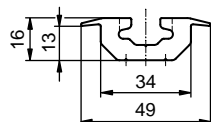

2151190200

2151112410	Cr/blue
Adaptér pro posuvná sedadla	
ocel/ocel/stal	1,1 kg ks/szt

2100520681	
Ukončení lišty Airline plastové	
plast	0,02 kg ks/szt

2100071380

Lišta krycí - Airline, 3000mm

plast	0,1 kg	m
-------	--------	---