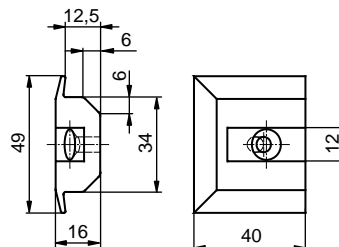

Adaptér pro posuvná sedadla do lišty Airline

Adaptér a lišta 2100520886 (rozteč 25,4 mm) jsou certifikované pro kategorii M1,M2 a M3. Lišta musí být přišroubována každých 76,2mm šroubem M6.

- Plastové kluzáky pro snazší posuv
- Bez vibrací/hluku v každé požadované poloze
- 8 otvorů M10, rozteč 25,4 mm pro připevnění rámu sedadla
- Sedadlo musí být připevněno minimálně čtyřmi šrouby na každé straně.

2151190200

2151112410	Cr/blue
Adaptér pro posuvná sedadla	
ocel/ocel/stal	1,1 kg ks/szt

2100520681	
Ukončení lišty Airline plastové	
plast	0,02 kg ks/szt

2100071380

Lišta krycí - Airline, 3000mm

plast	0,1 kg	m
-------	--------	---