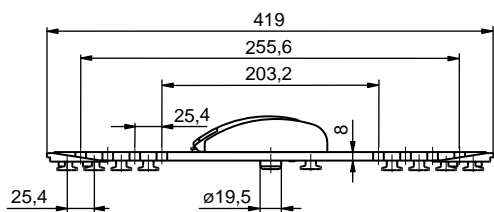

Adaptér pro posuvná sedadla do lišty Airline

Adaptér a lišta 2100520886 (rozteč 25,4 mm) jsou certifikované pro kategorii M1,M2 a M3. Lišta musí být přišroubována každých 76,2mm šroubem M6.

- Plastové kluzáky pro snazší posuv
- Bez vibrací/hluku v každé požadované poloze
- 8 otvorů M10, rozteč 25,4 mm pro připevnění rámu sedadla
- Sedadlo musí být připevněno minimálně čtyřmi šrouby na každé straně.

2151190200

2151112410	Cr/blue
Adaptér pro posuvná sedadla	
ocel/ocel/stal	1,1 kg ks/szt

2100520681	
Ukončení lišty Airline plastové	
plast	0,02 kg ks/szt

2100071380

Lišta krycí - Airline, 3000mm

plast	0,1 kg	m
-------	--------	---