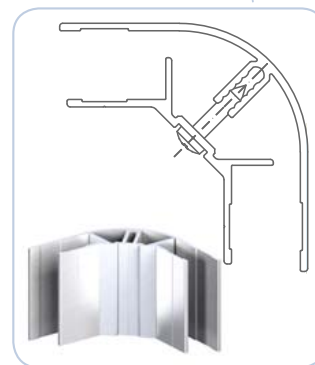

# ARCA LITE

CELOHLINÍKOVÝ PORTÁL ALU-S.V. ( 2000 x 2200 mm ) 24kg

SKŘÍŇOVÉ NÁSTAVBY ARCAL

## PODÉLNÝ ŘEZ SKŘÍŇÍ A ZÁKLADNÍ FUNKČNÍ PRVKY PORTÁLU

66L0012234	al
66L2012234	elox anoda
Profil portálu skříně ARCAL	
Profil AL rámu ARCAL	
Profil portálu kontenera ARCAL	
ocel/ocel/stal	2,195 kg m