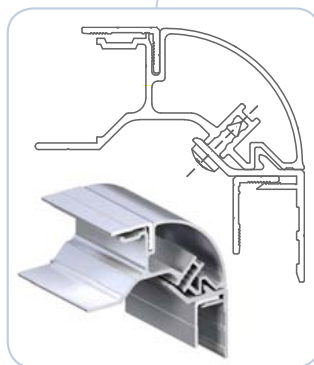

# ARCA LITE

CELOHLINÍKOVÝ PORTÁL ALU-S.V. ( 2000 x 2200 mm ) 24kg

SKŘÍŇOVÉ NÁSTAVBY ARCAL

## PODÉLNÝ ŘEZ SKŘÍŇÍ A ZÁKLADNÍ FUNKČNÍ PRVKY PORTÁLU

66L0012234	al
66L2012234	elox anoda
Profil portálu skříně ARCAL	
Profil AL rámu ARCAL	
Profil portálu kontenera ARCAL	
ocel/ocel/stal	2,195 kg m