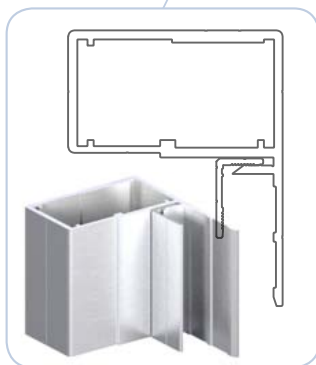

# ARCA LITE

CELOHLINÍKOVÝ PORTÁL ALU-S.V. ( 2000 x 2200 mm ) 24kg

SKŘÍŇOVÉ NÁSTAVBY ARCAL

## PODÉLNÝ ŘEZ SKŘÍŇÍ A ZÁKLADNÍ FUNKČNÍ PRVKY PORTÁLU

66L0012234	al
66L2012234	elox anoda
Profil portálu skříně ARCAL	
Profil AL rámu ARCAL	
Profil portálu kontenera ARCAL	
ocel/ocel/stal	2,195 kg m