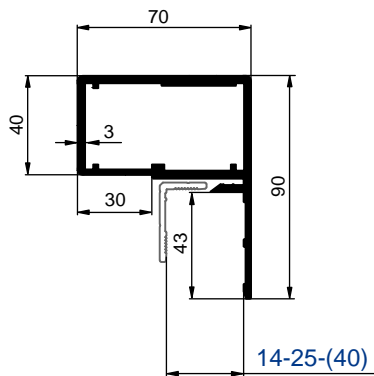

# ARCA LITE

CELOHLINÍKOVÝ PORTÁL ALU-S.V. ( 2000 x 2200 mm ) 24kg

SKŘÍŇOVÉ NÁSTAVBY ARCAL

## PODÉLNÝ ŘEZ SKŘÍŇÍ A ZÁKLADNÍ FUNKČNÍ PRVKY PORTÁLU

66L0012234	al
66L2012234	elox anoda
Profil portálu skříně ARCAL	
Profil AL rámu ARCAL	
Profil portálu kontenera ARCAL	
ocel/ocel/stal	2,195 kg m