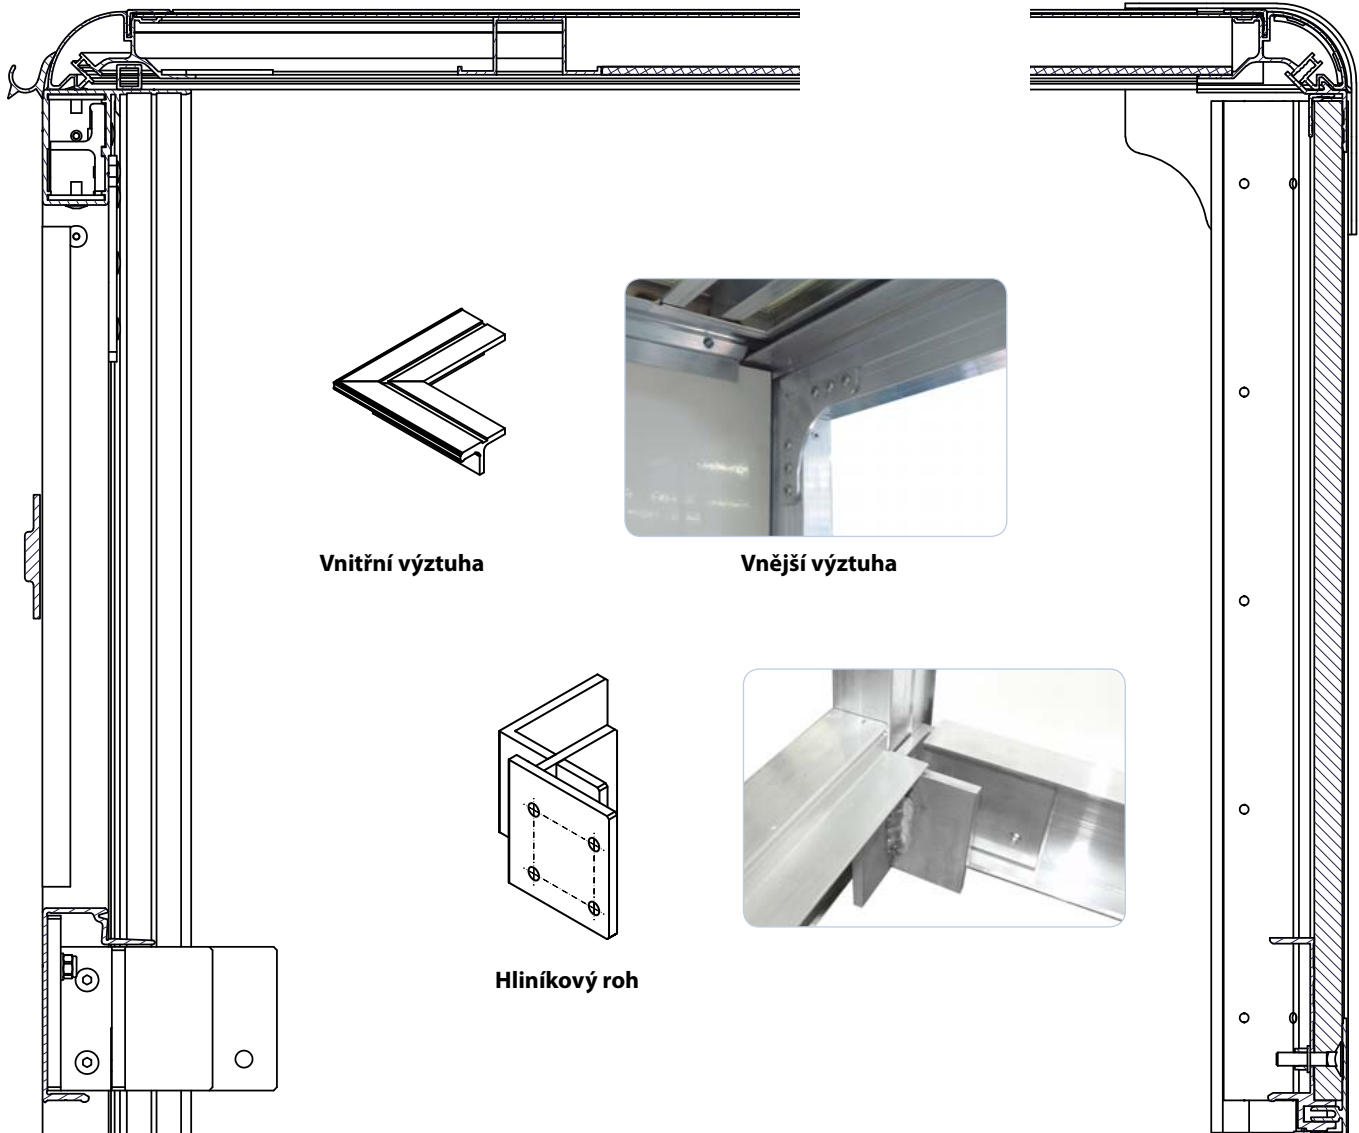

# ARCA LITE

CELOHLINÍKOVÝ PORTÁL ALU-S.V. ( 2000 x 2200 mm ) 24kg

SKŘÍŇOVÉ NÁSTAVBY ARCAL

## PODÉLNÝ ŘEZ SKŘÍŇÍ A ZÁKLADNÍ FUNKČNÍ PRVKY PORTÁLU

66L0012234	al
66L2012234	elox anoda
Profil portálu skříně ARCAL	
Profil AL rámu ARCAL	
Profil portálu kontenera ARCAL	
ocel/ocel/stal	2,195 kg m