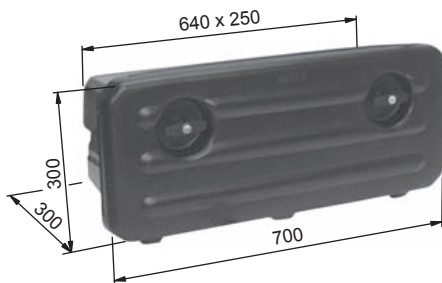

BEDNY NA NÁŘADÍ PARLOK / DEBNY NA NÁRADIE PARLOK / SKRZYŃKI NARZĘDZIOWE

5095043600		
Bedna 600x450x450, 120L		
Debna 600x450x450, 120L		
Skrzynka na narzędzia 600x450x450, 120L		
PE	6,00 kg	ks/szt

5095043601	RAL 9005	
Držák bedny 600x450x450, 120L		
Držák debny 600x450x450, 120L		
Uchwyty skrzynki narz 600x450x450, 120L		
ocel/ocel/stal	1,50 kg	kom/szt

5095043700		
Bedna na nářadí 700x300x300, 63L		
Debna na náradie 700x300x300, 63L		
Skrzynka na narzędzia 700x300x300, 63L		
PE	4,500 kg	ks/szt

5095043702	RAL 9005	
Držák bedny 700x300x300, 63L		
Držák debny 700x300x300, 63L		
Uchwyty skrzynki 700x300x300, 63L		
ocel/ocel/stal	1,00 kg	kom/szt

Technická informace / Technická informácia / Informacja techniczna:

Bedny jsou standardně dodávány bez držáků. Bedna 5095043700 - (63L) je vhodná zejména pro dodávková vozidla.

/ Debny sú štandardne dodávané bez držiakov. Debna 5095043700 - (63L) je vhodná hlavne pre dodávkové vozidlá