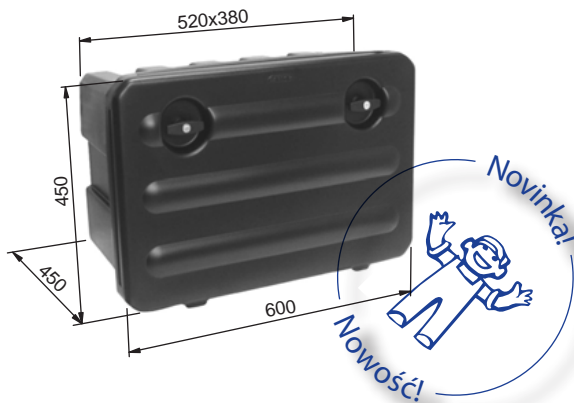

BEDNY NA NÁŘADÍ PARLOK / DEBNY NA NÁRADIE PARLOK / SKRZYŃKI NARZĘDZIOWE

5095043600		
Bedna 600x450x450, 120L		
Debna 600x450x450, 120L		
Skrzynka na narzędzia 600x450x450, 120L		
PE	6,00 kg	ks/szt

5095043601	RAL 9005	
Držák bedny 600x450x450, 120L		
Držák debny 600x450x450, 120L		
Uchwyty skrzynki narz 600x450x450, 120L		
ocel/ocel/stal	1,50 kg	kom/szt

5095043700		
Bedna na nářadí 700x300x300, 63L		
Debna na náradie 700x300x300, 63L		
Skrzynka na narzędzia 700x300x300, 63L		
PE	4,500 kg	ks/szt

5095043702	RAL 9005	
Držák bedny 700x300x300, 63L		
Držák debny 700x300x300, 63L		
Uchwyty skrzynki 700x300x300, 63L		
ocel/ocel/stal	1,00 kg	kom/szt

Technická informace / Technická informácia / Informacja techniczna:

Bedny jsou standardně dodávány bez držáků. Bedna 5095043700 - (63L) je vhodná zejména pro dodávková vozidla.

/ Debny sú štandardne dodávané bez držiakov. Debna 5095043700 - (63L) je vhodná hlavne pre dodávkové vozidlá