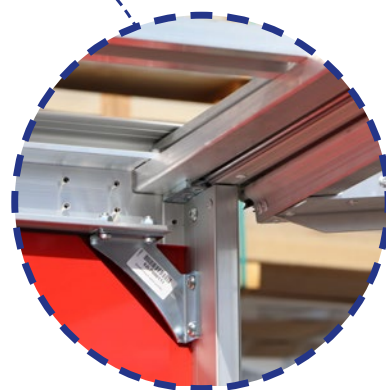

## Nástavba s boční klapkou

Rozměrné panelové klapky pro nás nejsou ničím novým. S odklápěcími boky se můžeme setkat u skříňových nástaveb typu prodejní stánek. Tato boční klapka je však určena pro plachtovou nástavbu. Náhradou za panelovou výplň je svařenec jeklů z hliníkové konstrukční slitiny.

- LEHKÁ CELOHLINÍKOVÁ KONSTRUKCE
- RYCHLÉ OTEVŘENÍ CELÉHO BOKU
- OCHRANA PŘED DEŠTĚM PŘI NAKLÁDCE
- ODOLNÁ HLINÍKOVÁ SAMONOSNÁ PODLAHA
- ZESÍLENÉ PŘEVEDENÍ PRO HYDRAULICKÉ ČELO
- OCHRANA BOČNIC NA RÁMU PLATA