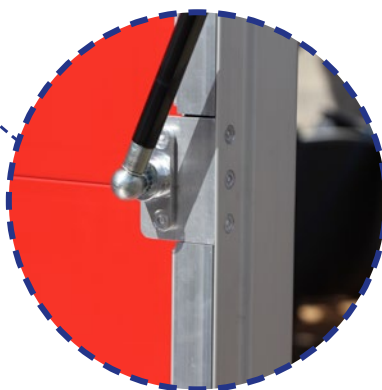

## Nástavba s boční klapkou

Rozměrné panelové klapky pro nás nejsou ničím novým. S odklápěcími boky se můžeme setkat u skříňových nástaveb typu prodejní stánek. Tato boční klapka je však určena pro plachtovou nástavbu. Náhradou za panelovou výplň je svařenec jeklů z hliníkové konstrukční slitiny.

- LEHKÁ CELOHLINÍKOVÁ KONSTRUKCE
- RYCHLÉ OTEVŘENÍ CELÉHO BOKU
- OCHRANA PŘED DEŠTĚM PŘI NAKLÁDCE
- ODOLNÁ HLINÍKOVÁ SAMONOSNÁ PODLAHA
- ZESÍLENÉ PŘEVEDENÍ PRO HYDRAULICKÉ ČELO
- OCHRANA BOČNIC NA RÁMU PLATA