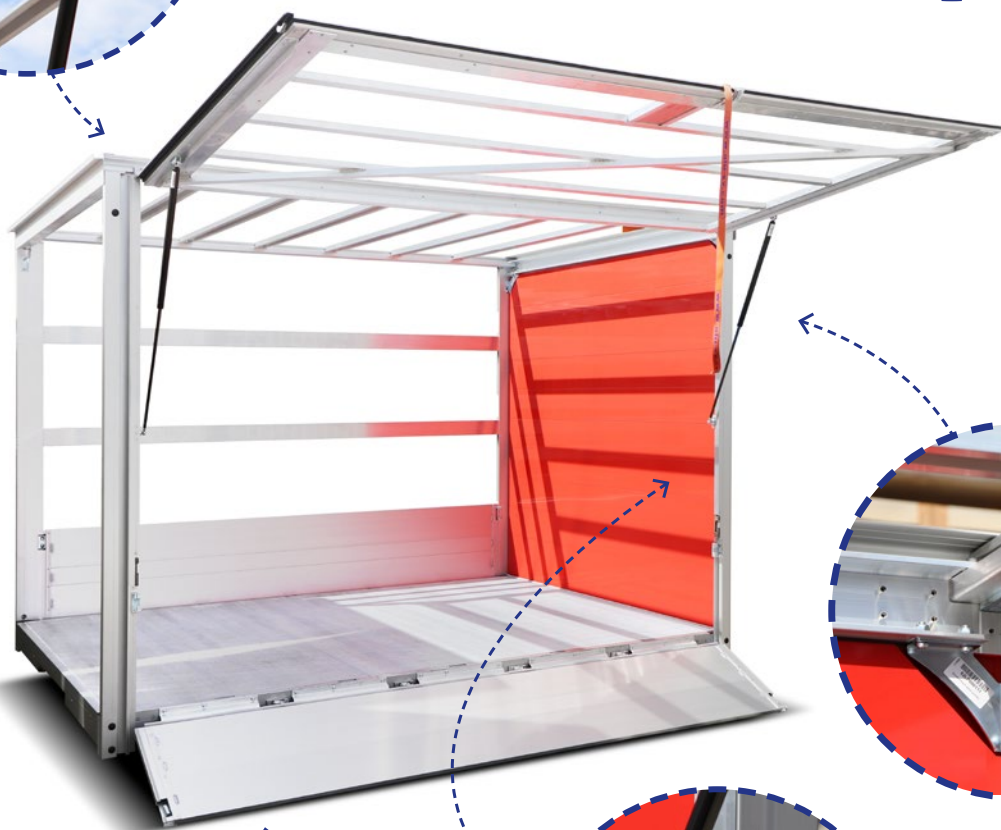

## Nástavba s boční klapkou

Rozměrné panelové klapky pro nás nejsou ničím novým. S odklápěcími boky se můžeme setkat u skříňových nástaveb typu prodejní stánek. Tato boční klapka je však určena pro plachtovou nástavbu. Náhradou za panelovou výplň je svařenec jeklů z hliníkové konstrukční slitiny.

- LEHKÁ CELOHLINÍKOVÁ KONSTRUKCE
- RYCHLÉ OTEVŘENÍ CELÉHO BOKU
- OCHRANA PŘED DEŠTĚM PŘI NAKLÁDCE
- ODOLNÁ HLINÍKOVÁ SAMONOSNÁ PODLAHA
- ZESÍLENÉ PŘEVEDENÍ PRO HYDRAULICKÉ ČELO
- OCHRANA BOČNIC NA RÁMU PLATA