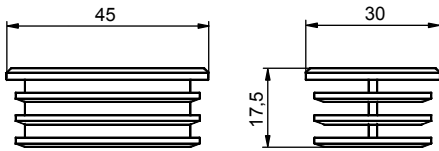

3F35250005	zn / ocynk	
Kryt zámku TL35-zátka		
Kryt zámku TL35-zátka		
Zašlepka zamka TL 35		
palst/plastik	0,080 kg	ks/szt