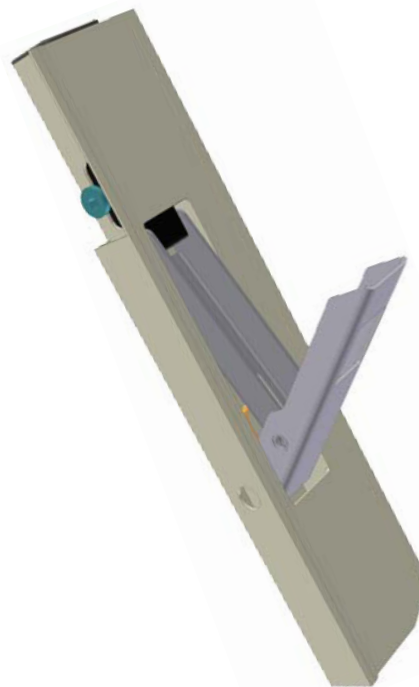

## ZÁVĚR BOČNICE TL 35 MM / ZÁVER BOČNICE TL 35 MM / ZAMKNIĘCIE BURTOWE TL 35 MM

Obj. číslo Obj. číslo Nr katalogowy	Název / Názov / Nazwa
3F3525040L	Zámek TL35/400, přední P, zadní, L Zámek TL35/400, přední P, zadní, L Zamek TL 35/400, przedni P, tylny L
3F3525040P	Zámek TL35/400, přední L, zadní, P Zámek TL35/400, přední L, zadní, P Zamek TL 35/400, przedni L, tylny P

**P****L****P****P**

Obj. číslo Obj. číslo Nr katalogowy	Název / Názov / Nazwa
3F3522040L	Lem zámku AL, TL35/400 s protikusem, L Lem zámku AL, TL35/400 s protikusem, L Zakończenie zamka AL, TL35/400 z zaczepem, L
3F3522040P	Lem zámku AL, TL35/400 s protikusem, P Lem zámku AL, TL35/400 s protikusem, P Zakończenie zamka AL, TL35/400 z zaczepem, P

*Technická informace / Technická informácia / Informacja techniczna:**Součástí lemu je krytka a přišroubovaný portikus. / Součástí lemu je krytka a přišroubovaný portikus. / Elementem zamknięcia jest również zaślepka i przykręcony zaczep zamka.*

<b>3F15307110</b>	<b>zn / ocynk</b>	
Destička závitová 18x100/75 mm		
Destička závitová 18x100/75 mm		
Płytko gwintowana 18x100/75 mm		
ocel/ocel/stal	0,190 kg	ks/szt

<b>3F3522004L</b>	<b>zn / ocynk</b>	
Kryt lemu zámku TL35-zátka,L		
Kryt lemu zámku TL35-zátka,L		
Zašlepka zakończenia zamka TL 35, L		
palst/plastik	0,050 kg	ks/szt