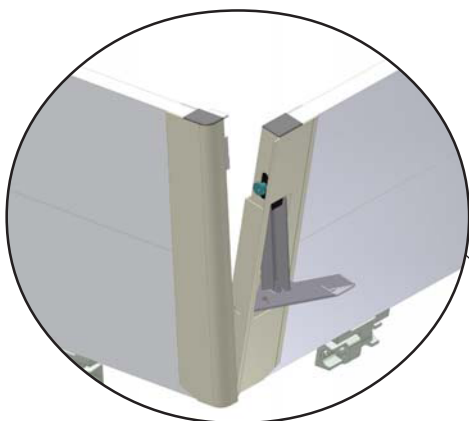

ZÁVĚR BOČNICE TL 35 MM / ZÁVER BOČNICE TL 35 MM / ZAMKNIĘCIE BURTOWE TL 35 MM

Obj. číslo Obj. číslo Nr katalogowy	Název / Názov / Nazwa
3F3525040L	Zámek TL35/400, přední P, zadní, L Zámek TL35/400, přední P, zadní, L Zamek TL 35/400, przedni P, tylny L
3F3525040P	Zámek TL35/400, přední L, zadní, P Zámek TL35/400, přední L, zadní, P Zamek TL 35/400, przedni L, tylny P

P

L

P

P

Obj. číslo Obj. číslo Nr katalogowy	Název / Názov / Nazwa
3F3522040L	Lem zámku AL, TL35/400 s protikusem, L Lem zámku AL, TL35/400 s protikusem, L Zakończenie zamka AL, TL35/400 z zaczepem, L
3F3522040P	Lem zámku AL, TL35/400 s protikusem, P Lem zámku AL, TL35/400 s protikusem, P Zakończenie zamka AL, TL35/400 z zaczepem, P

Technická informace / Technická informácia / Informacja techniczna:

Součástí lemu je krytka a přišroubovaný portikus. / Součástí lemu je krytka a přišroubovaný portikus. / Elementem zamknięcia jest również zaślepka i przykręcony zaczep zamka.