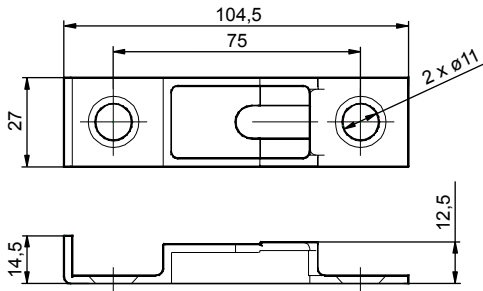

3F35220002	zn / ocynk	
Protikus zámku TL35		
Protikus zámku TL35		
Zacsep zamka TL 35		
ocel/ocel/stal	0,300 kg	ks/szt